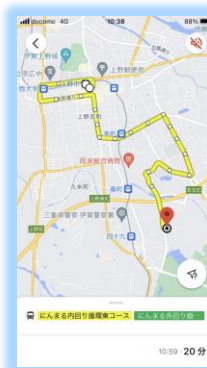

# 伊賀市内のバスの時刻や経路は「Googleマップ」で検索できます！

バスを利用したいけど・・・

バス停はどこにあるの？

どんな路線を走っているの？

時刻表ってゴチャゴチャで見づらい

そんな声をうけ

伊賀市行政バスの時刻表およびルート情報が、インターネットの地図アプリ「Googleマップ」で検索できるようになりました。

スマートフォンなどを使って、「Googleマップ」のアプリを起動し、出発地と目的地を入力して検索すると、バスの出発時刻や経路、乗り場、所要時間、運賃などをすぐに確認することができます。バスや鉄道などの乗換情報がスムーズに検索でき、市内での移動はもちろん、市外からの移動の際も利用していただけます。ぜひご活用ください。

「Googleマップ」⇒ 

<https://www.google.co.jp/maps/>

利用イメージ・・・

簡単

確実

便利

「Googleマップ」は、世界中で広く利用されており、複数の言語にも対応しているため、外国人の方にも利用していただけます。

…ご不明な点は下記までお問い合わせください…