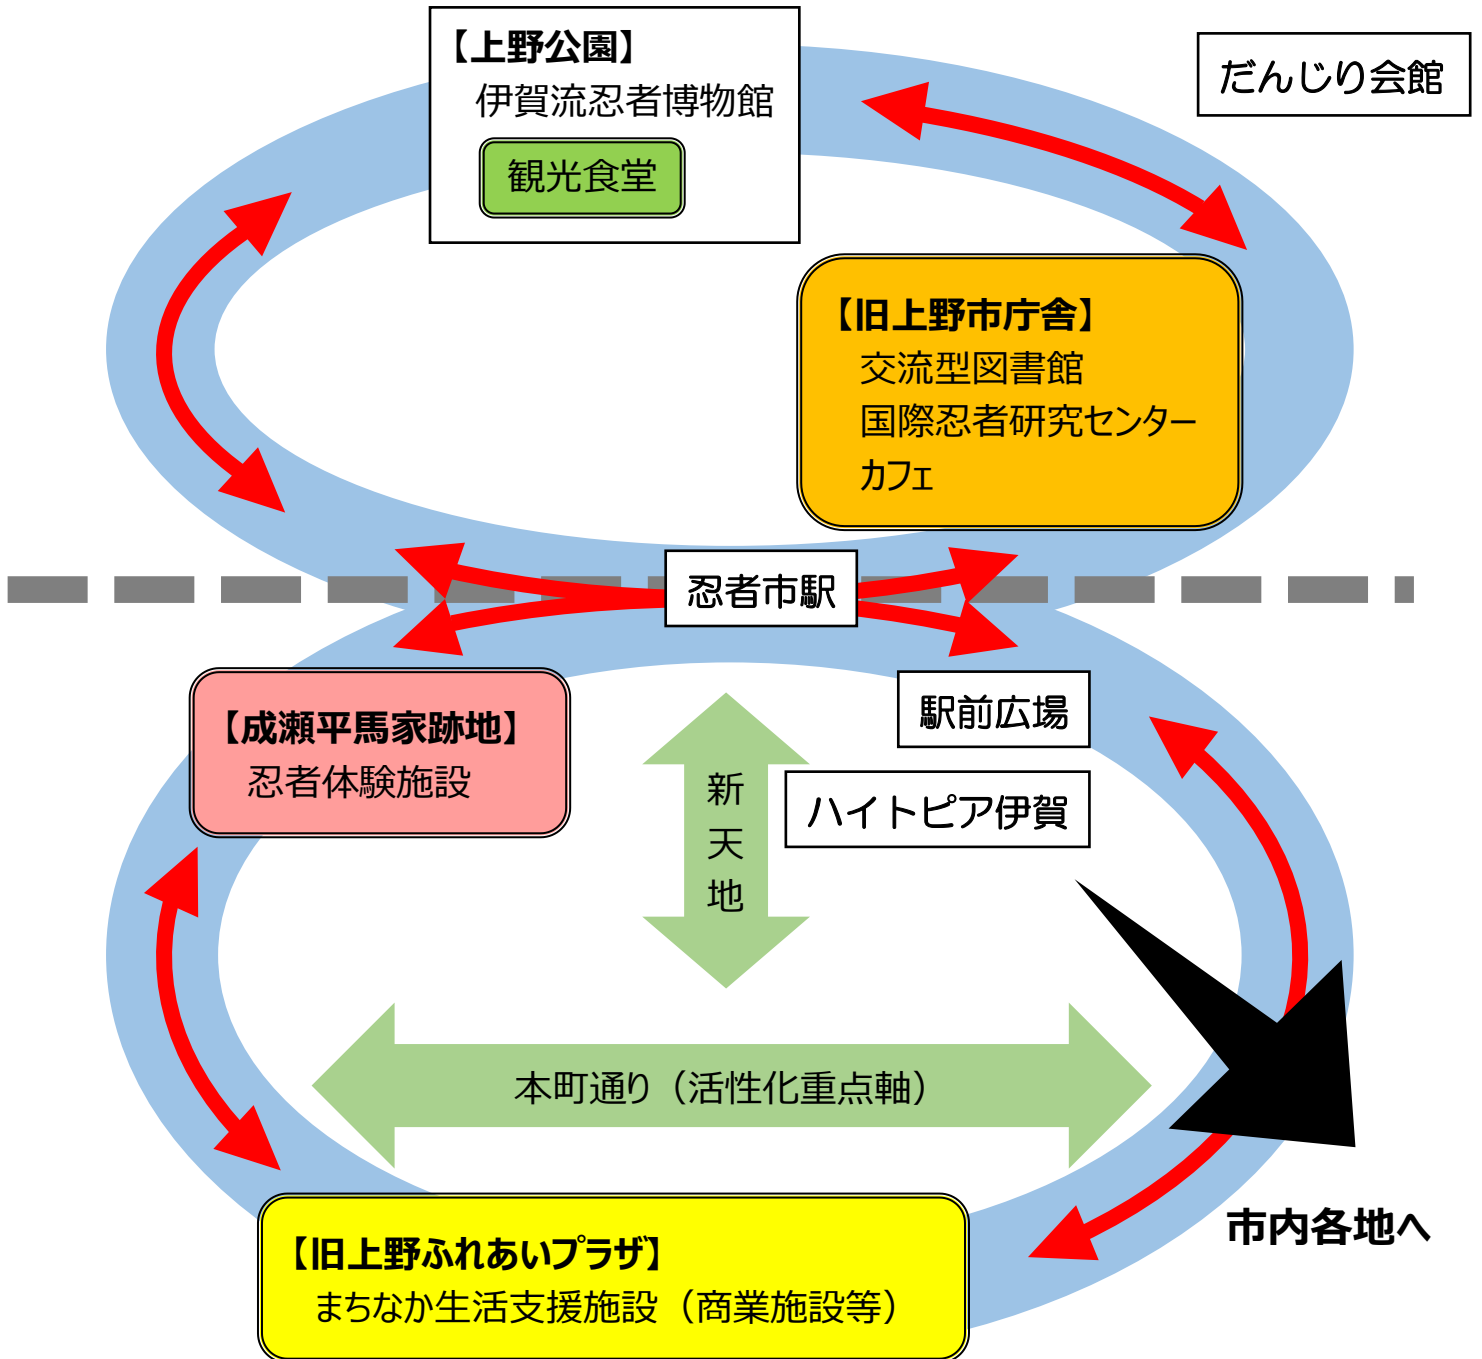

# にぎわい忍者回廊創出プロジェクト 事業イメージ (案)

忍者回廊民間活力導入支援業務 ~ 点から線、そして面へ ~

## 【期待される民間活力 (例)】

飲食、物販、サービス、体験、シアター等

## 【今後、検討が想定される施設】

旧桃青中学校、旧曙保育園跡、伊賀信楽古陶館、  
伊賀越資料館