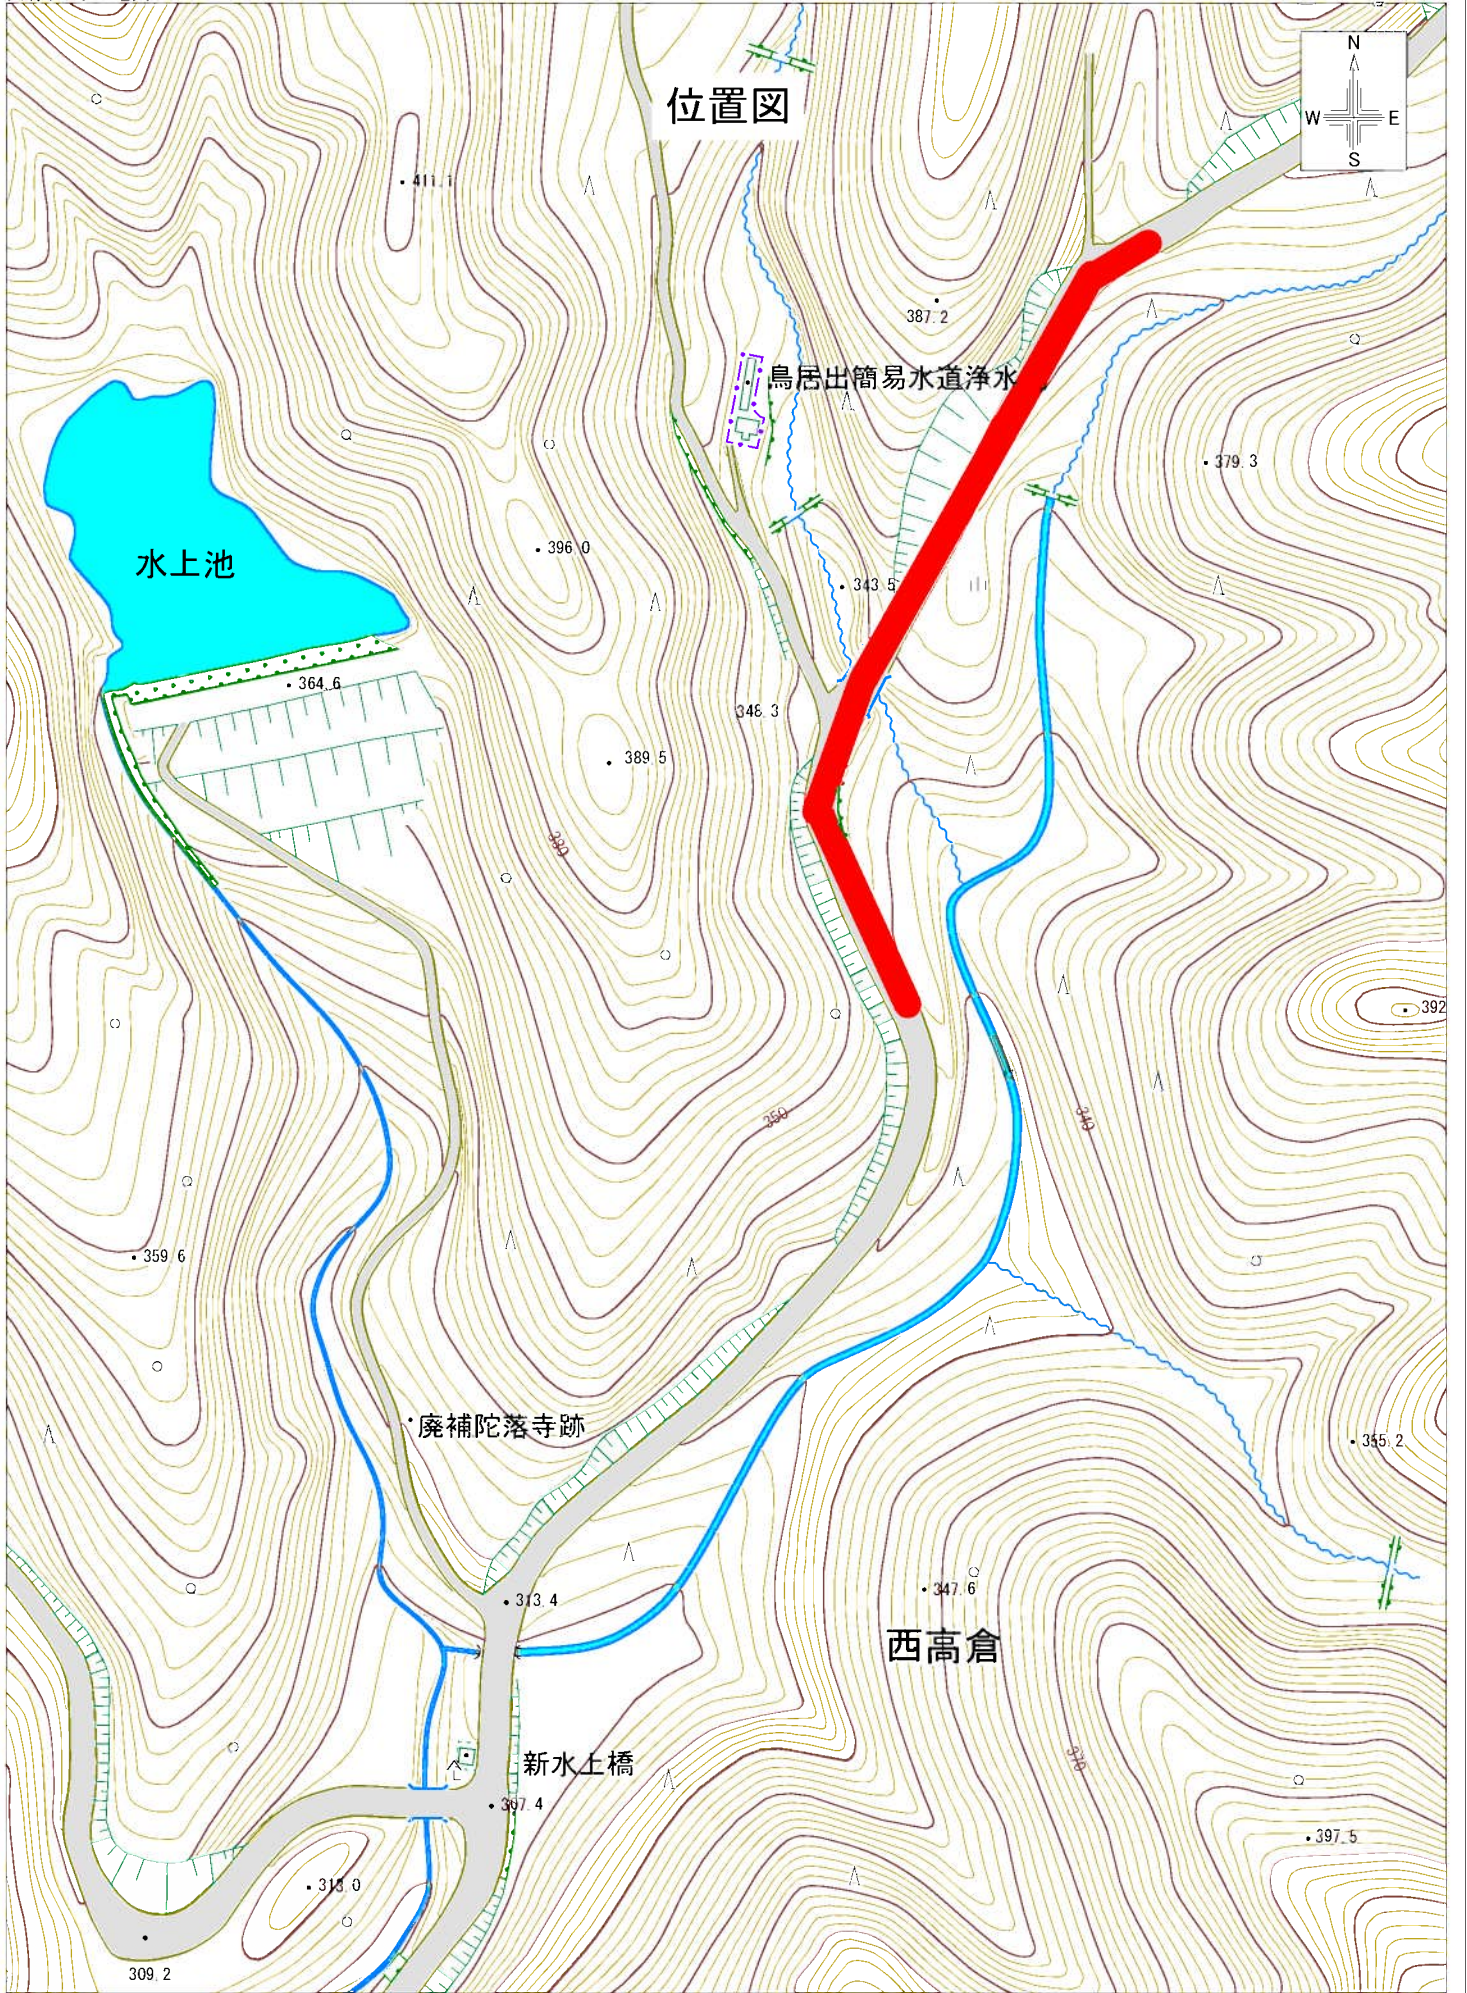

位置図

水上池

鳥居出簡易水道浄水

廃補陀落寺跡

新水上橋

西高倉

1:2000