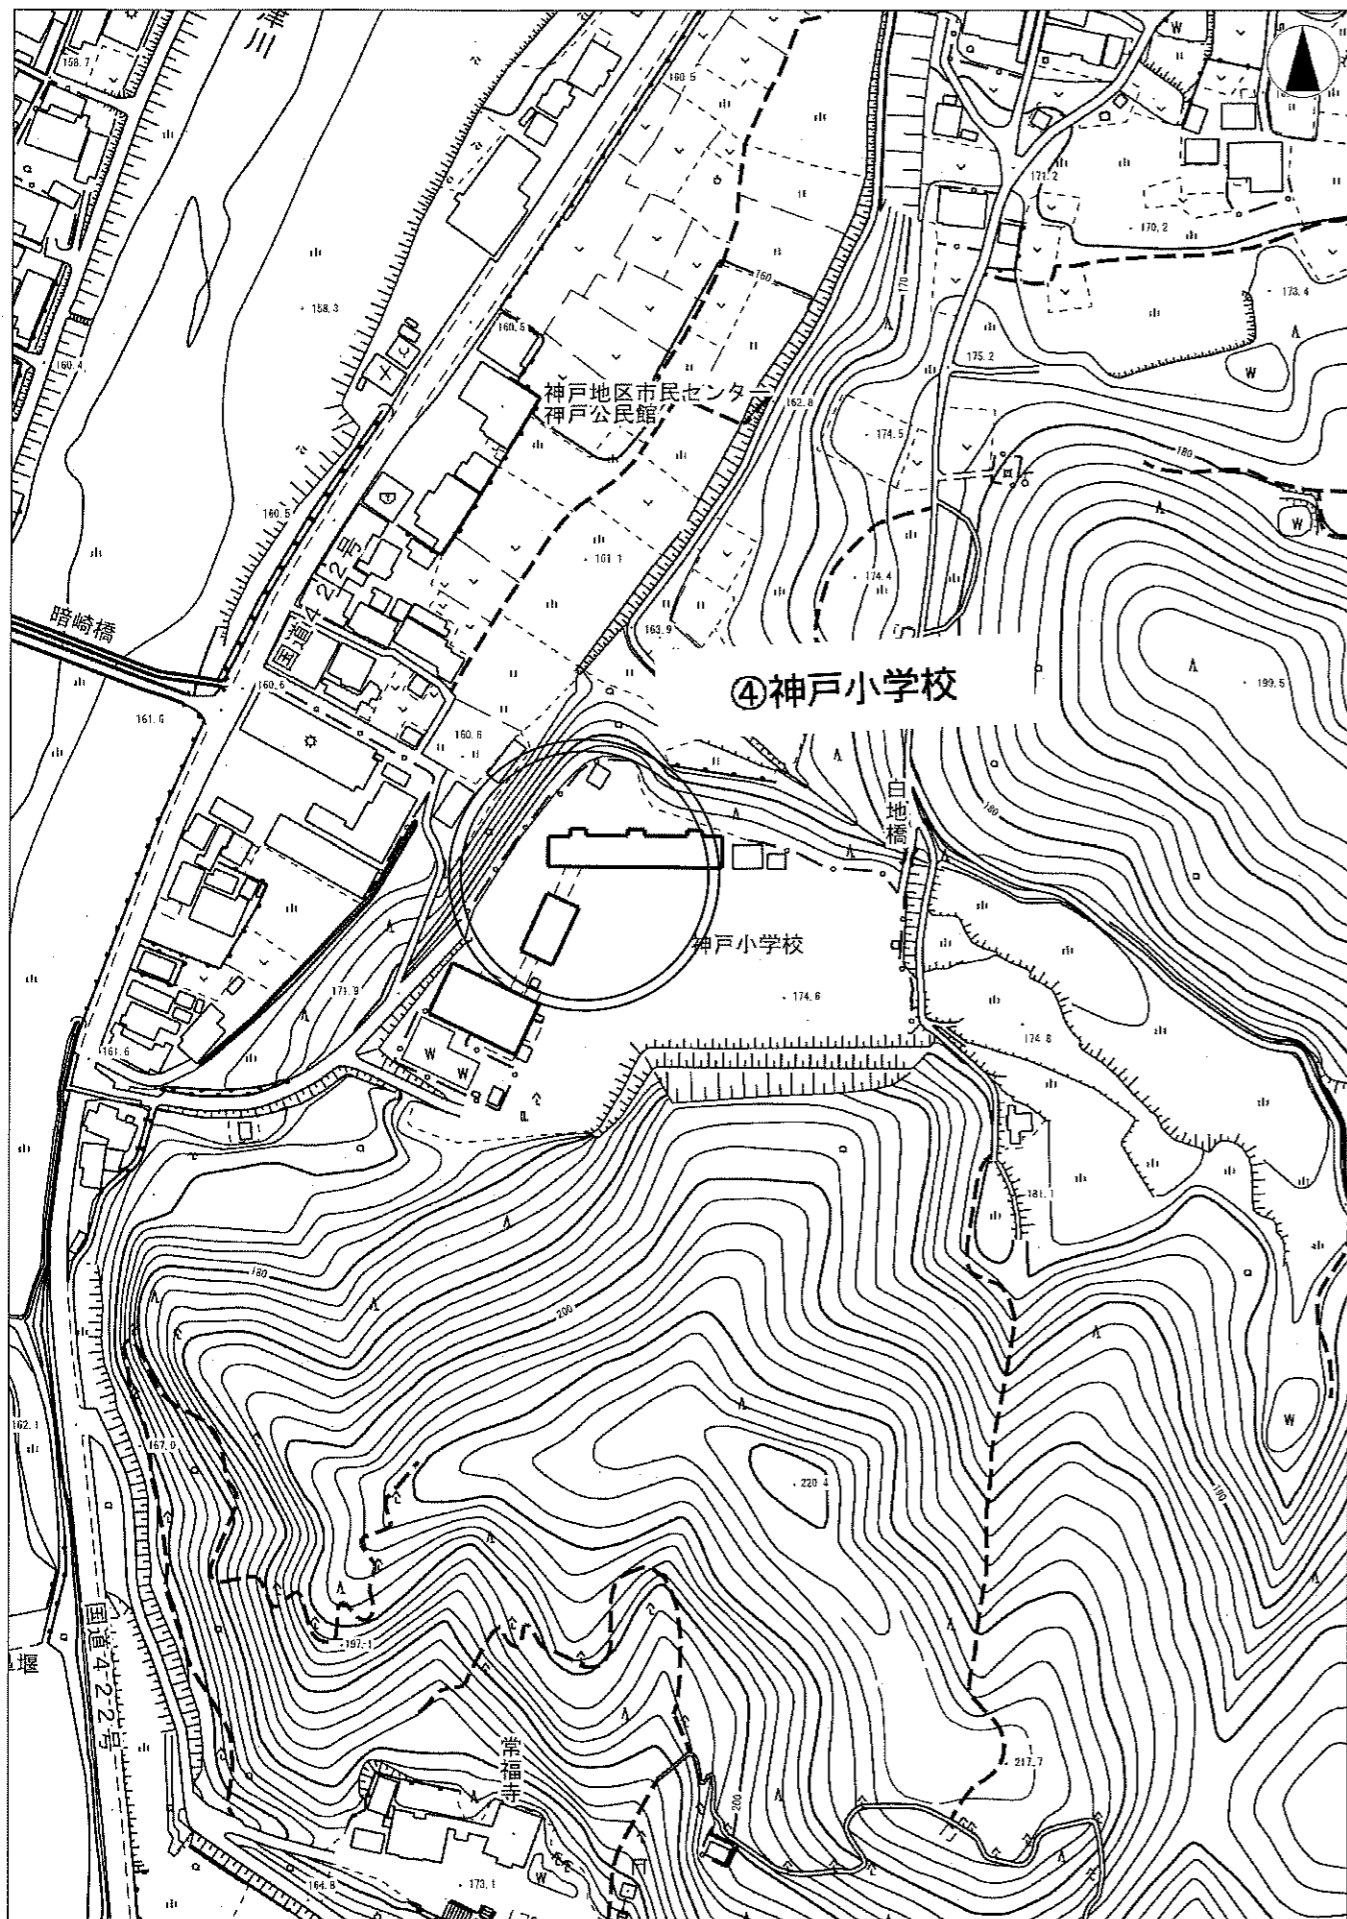

①成和西小学校

位置図1

1/5000 0 200m
38159167-EGFC-4C69-A0DA-5FCA9C418F26

②上野北小学校

位置図2

1/5000 0 200m
83D0F07C-2221-4988-9FE4-615F4638AD2F

位置図3

3号

1/10000

500m

位置図4

6号

1/2500

0

100m

5F2A5C0E-D2FC-4A35-6291-5AE7C48F1B85

位置図5

1/5000

0

200m

C04501CE-AD5E-4C31-9B8A-OCA4A4F9C8D9