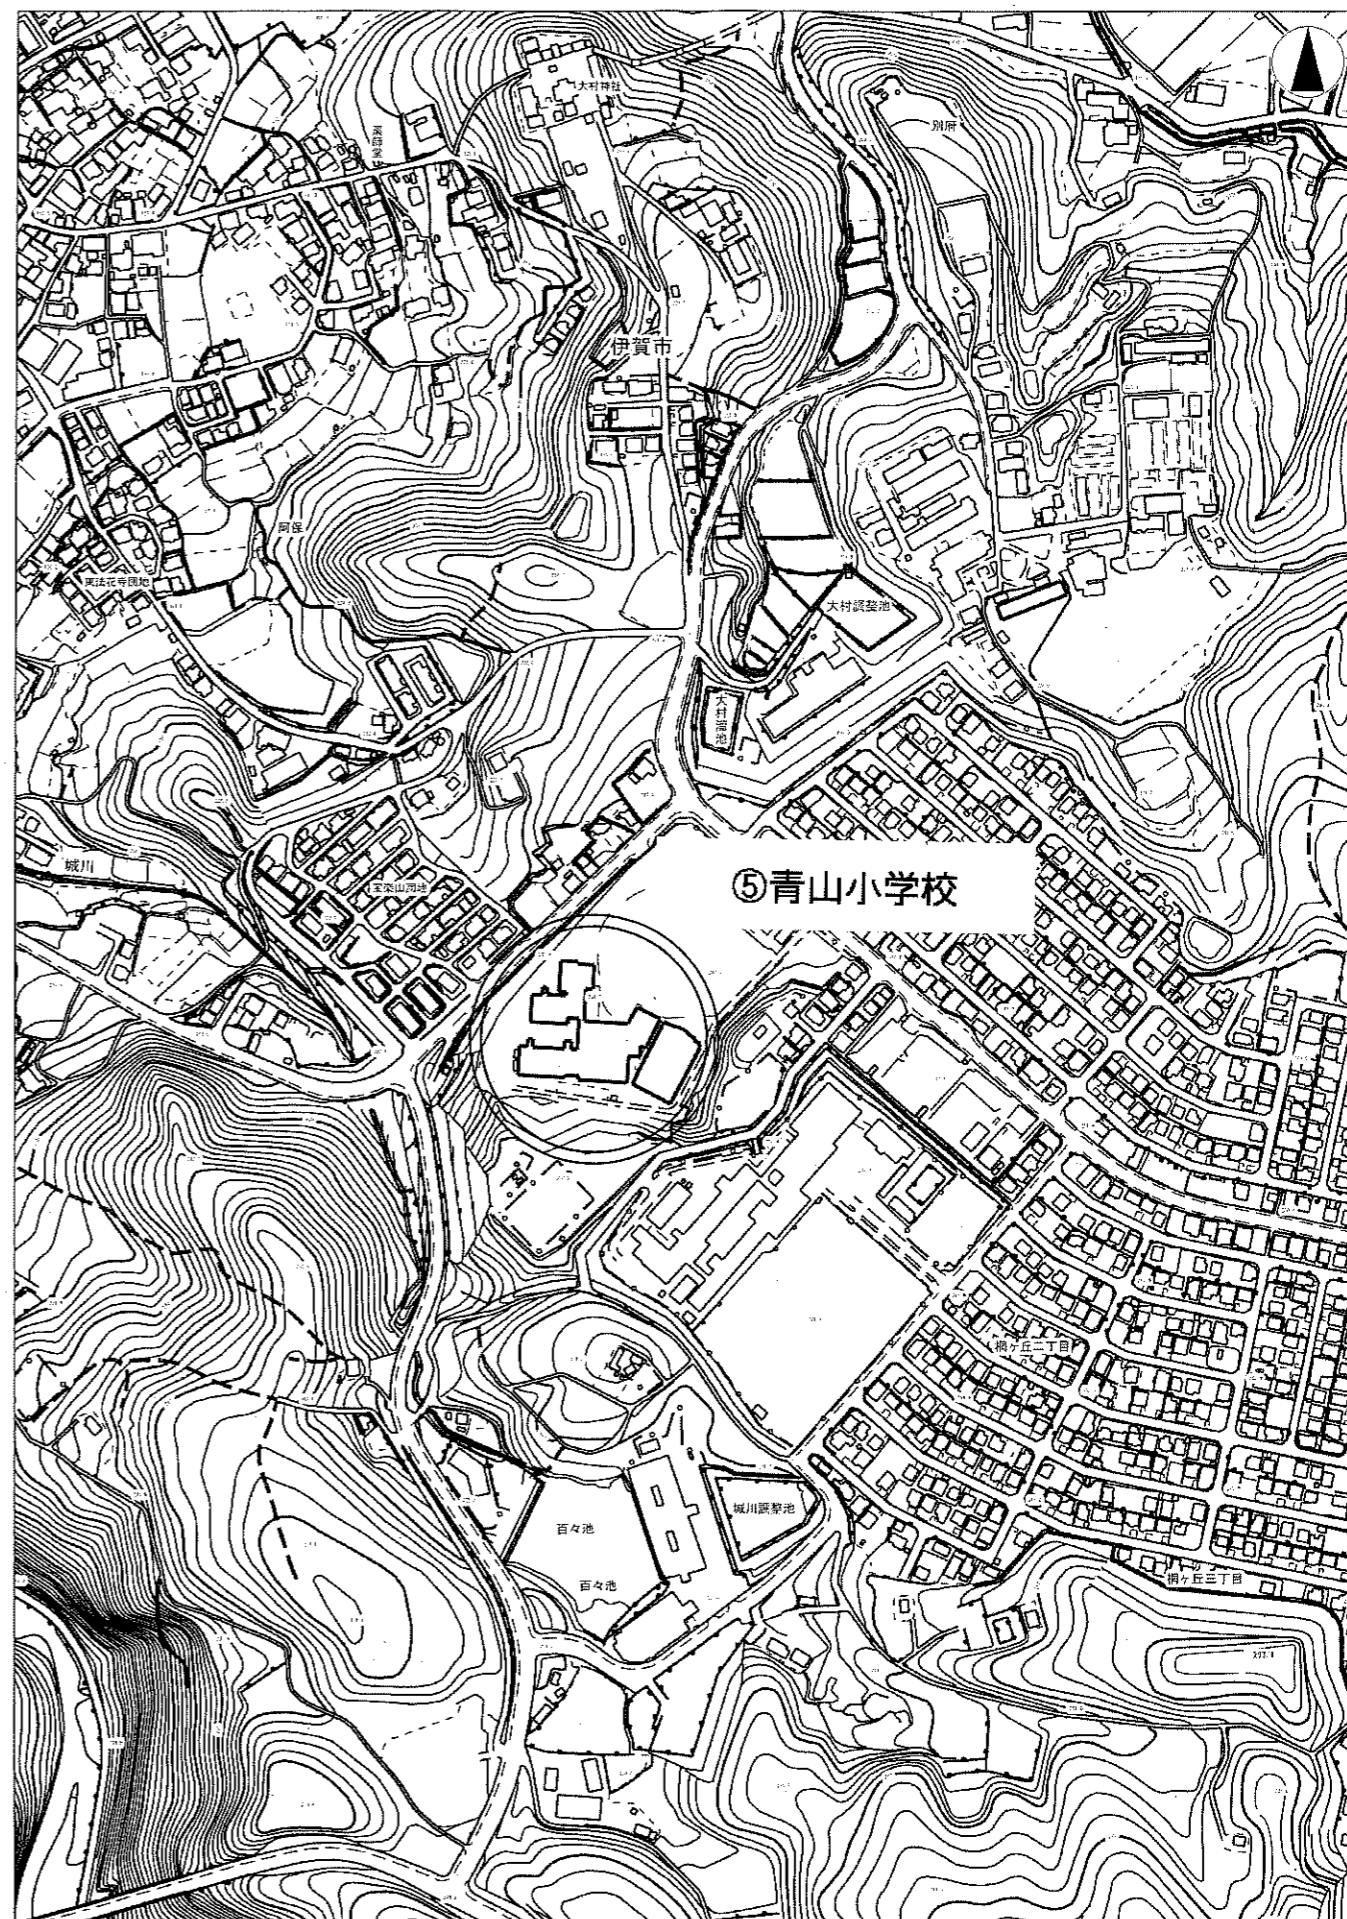

①成和西小学校

位置図1

1/5000 0 200m
38159167-EGFC-4C69-A0DA-5FCA9C418F26

②上野北小学校

位置図2

1/5000 0 200m
83D0F07C-2221-4988-9FE4-615F4638AD2F

位置図3

3号

1/10000

500m

位置図4

6号

1/2500

0

100m

5F2A5C0E-D2FC-4A35-6291-5AE7C48F1B85

位置図5

1/5000

0

200m

C04501CE-AD5E-4C31-9B8A-OCA4A4F9C8D9