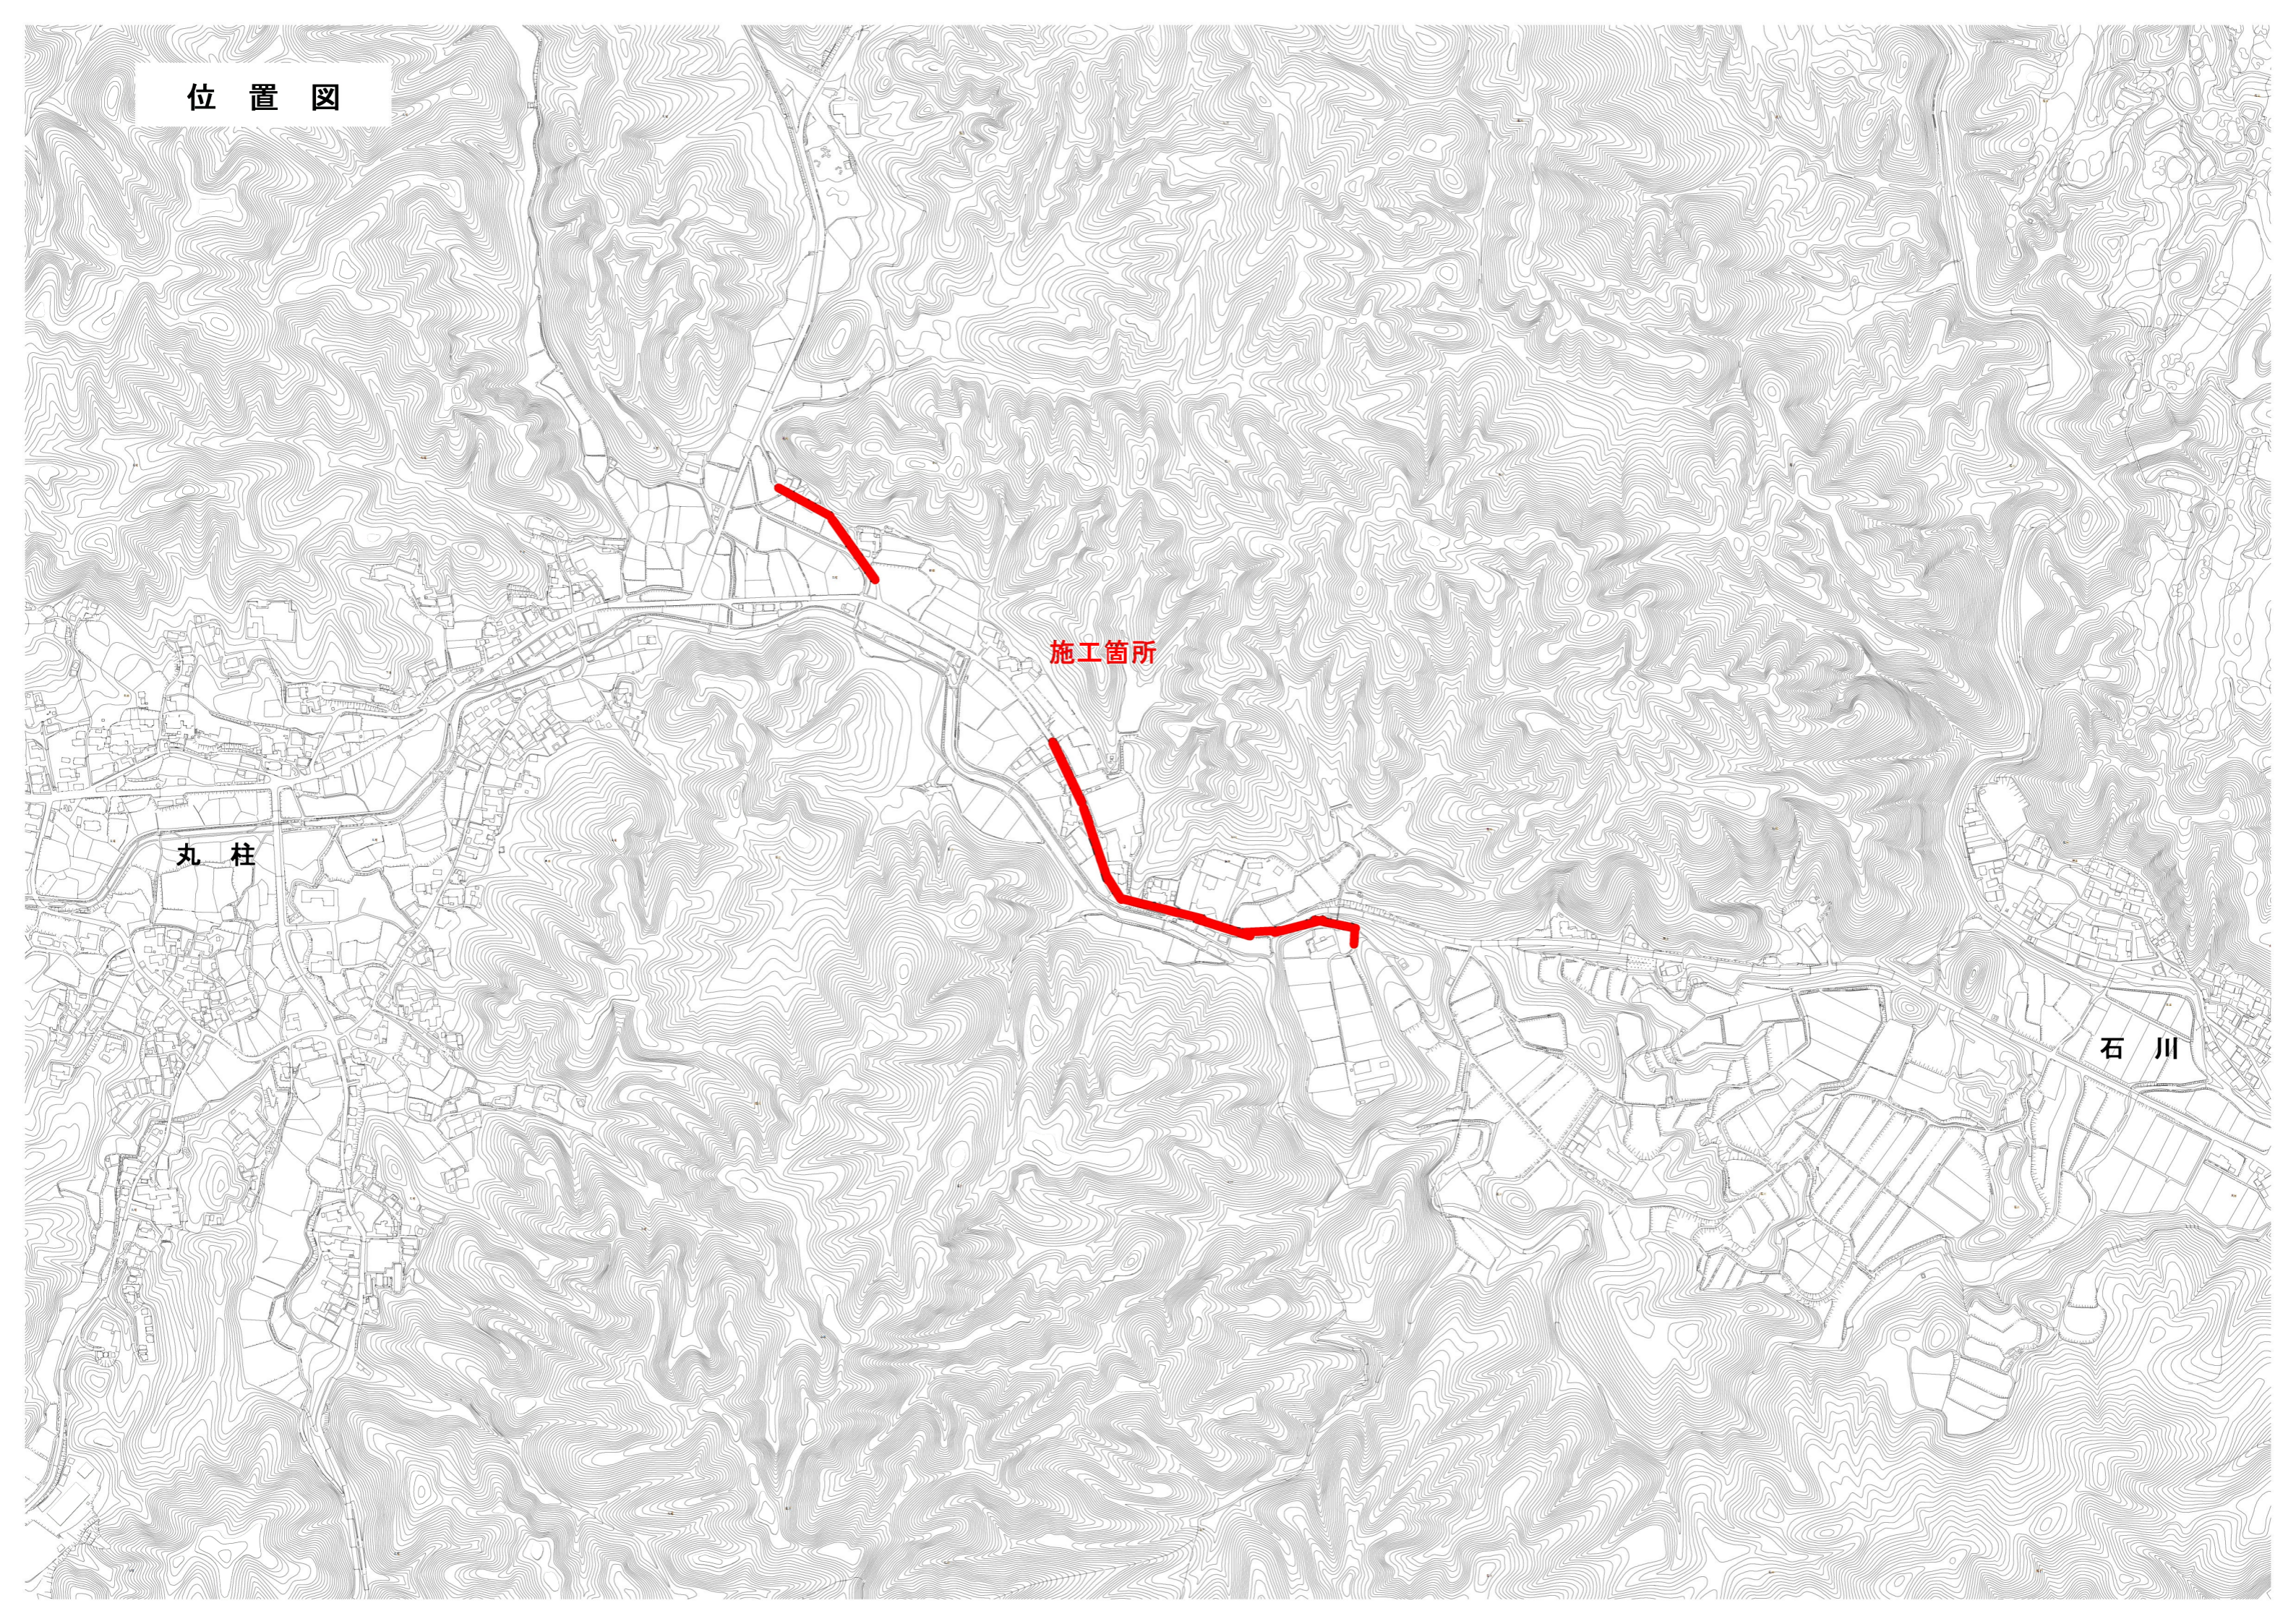

位置図

施工箇所

丸柱

石川