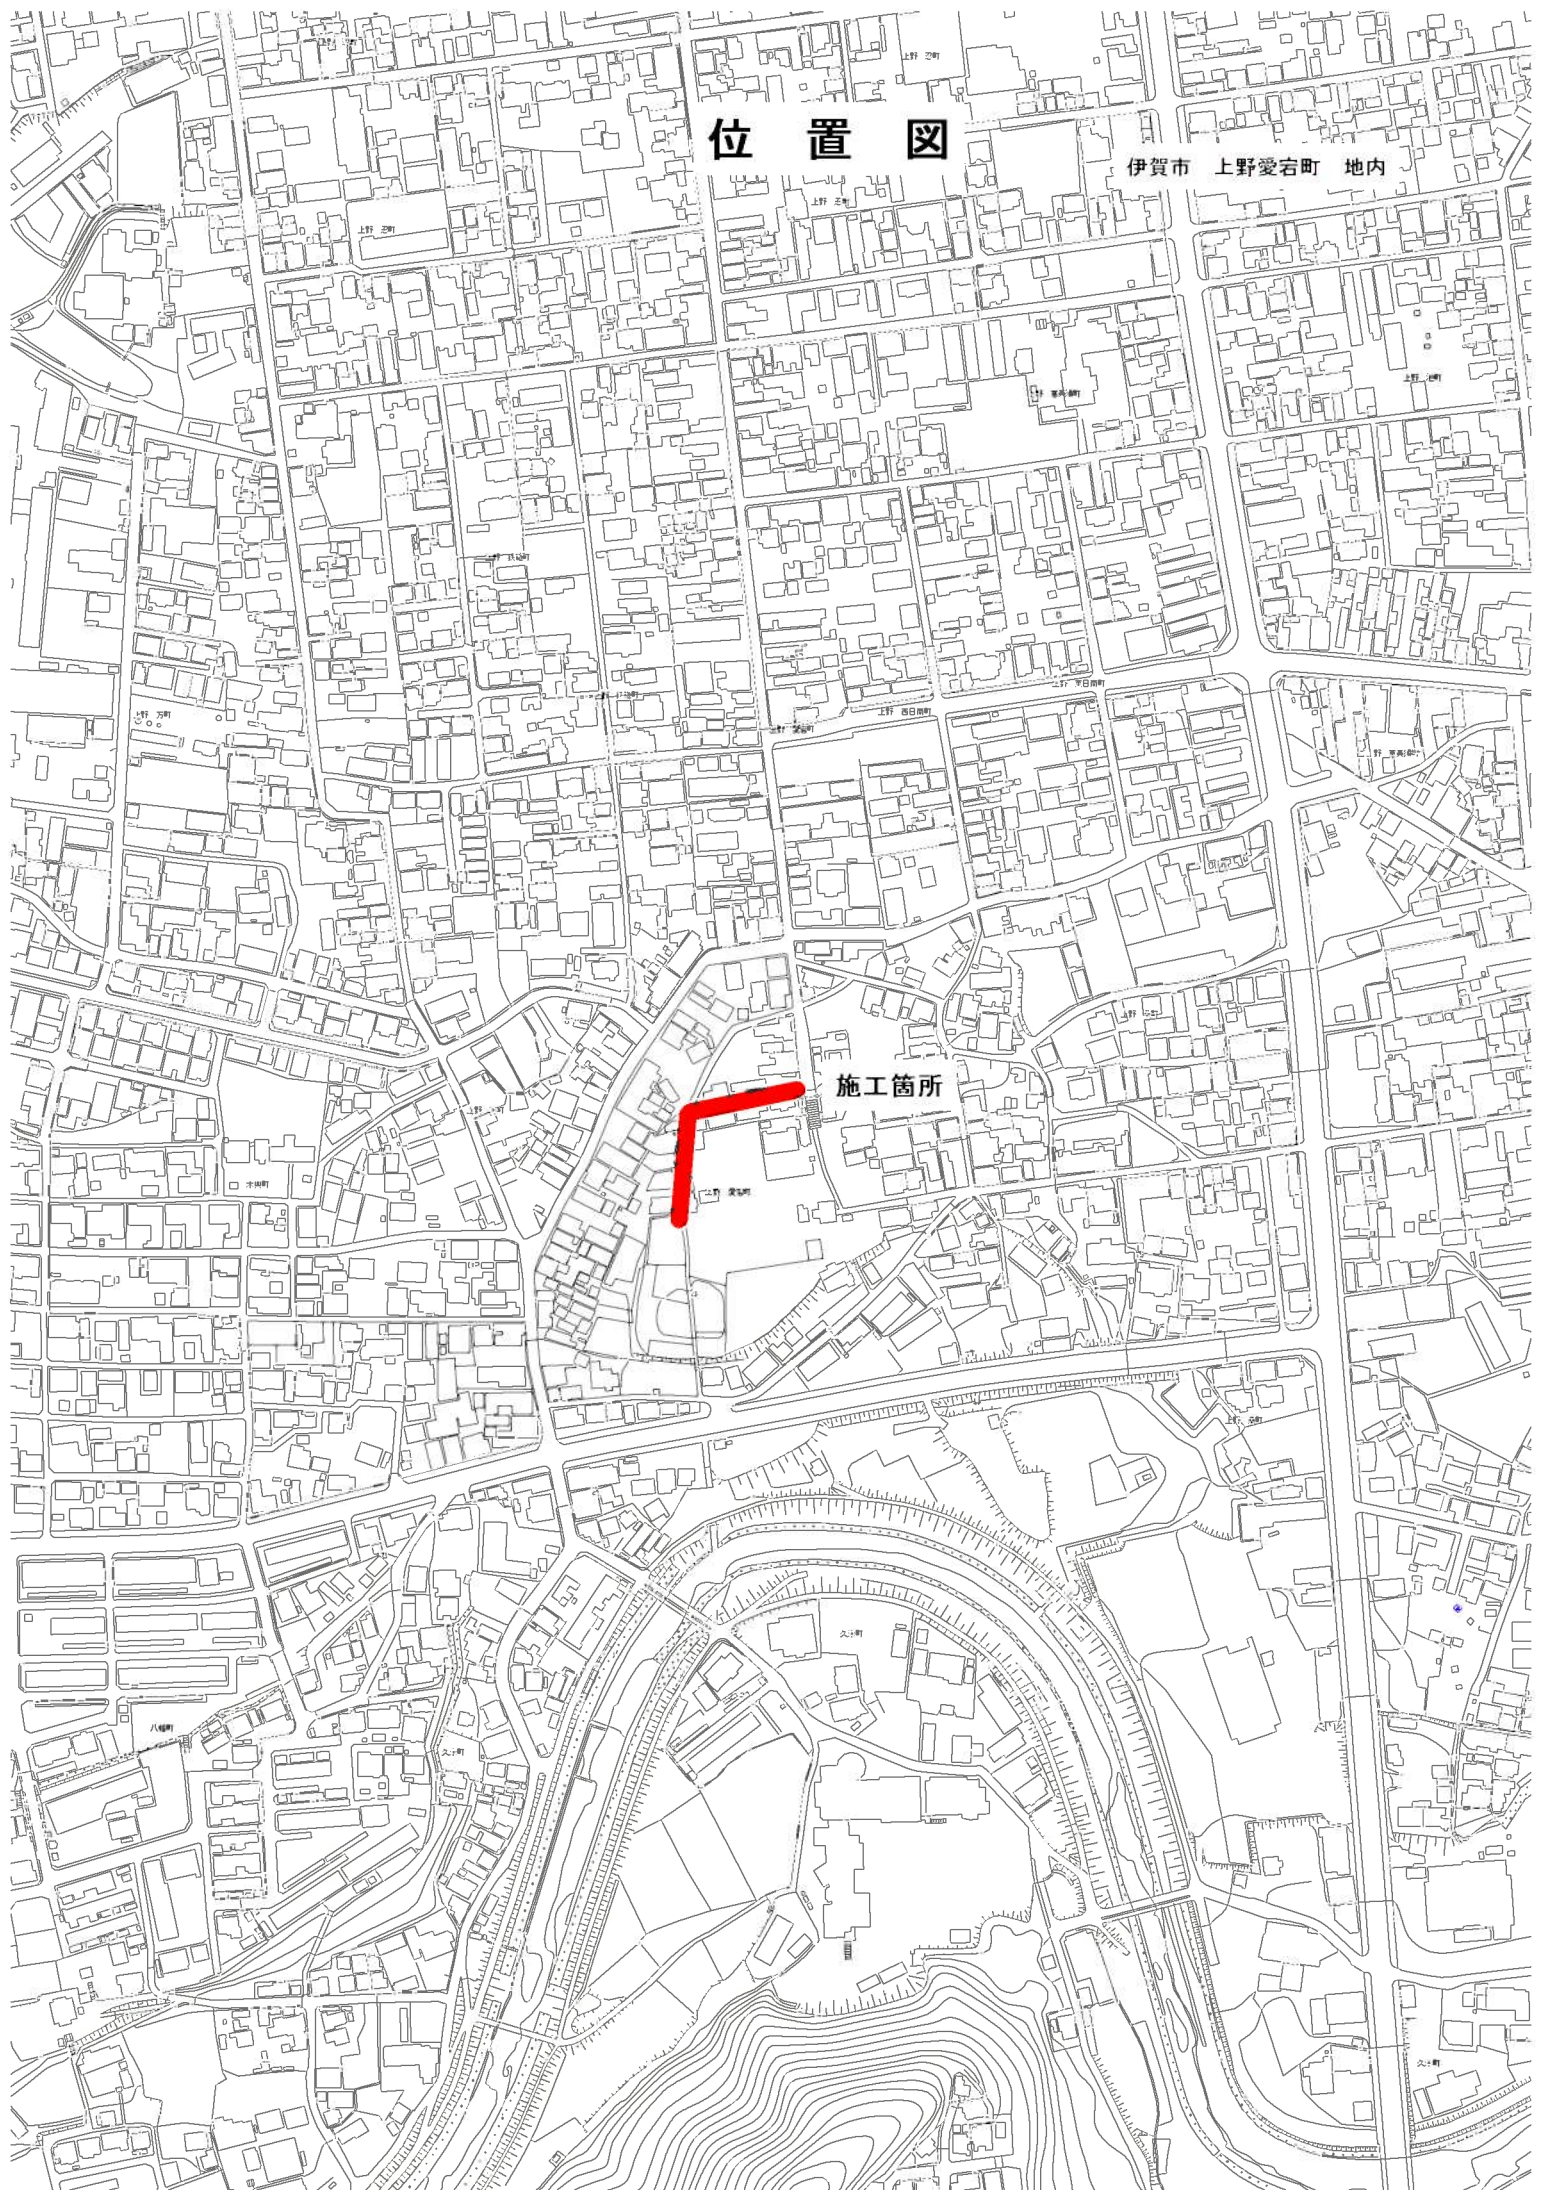

位置図

伊賀市 上野愛宕町 地内

施工箇所