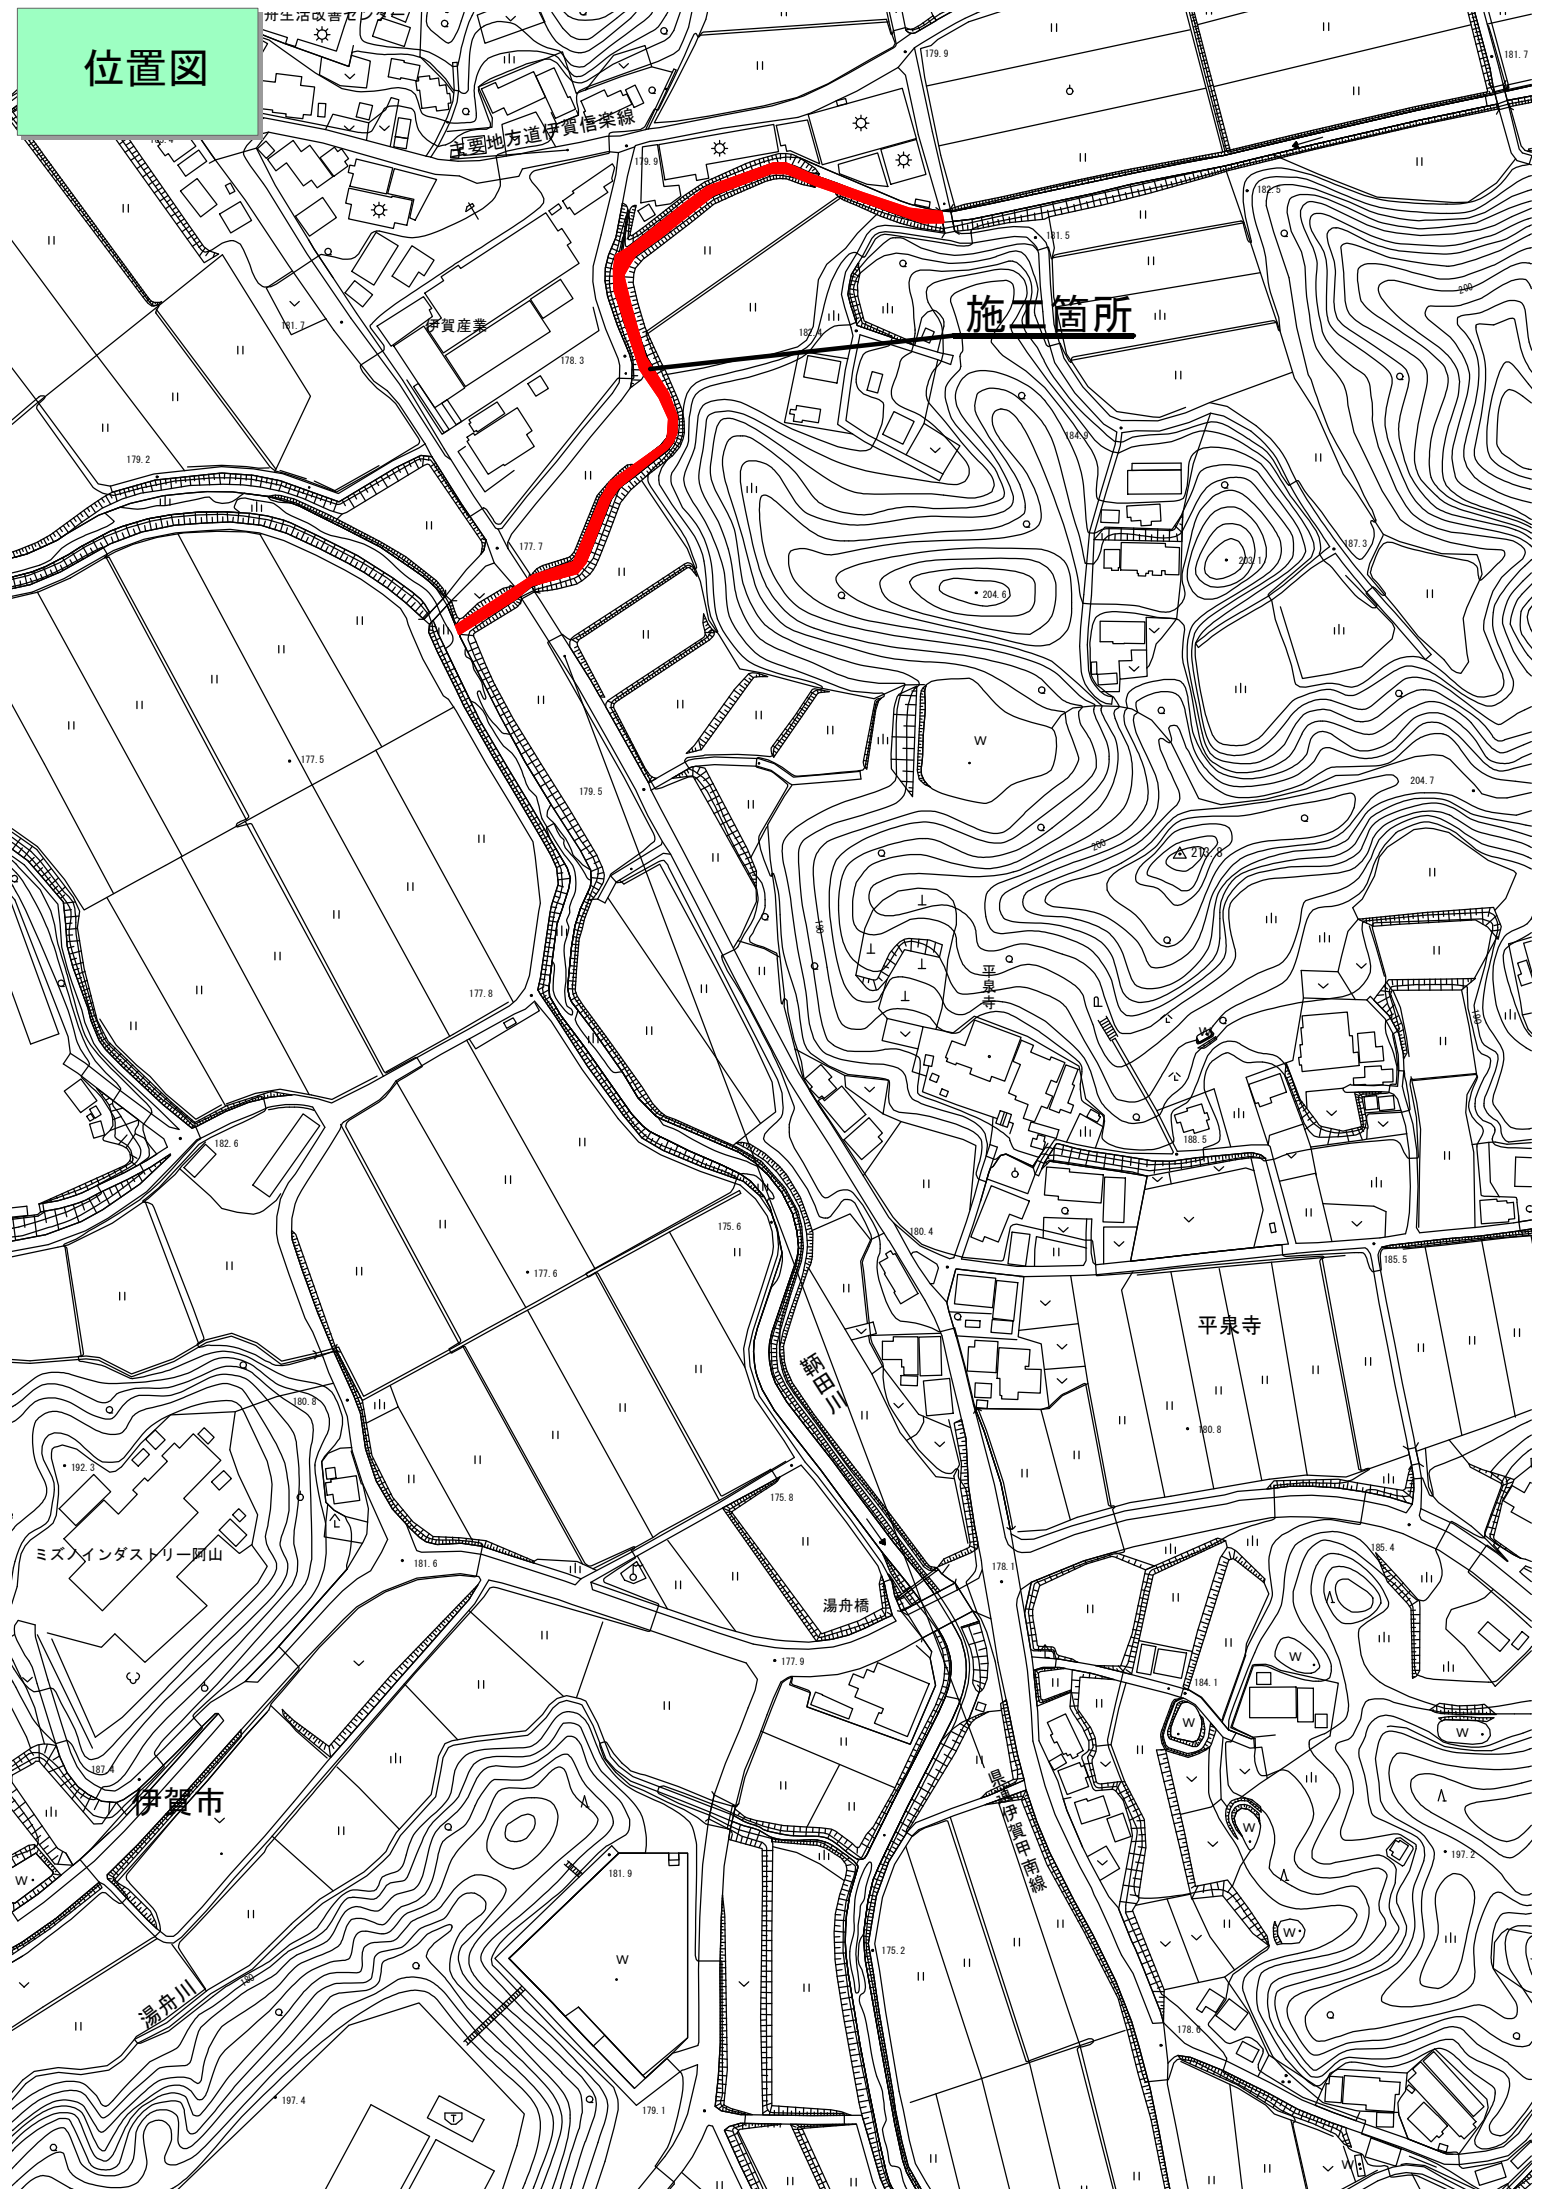

位置図

伊賀信業線

伊賀産業

施本箇所

平泉寺

新田三

湯舟橋

伊賀市

湯舟川

ミスインダストリー阿山

生活改善