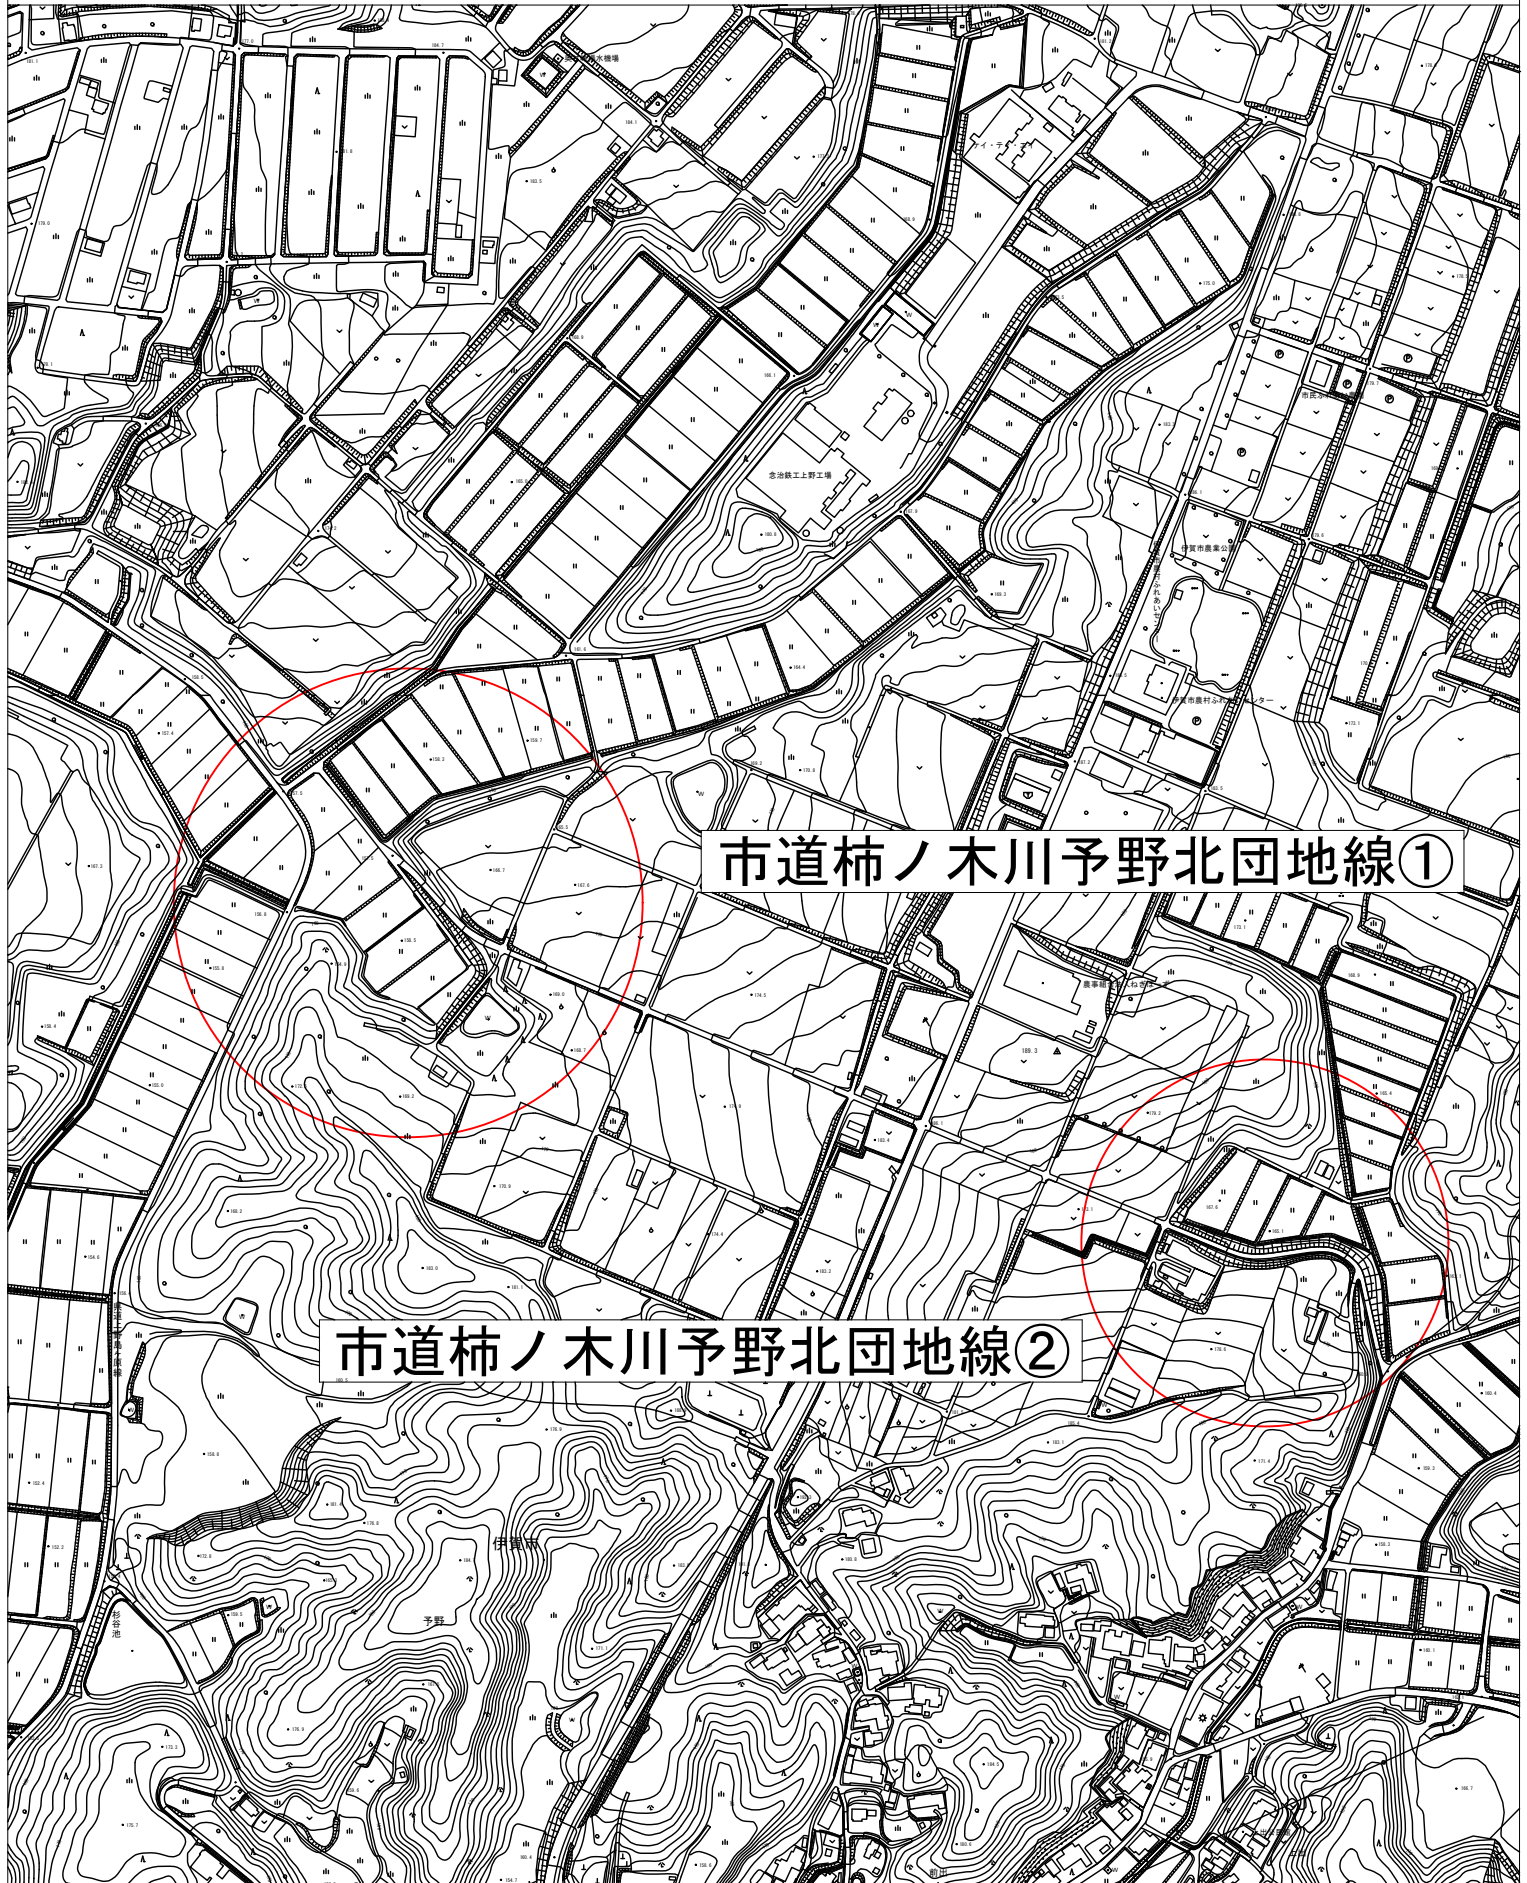

市道柿ノ木川予野北団地線 位置図 1:3000

市道和庄線

位置図 S=1:3000