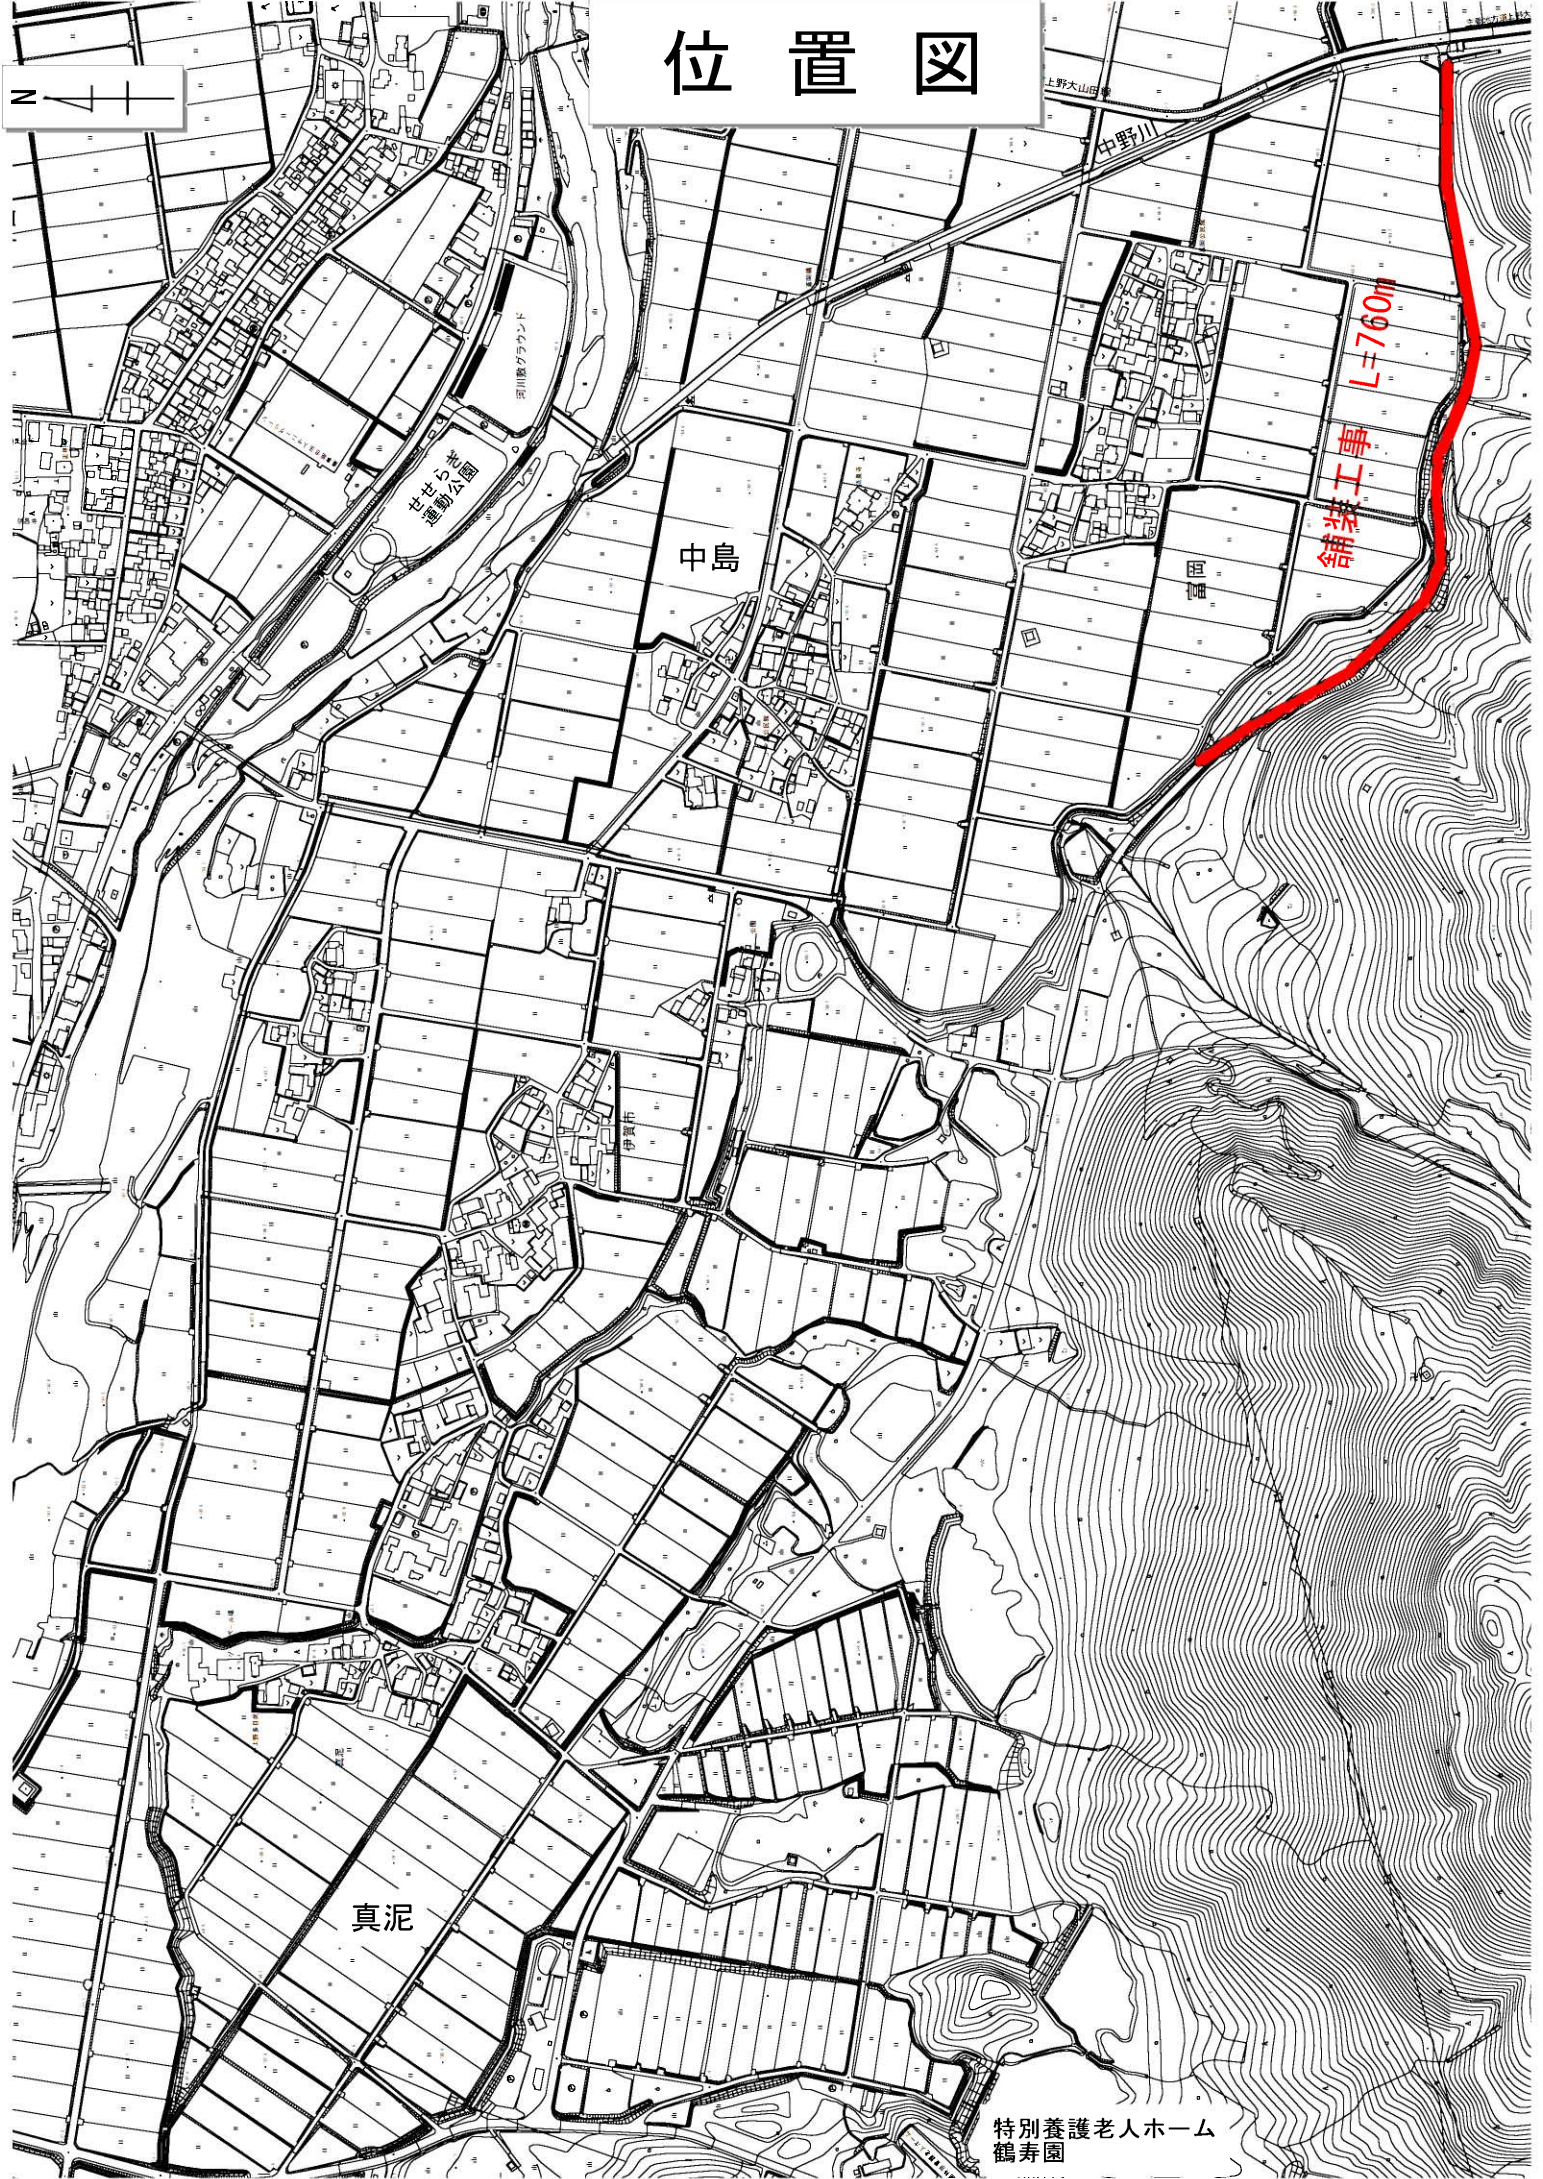

位置図

特別養護老人ホーム
鶴寿園