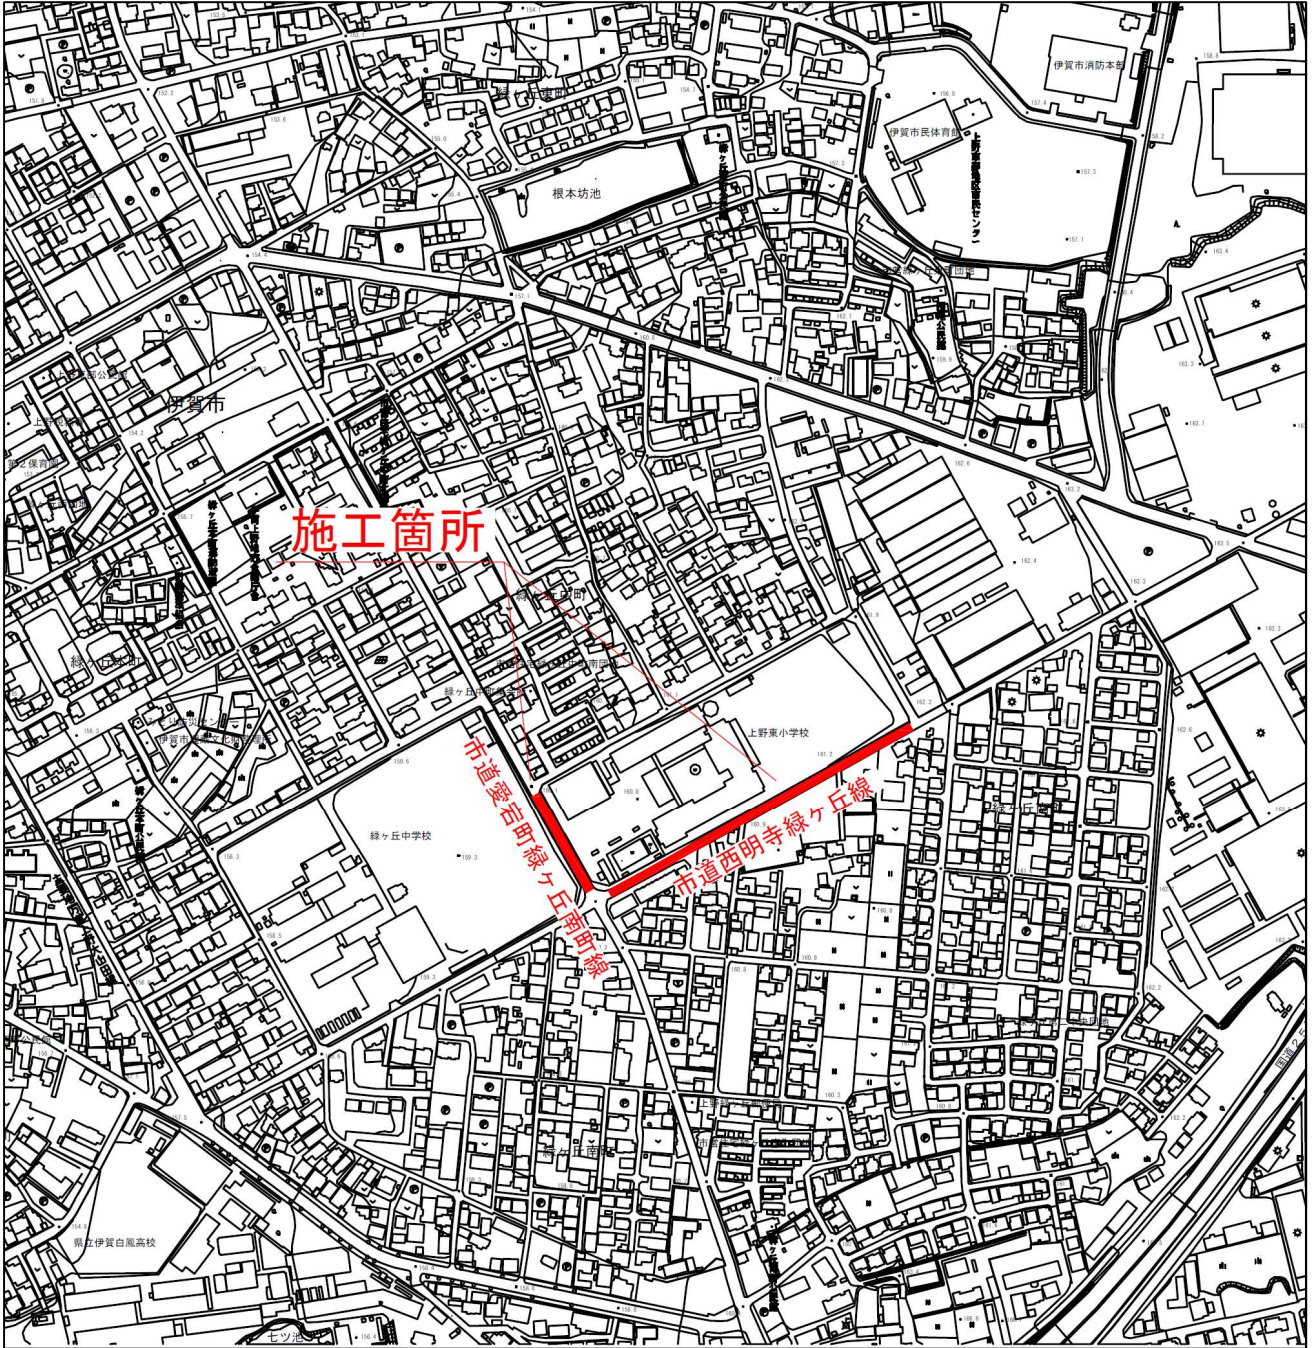

位置図

施工箇所

市道露布町線ヶ丘南町線

市道西明寺線ヶ丘線