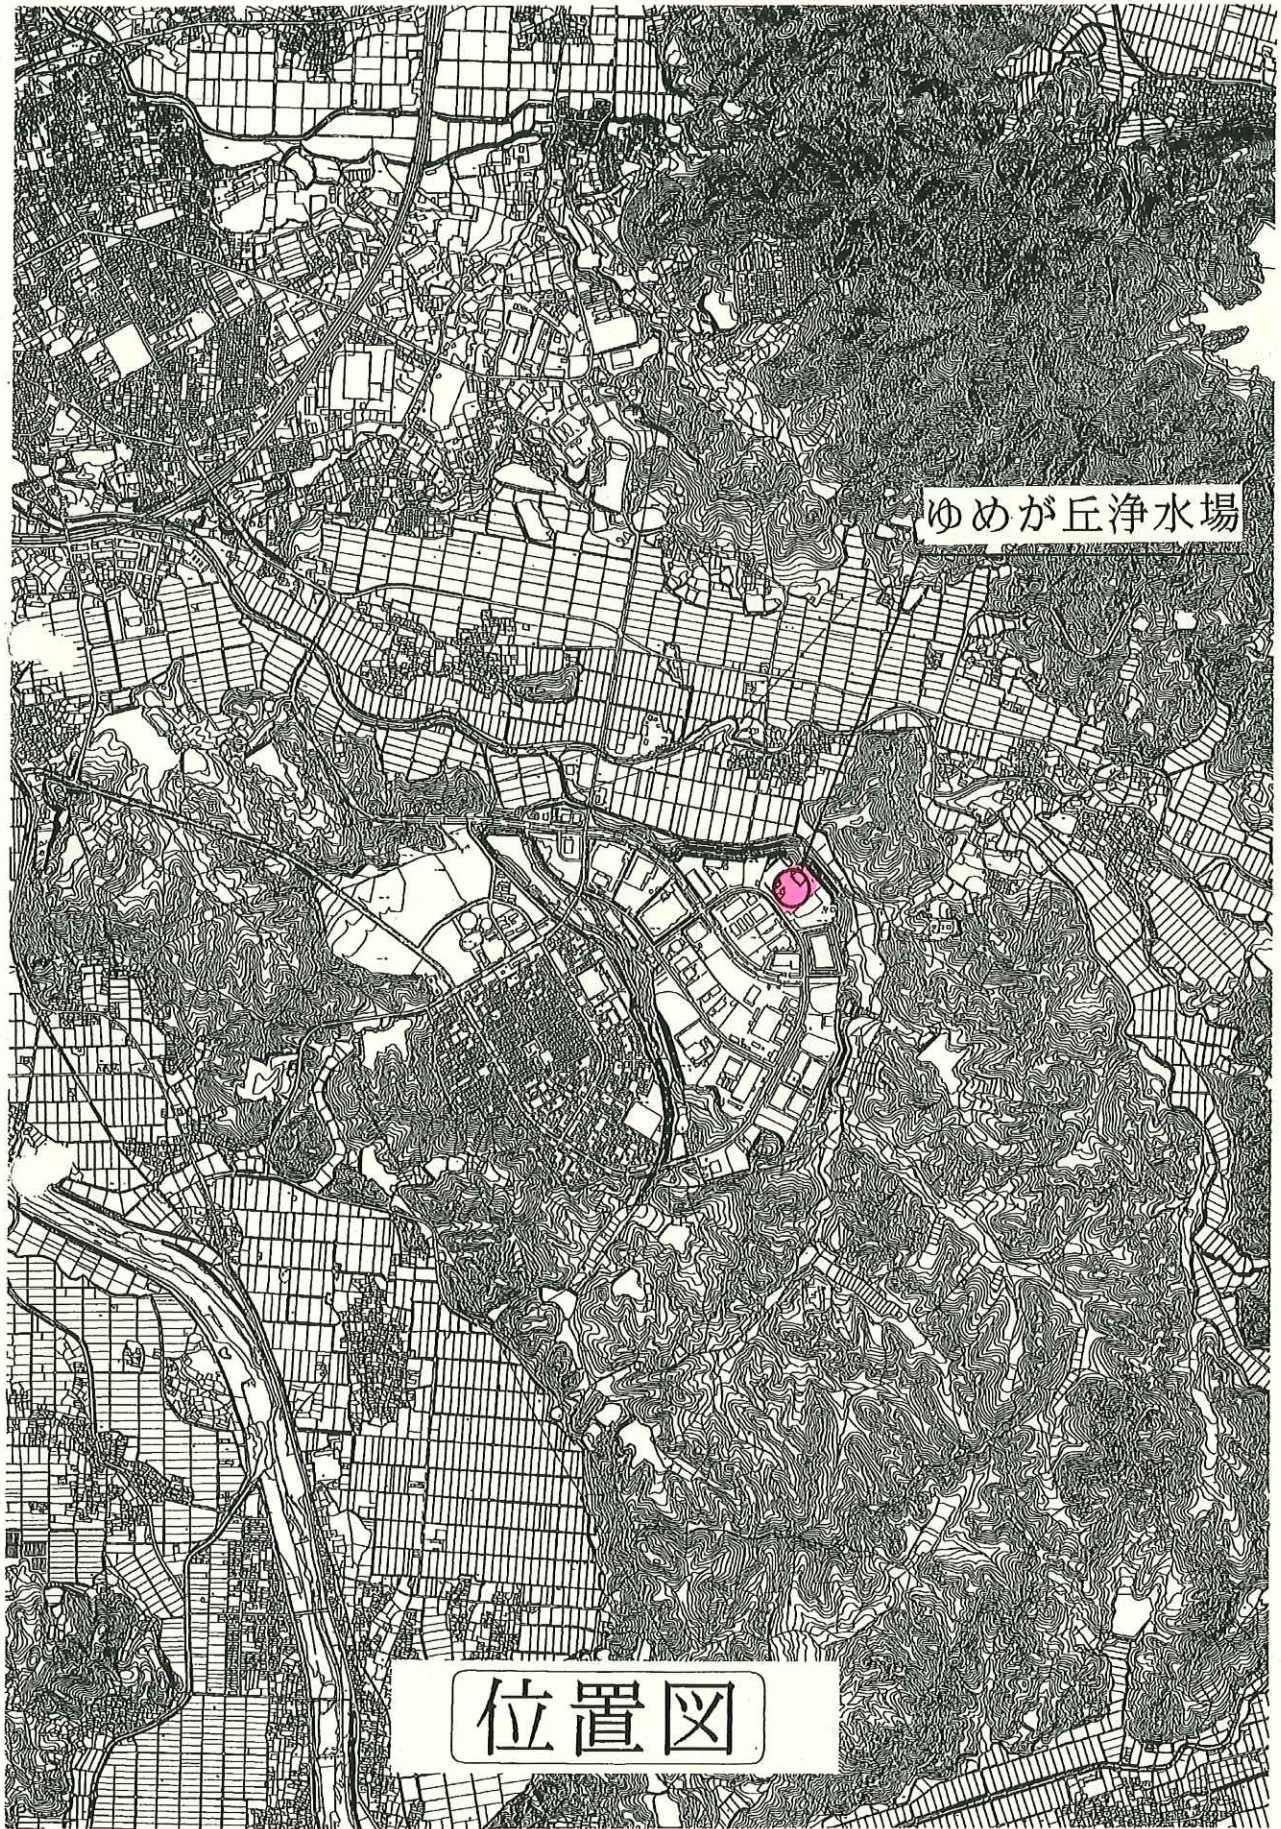

阿保浄水場

阿保配水池

位置図

ゆめが丘浄水場

位置図