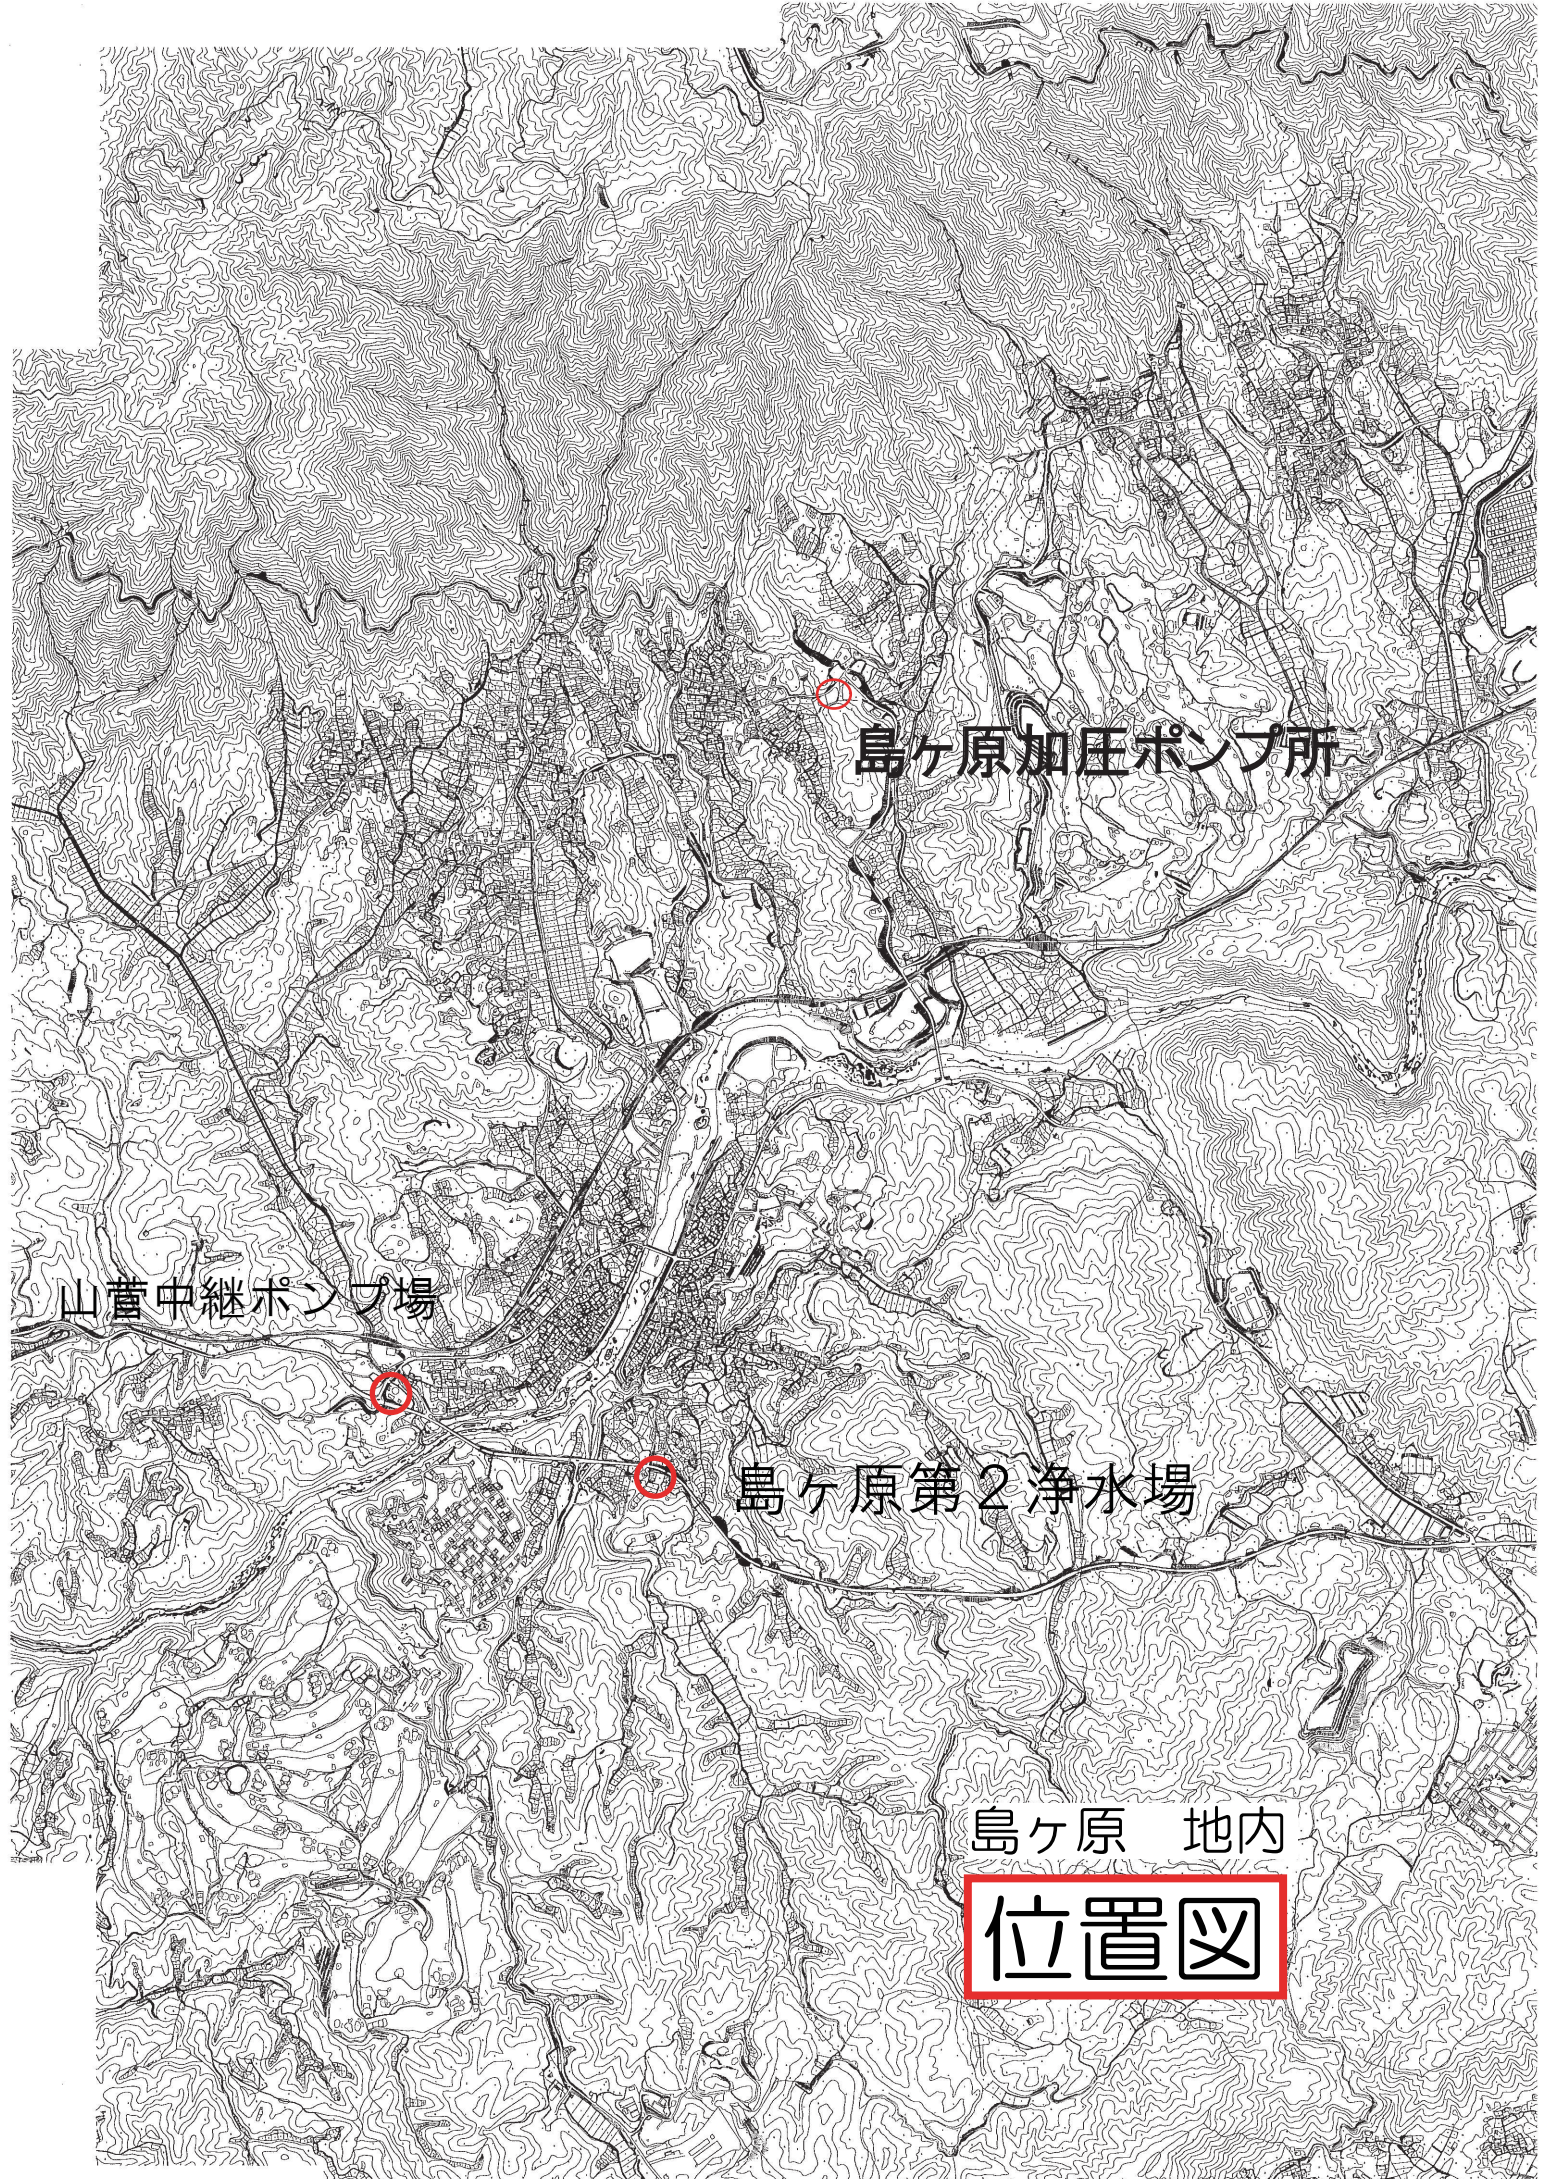

上津浄水場

工業団地配水池

阿保浄水場

阿保配水池

青山調整池

桐ヶ丘低区配水池

諸木配水池

国見加圧ポンプ場

霧生配水池

床並低区配水池

床並高区配水池

鈴又配水池

南部浄水場

青山 地内

位置図

島ヶ原加圧ポンプ所

山菅中継ポンプ場

島ヶ原第2浄水場

島ヶ原 地内

位置図