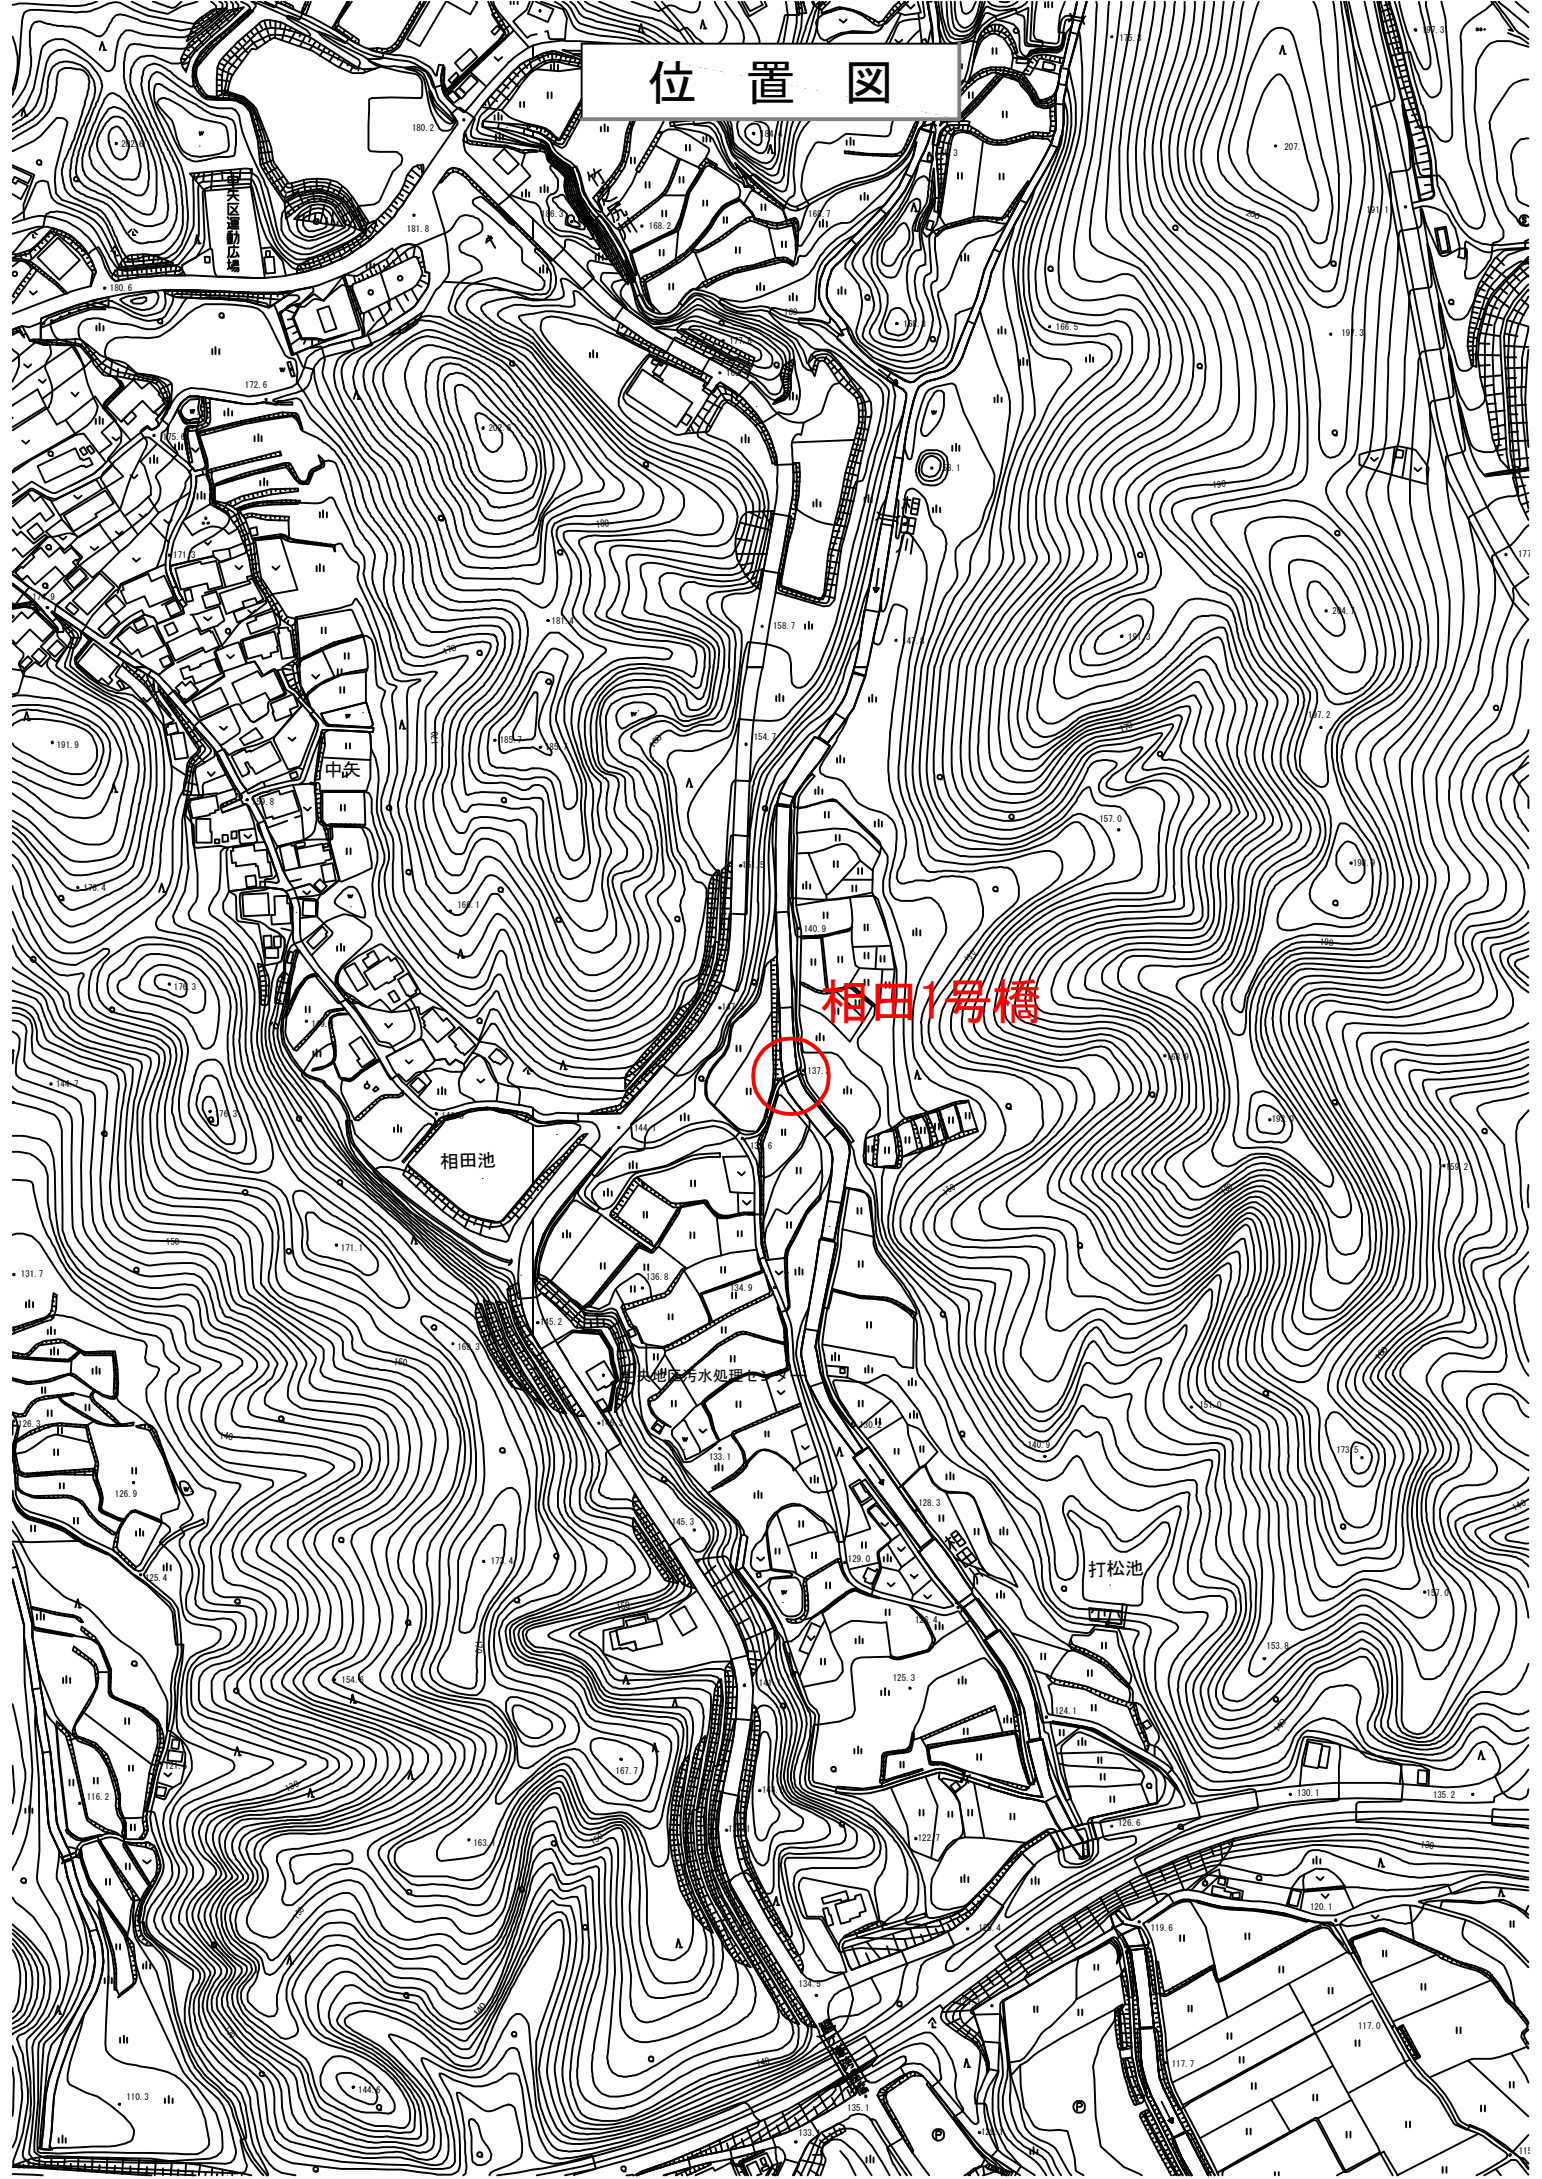

位置図

相田1号橋

中灰

相田池

相田川

打松池