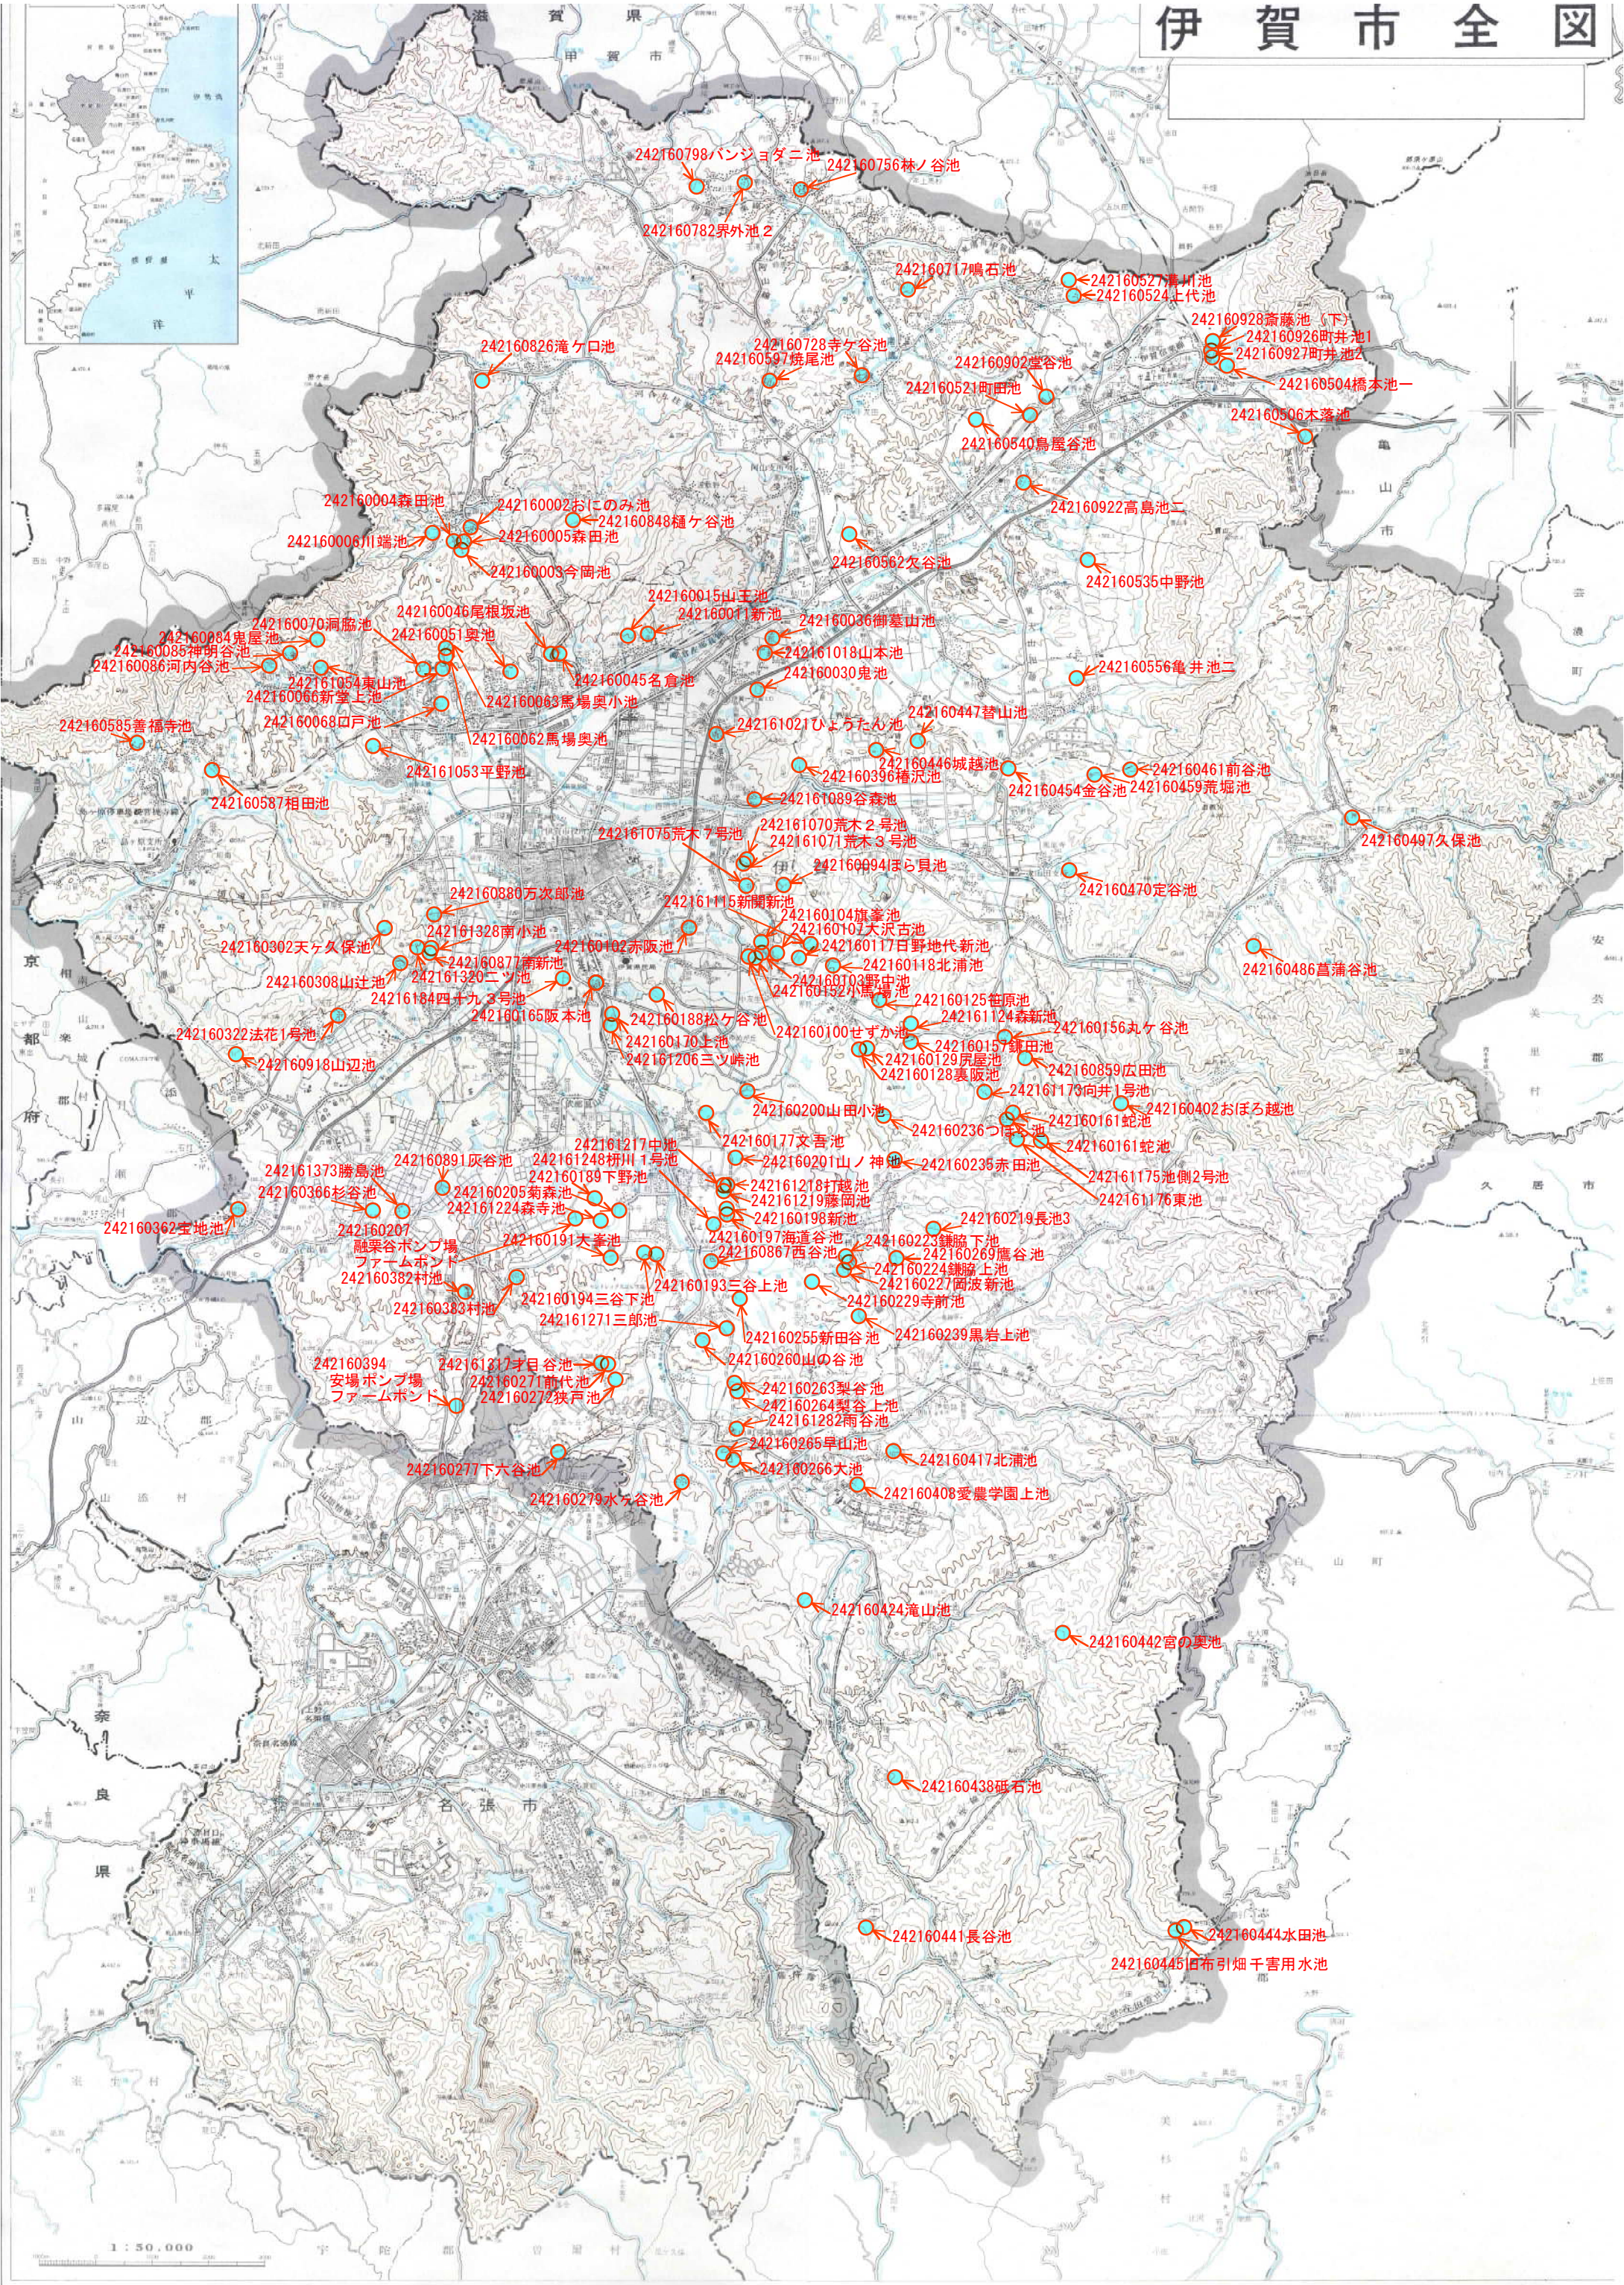

# 伊賀市全図

242160798 バンジョダニ池 242160756 林ノ谷池

242160782 界外池 2

242160717 鳴石池

242160527 清川池  
242160524 上代池

242160928 斎藤池(下)  
242160926 町井池1  
242160927 町井池2

242160504 橋本池一  
242160506 木落池

242160826 滝ヶ口池

242160728 寺ヶ谷池  
242160597 焼尾池

242160902 堂谷池  
242160521 町田池

242160540 鳥屋谷池

242160922 高島池二

242160004 森田池

242160002 おにのみ池

242160008 川端池

242160005 森田池

242160003 今岡池

242160562 欠谷池

242160535 中野池

242160070 洞脇池

242160046 尾根坂池

242160015 山王池

242160011 新池

242160036 御墓山池