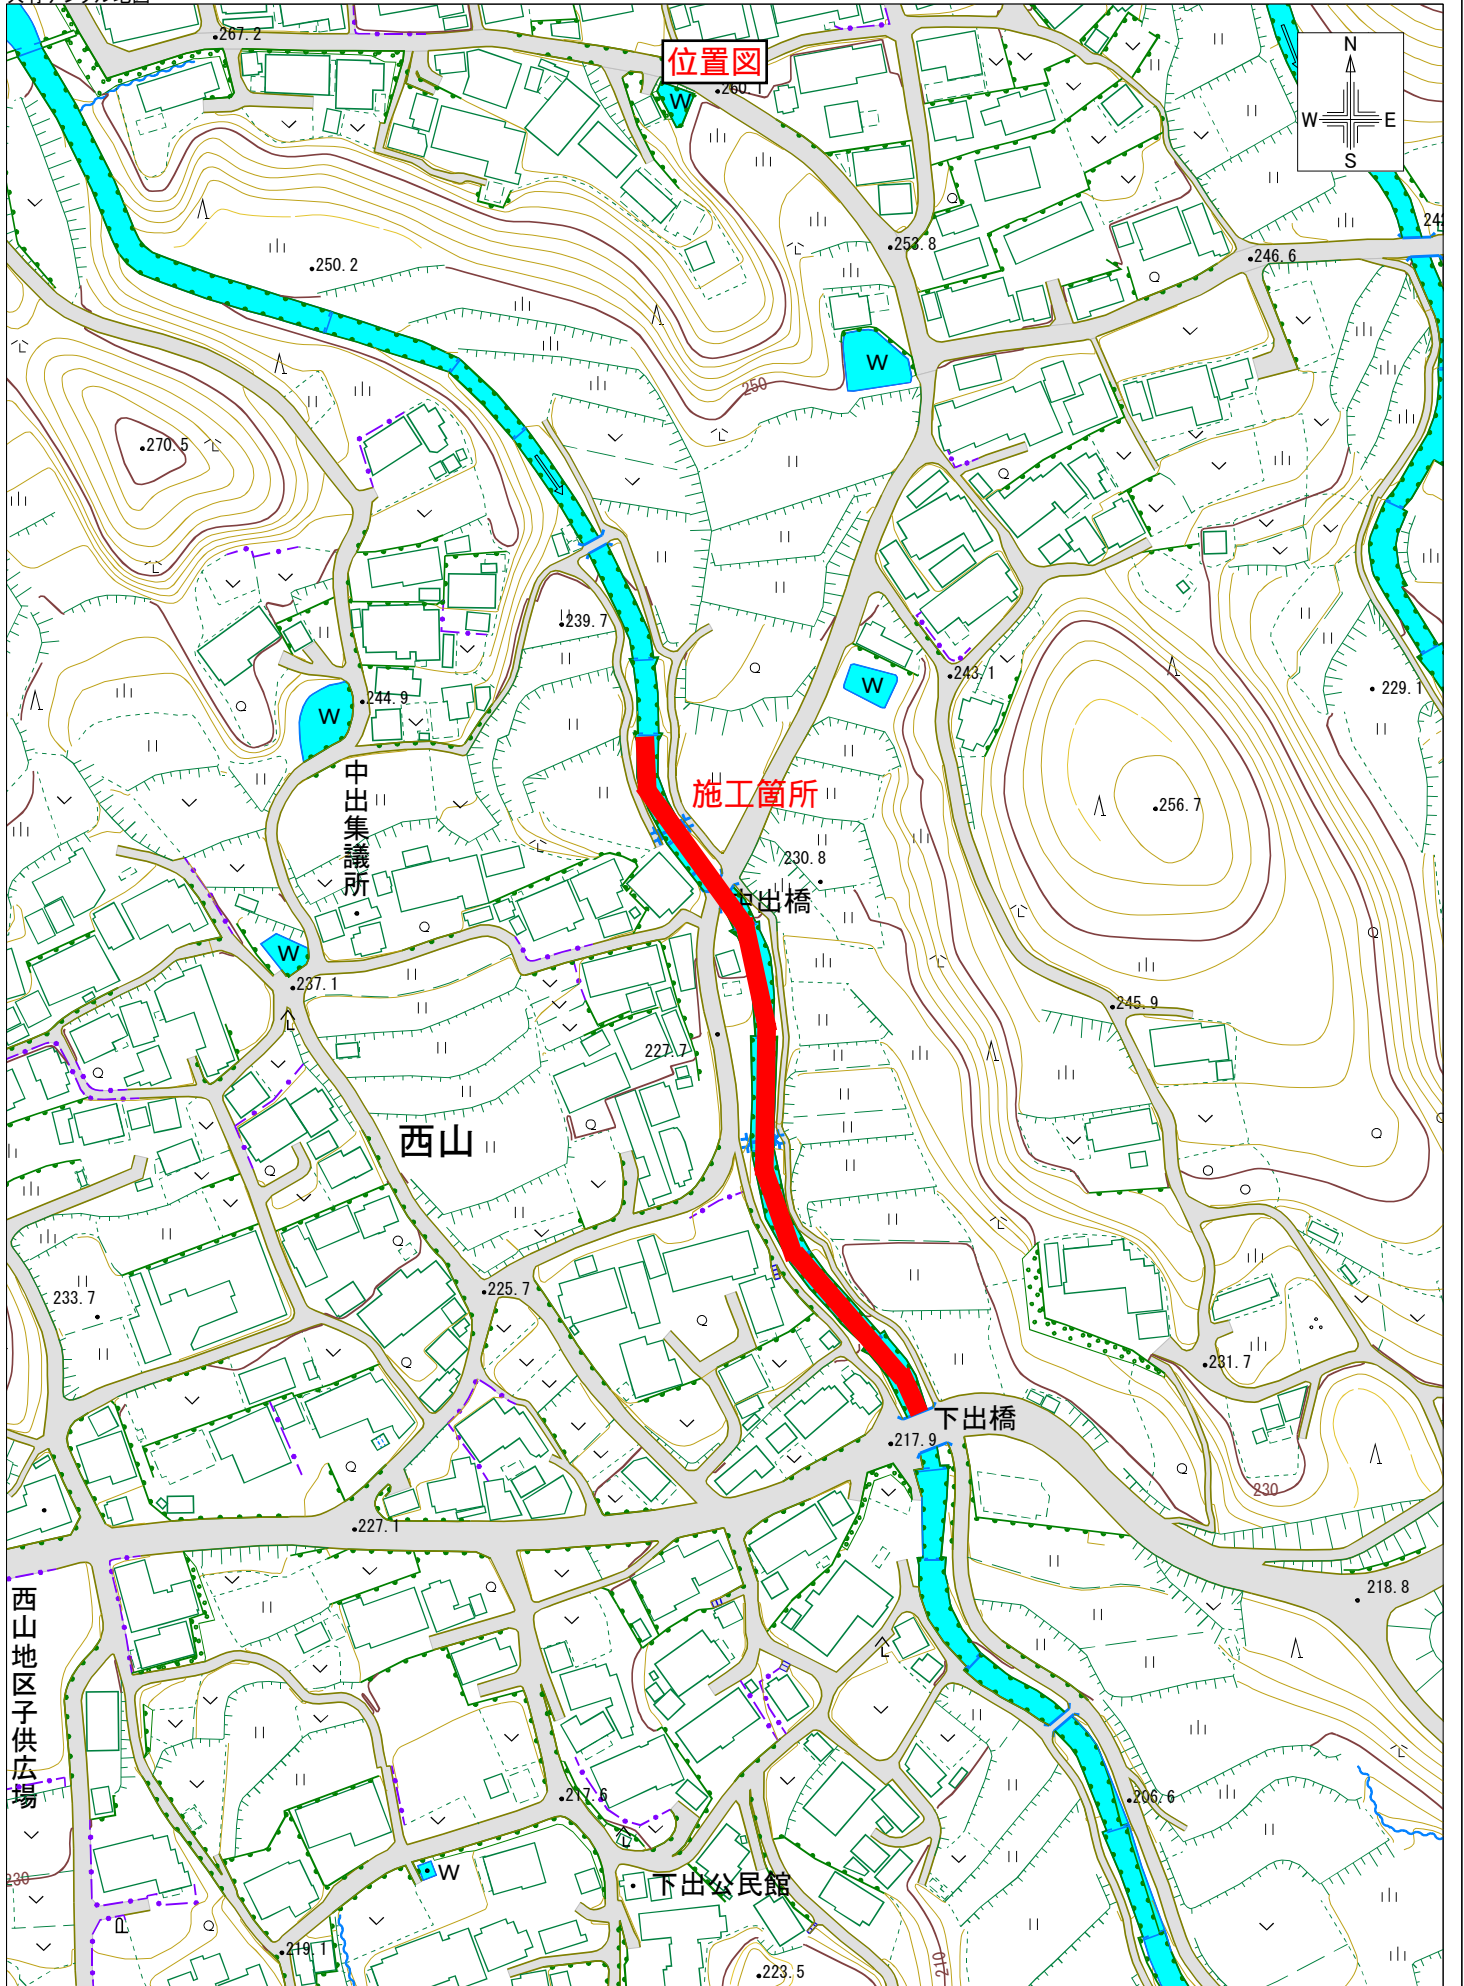

位置図

西山地区子供広場

1:2000