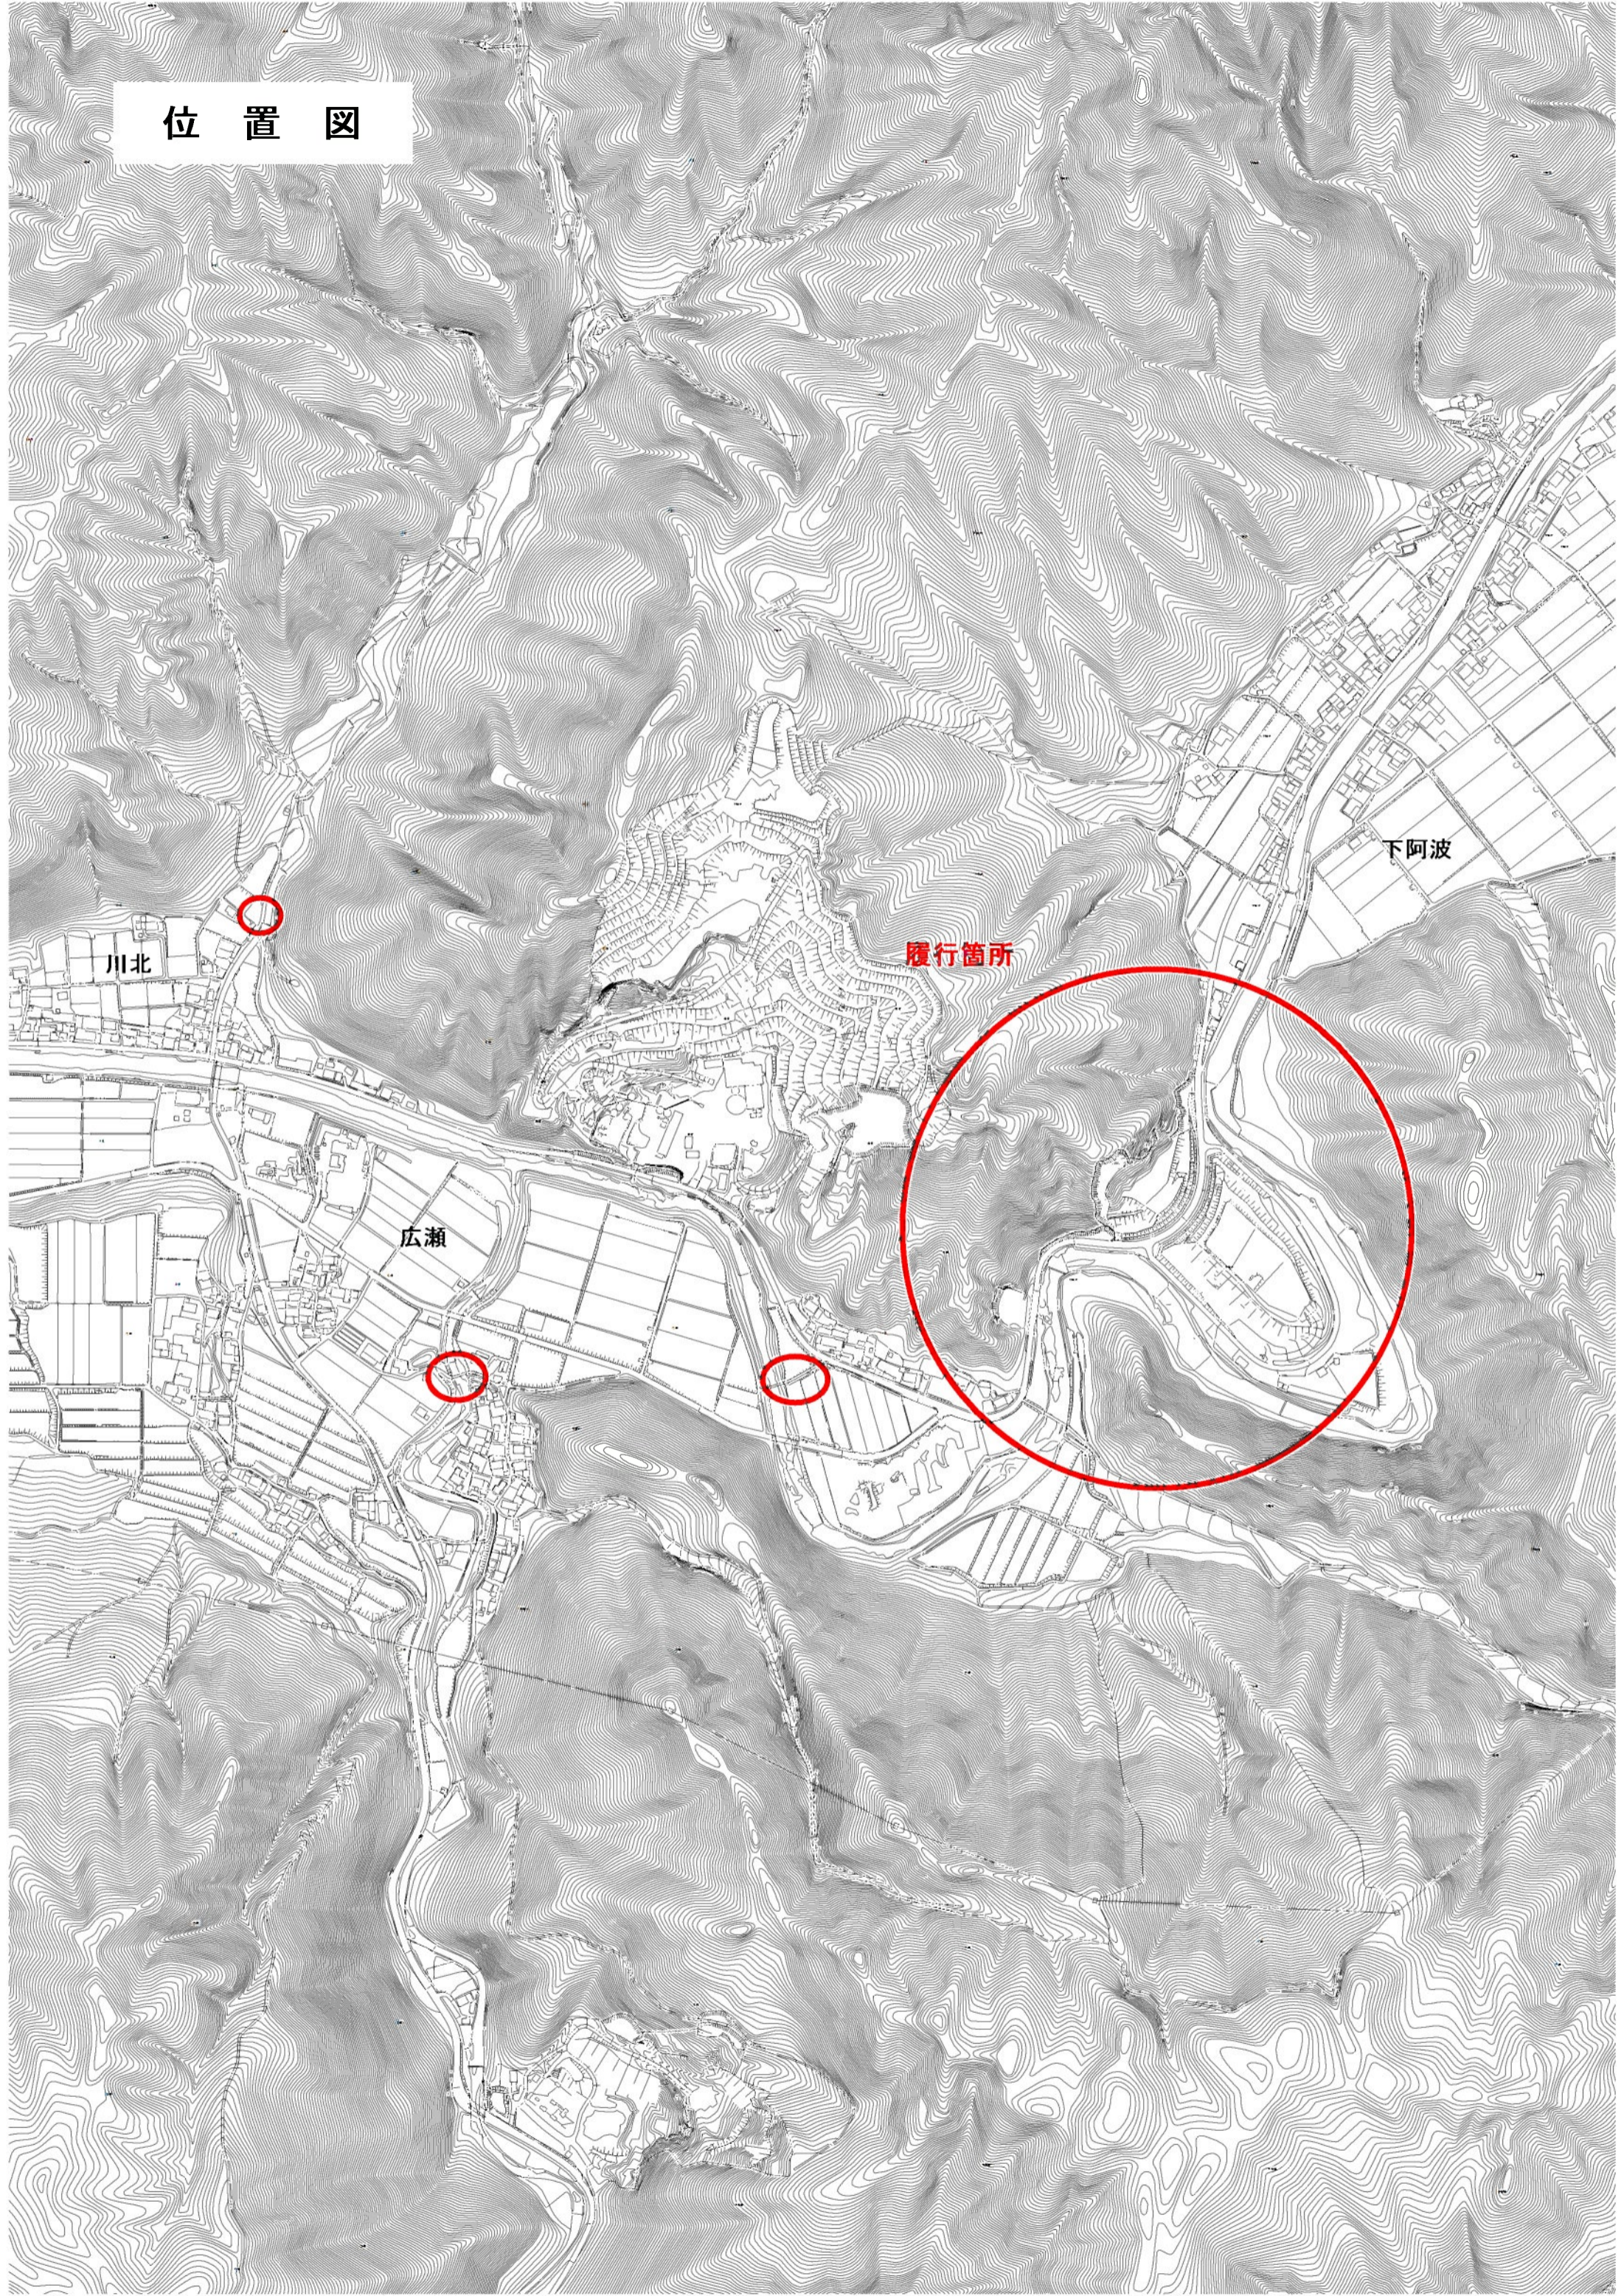

位置図

川北

広瀬

履行箇所

下阿波