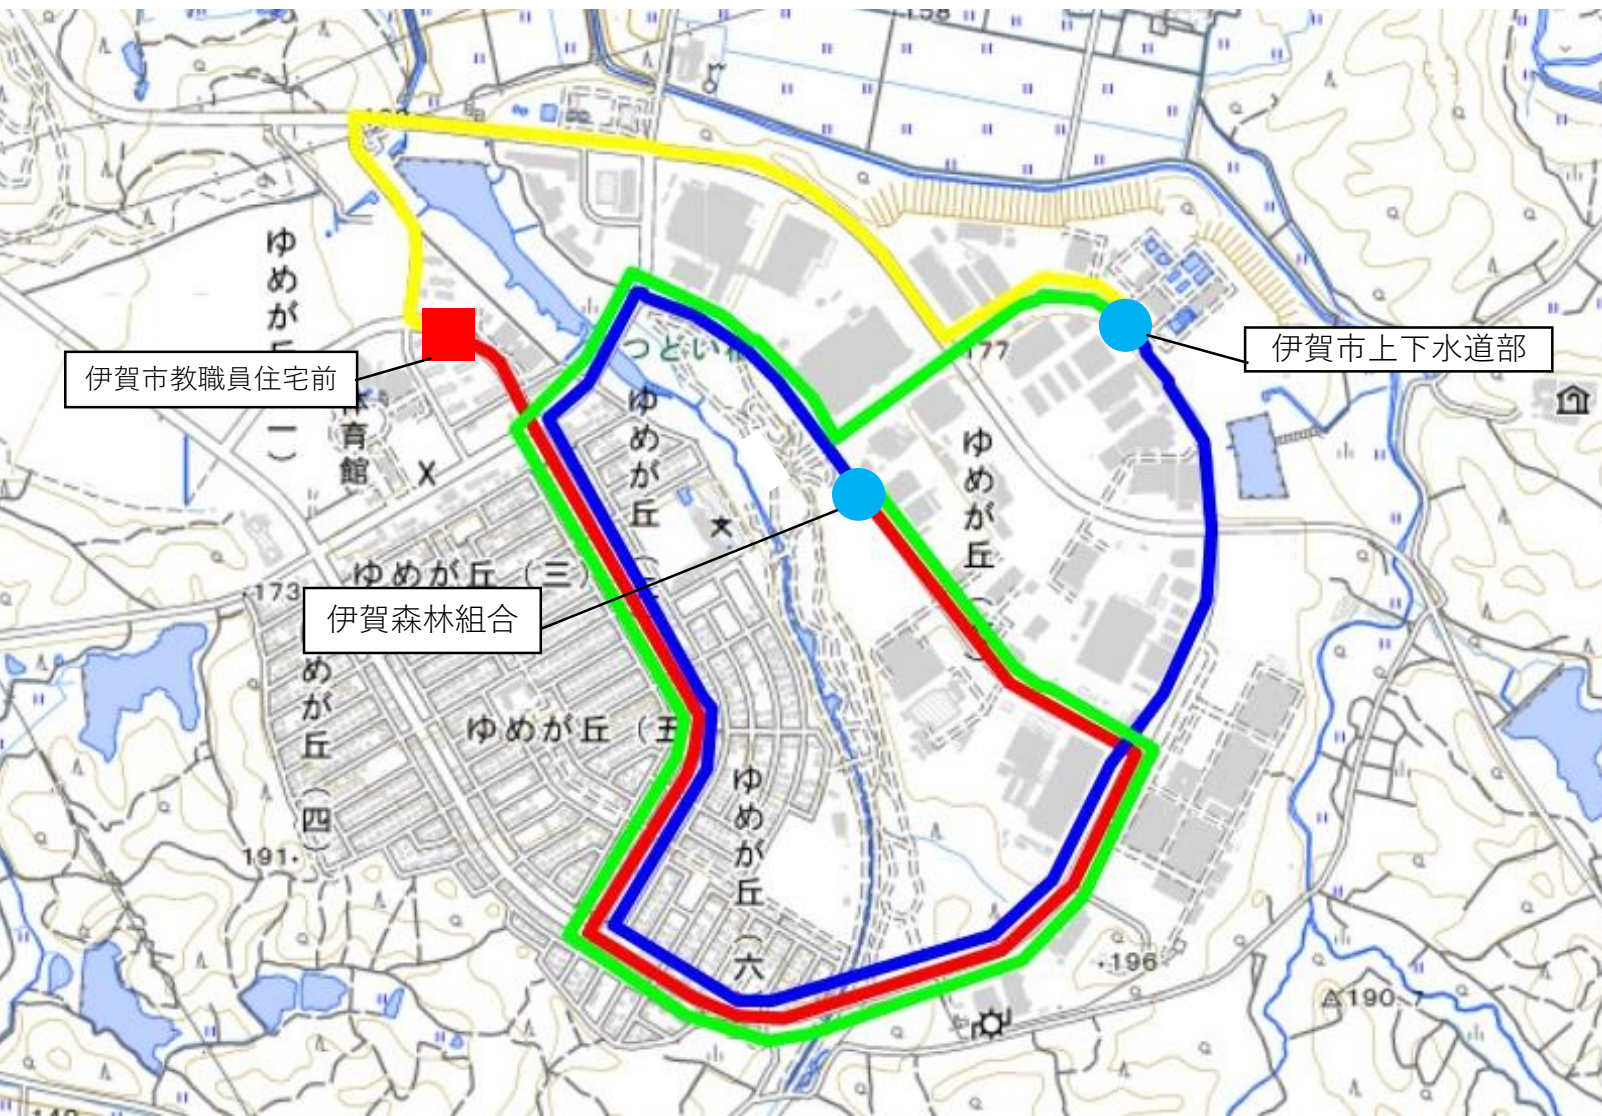

第64回伊賀地区駅伝競走大会 コース図

男女共通

■	1区	2.8km
■	2区	3.4km
■	3区	3.7km
■	4区	3.4km
■	5区	1.8km
合計		15.1km

■	スタート・ゴール
●	中継点