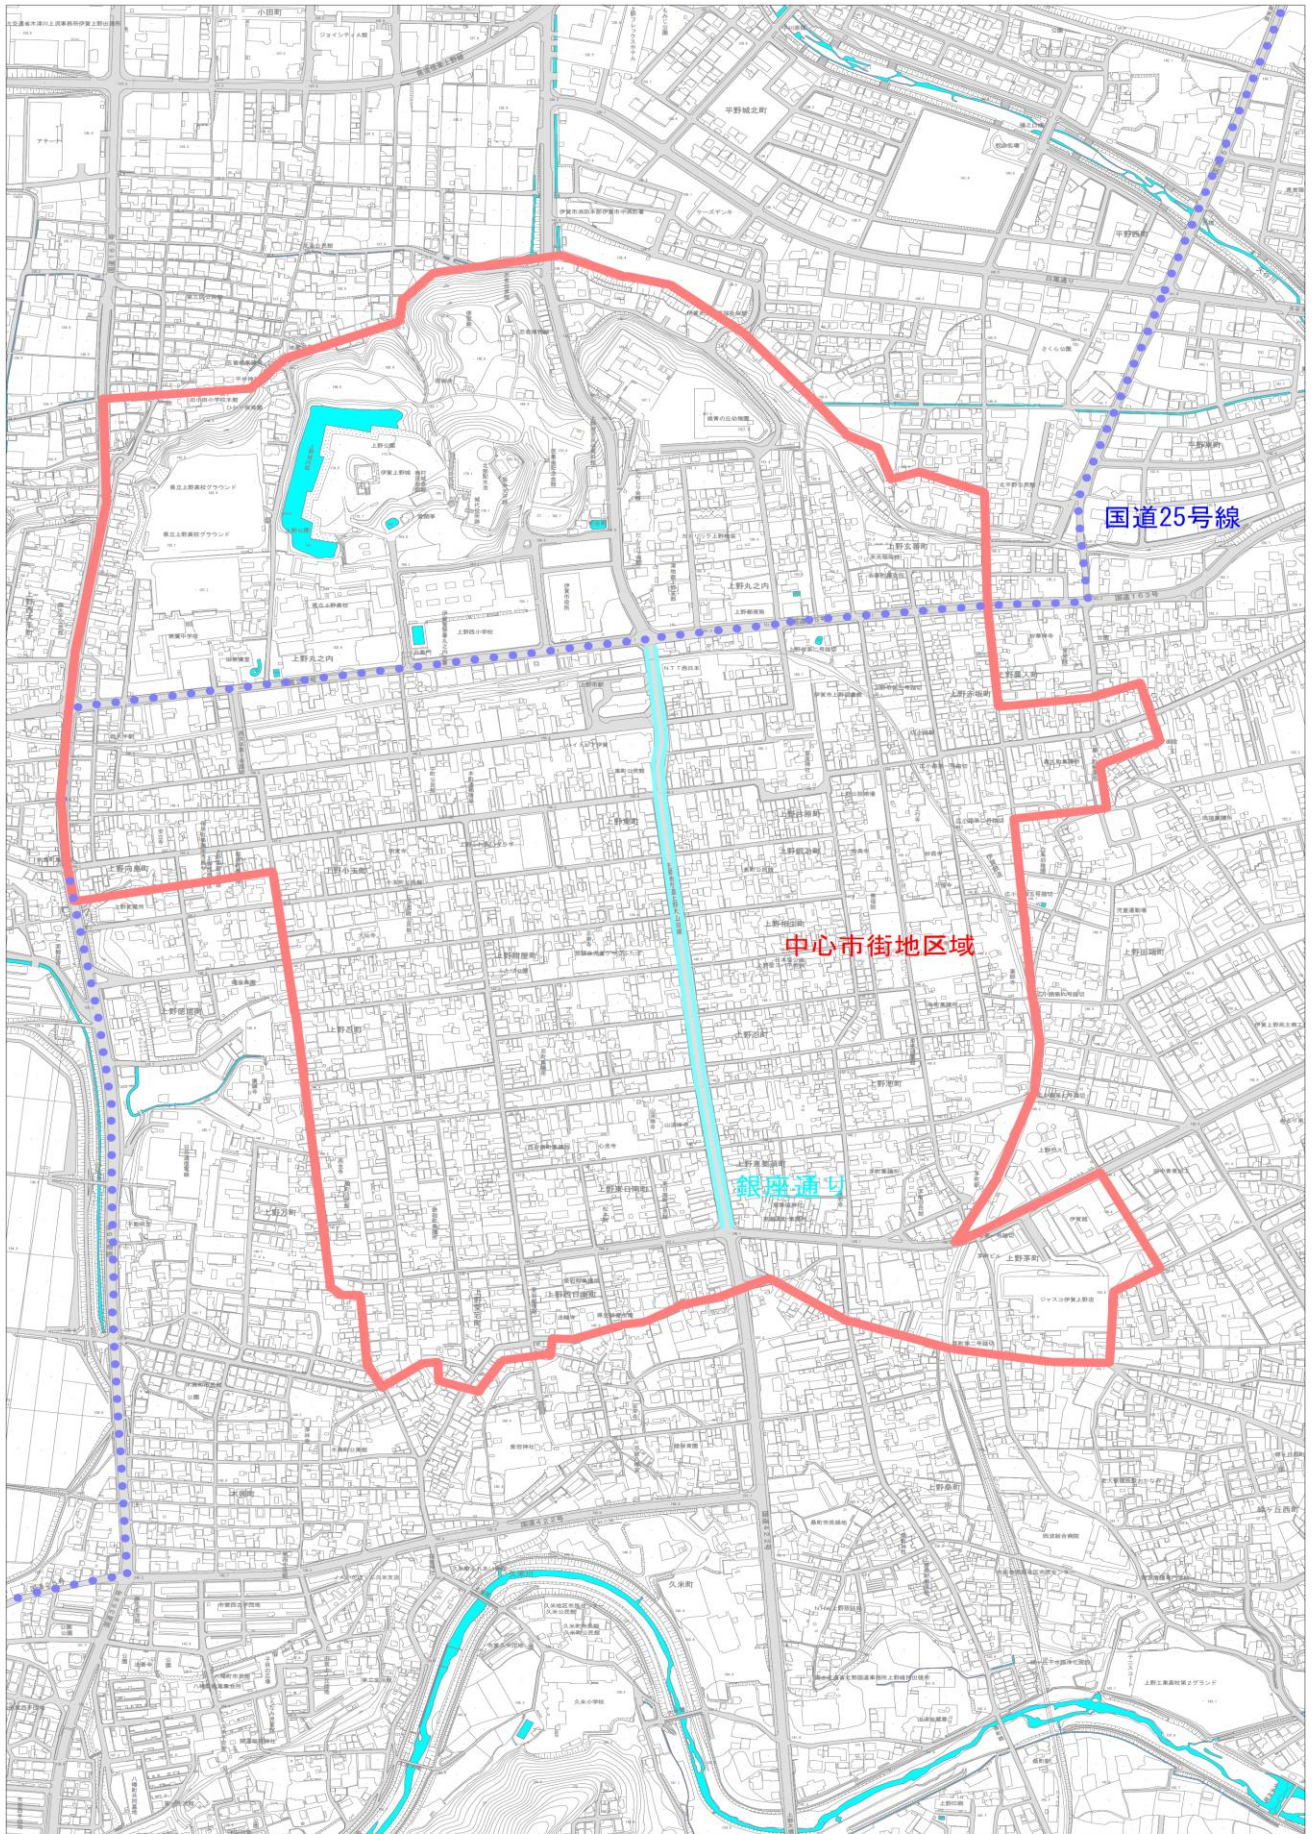

# 中心市街地域図

出典「伊賀市中心市街地活性化基本計画」