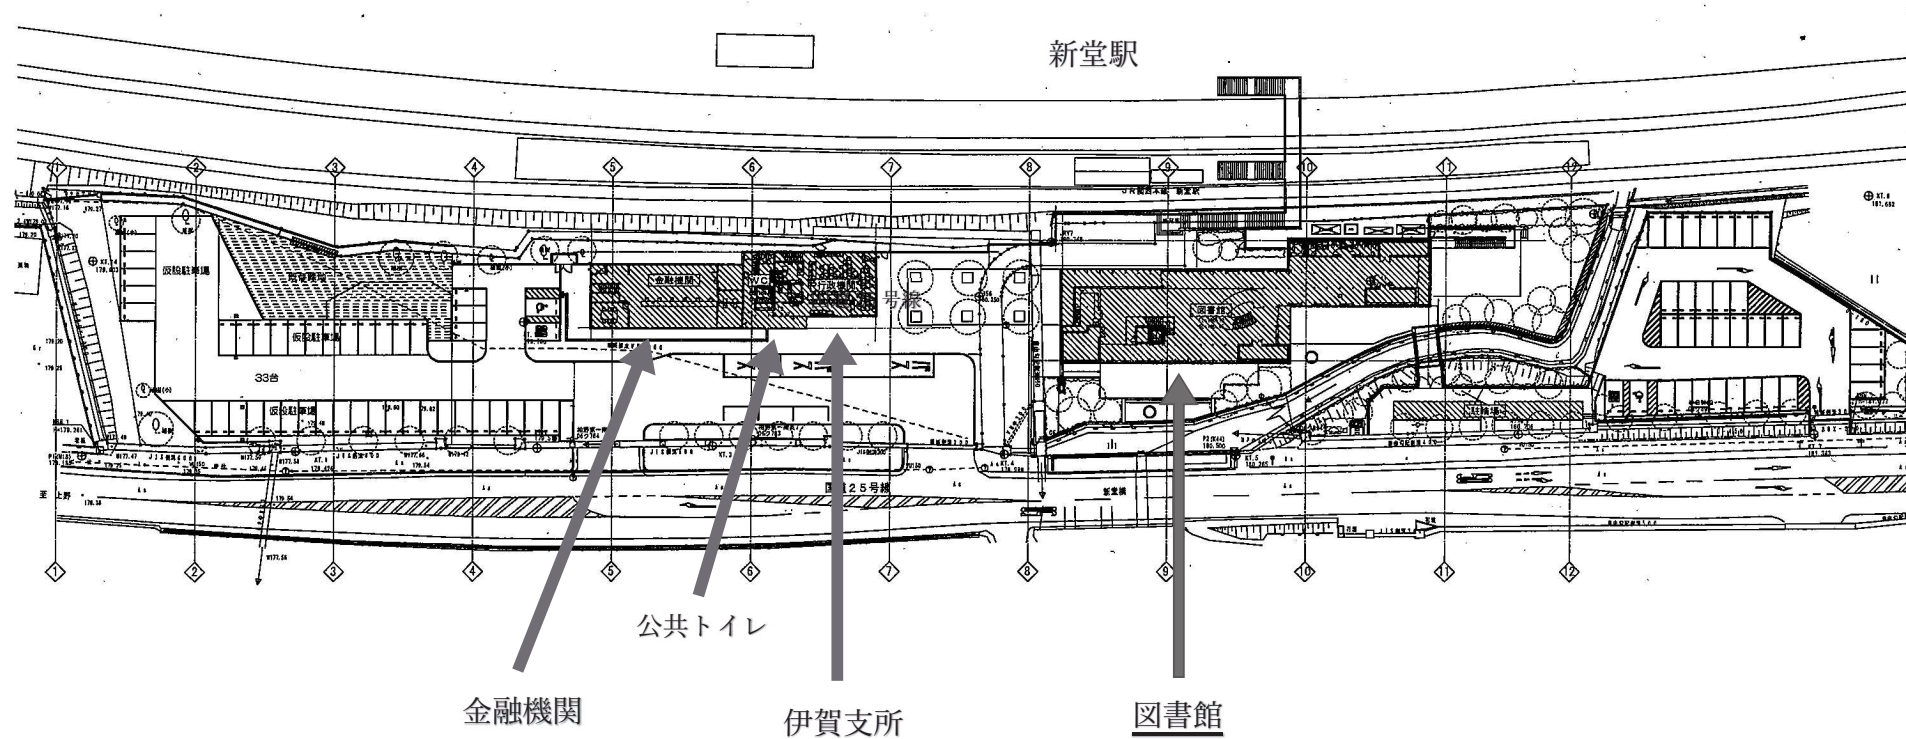

返却用ブックポスト … 1箇所（西側外壁部）

図書除菌機 … 1基

駐車場台数 … 34台（施設東側駐車場）

6. その他

DMG森精機株式会社提供サービス内容 … 所蔵図書・雑誌の館内閲覧、カフェ

新堂駅前施設全体配置図

(鳥瞰イメージ)

(南側イメージ)

(内部イメージ)

図書館 1 階配置図

資料 2-4

国道 25 号線

図書館 2階配置図

資料 2-5