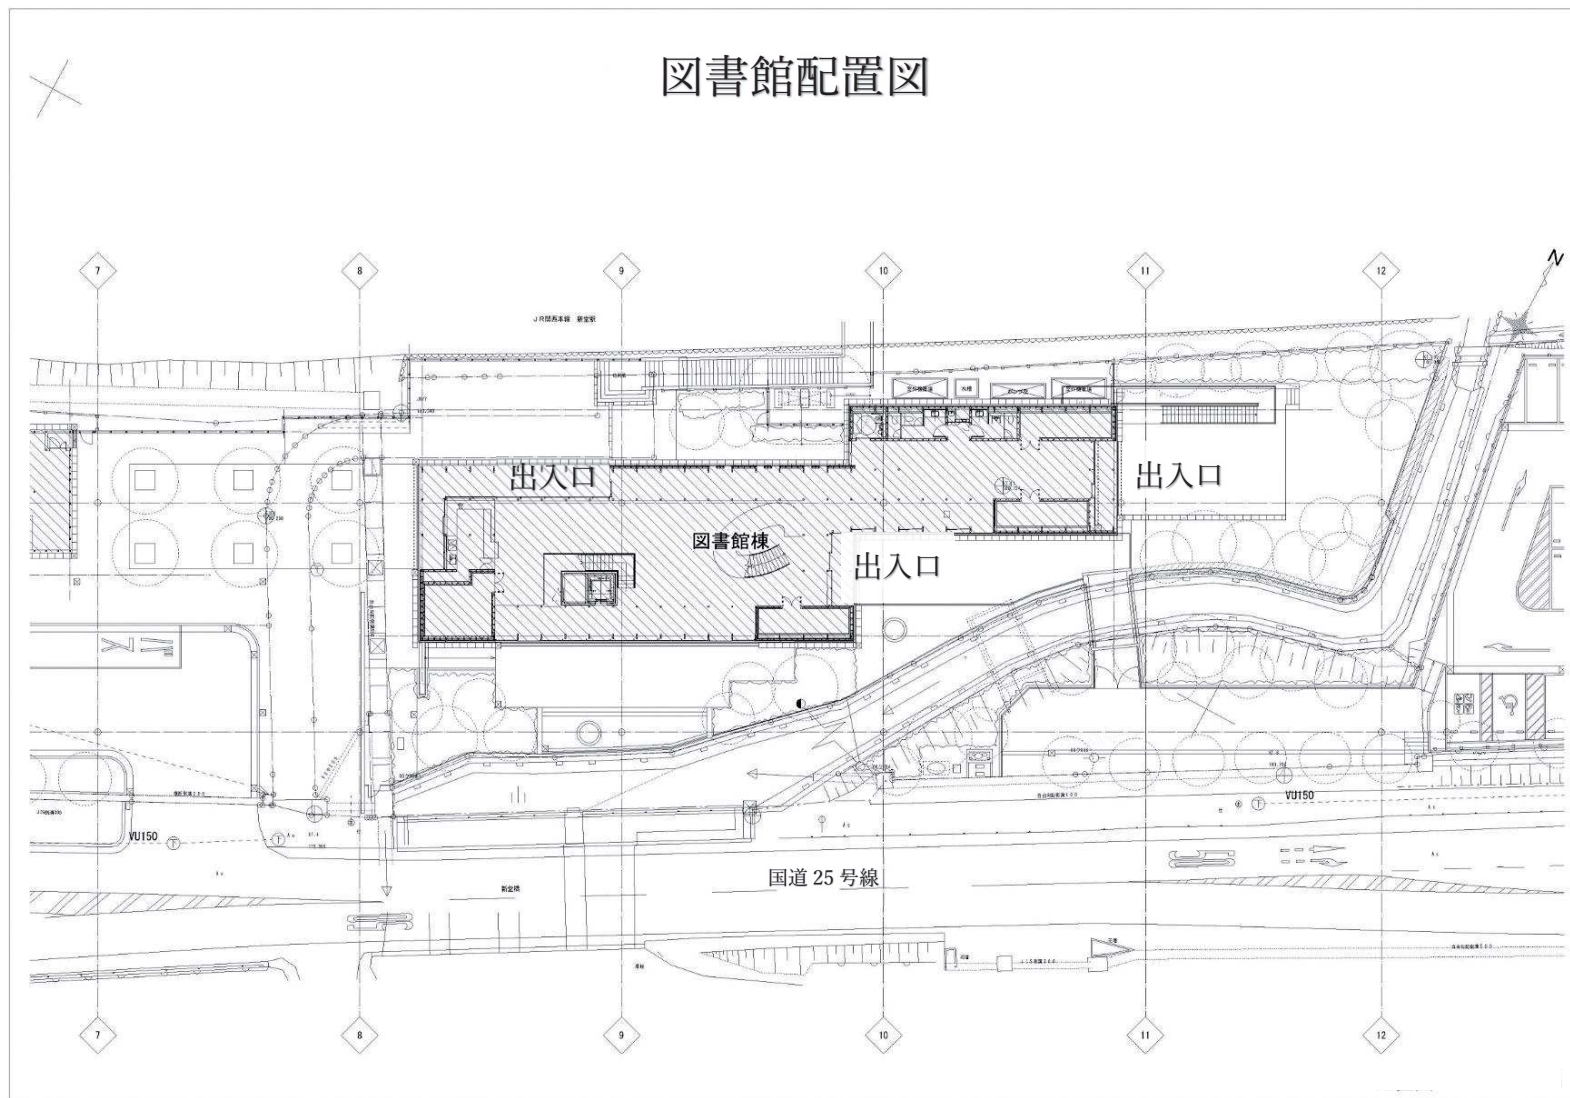

返却用ブックポスト … 1箇所（西側外壁部）

図書除菌機 … 1基

駐車場台数 … 34台（施設東側駐車場）

6. その他

DMG森精機株式会社提供サービス内容 … 所蔵図書・雑誌の館内閲覧、カフェ

新堂駅前施設全体配置図

(鳥瞰イメージ)

(南側イメージ)

(内部イメージ)

図書館 1 階配置図

資料 2-4

国道 25 号線

図書館 2階配置図

資料 2-5