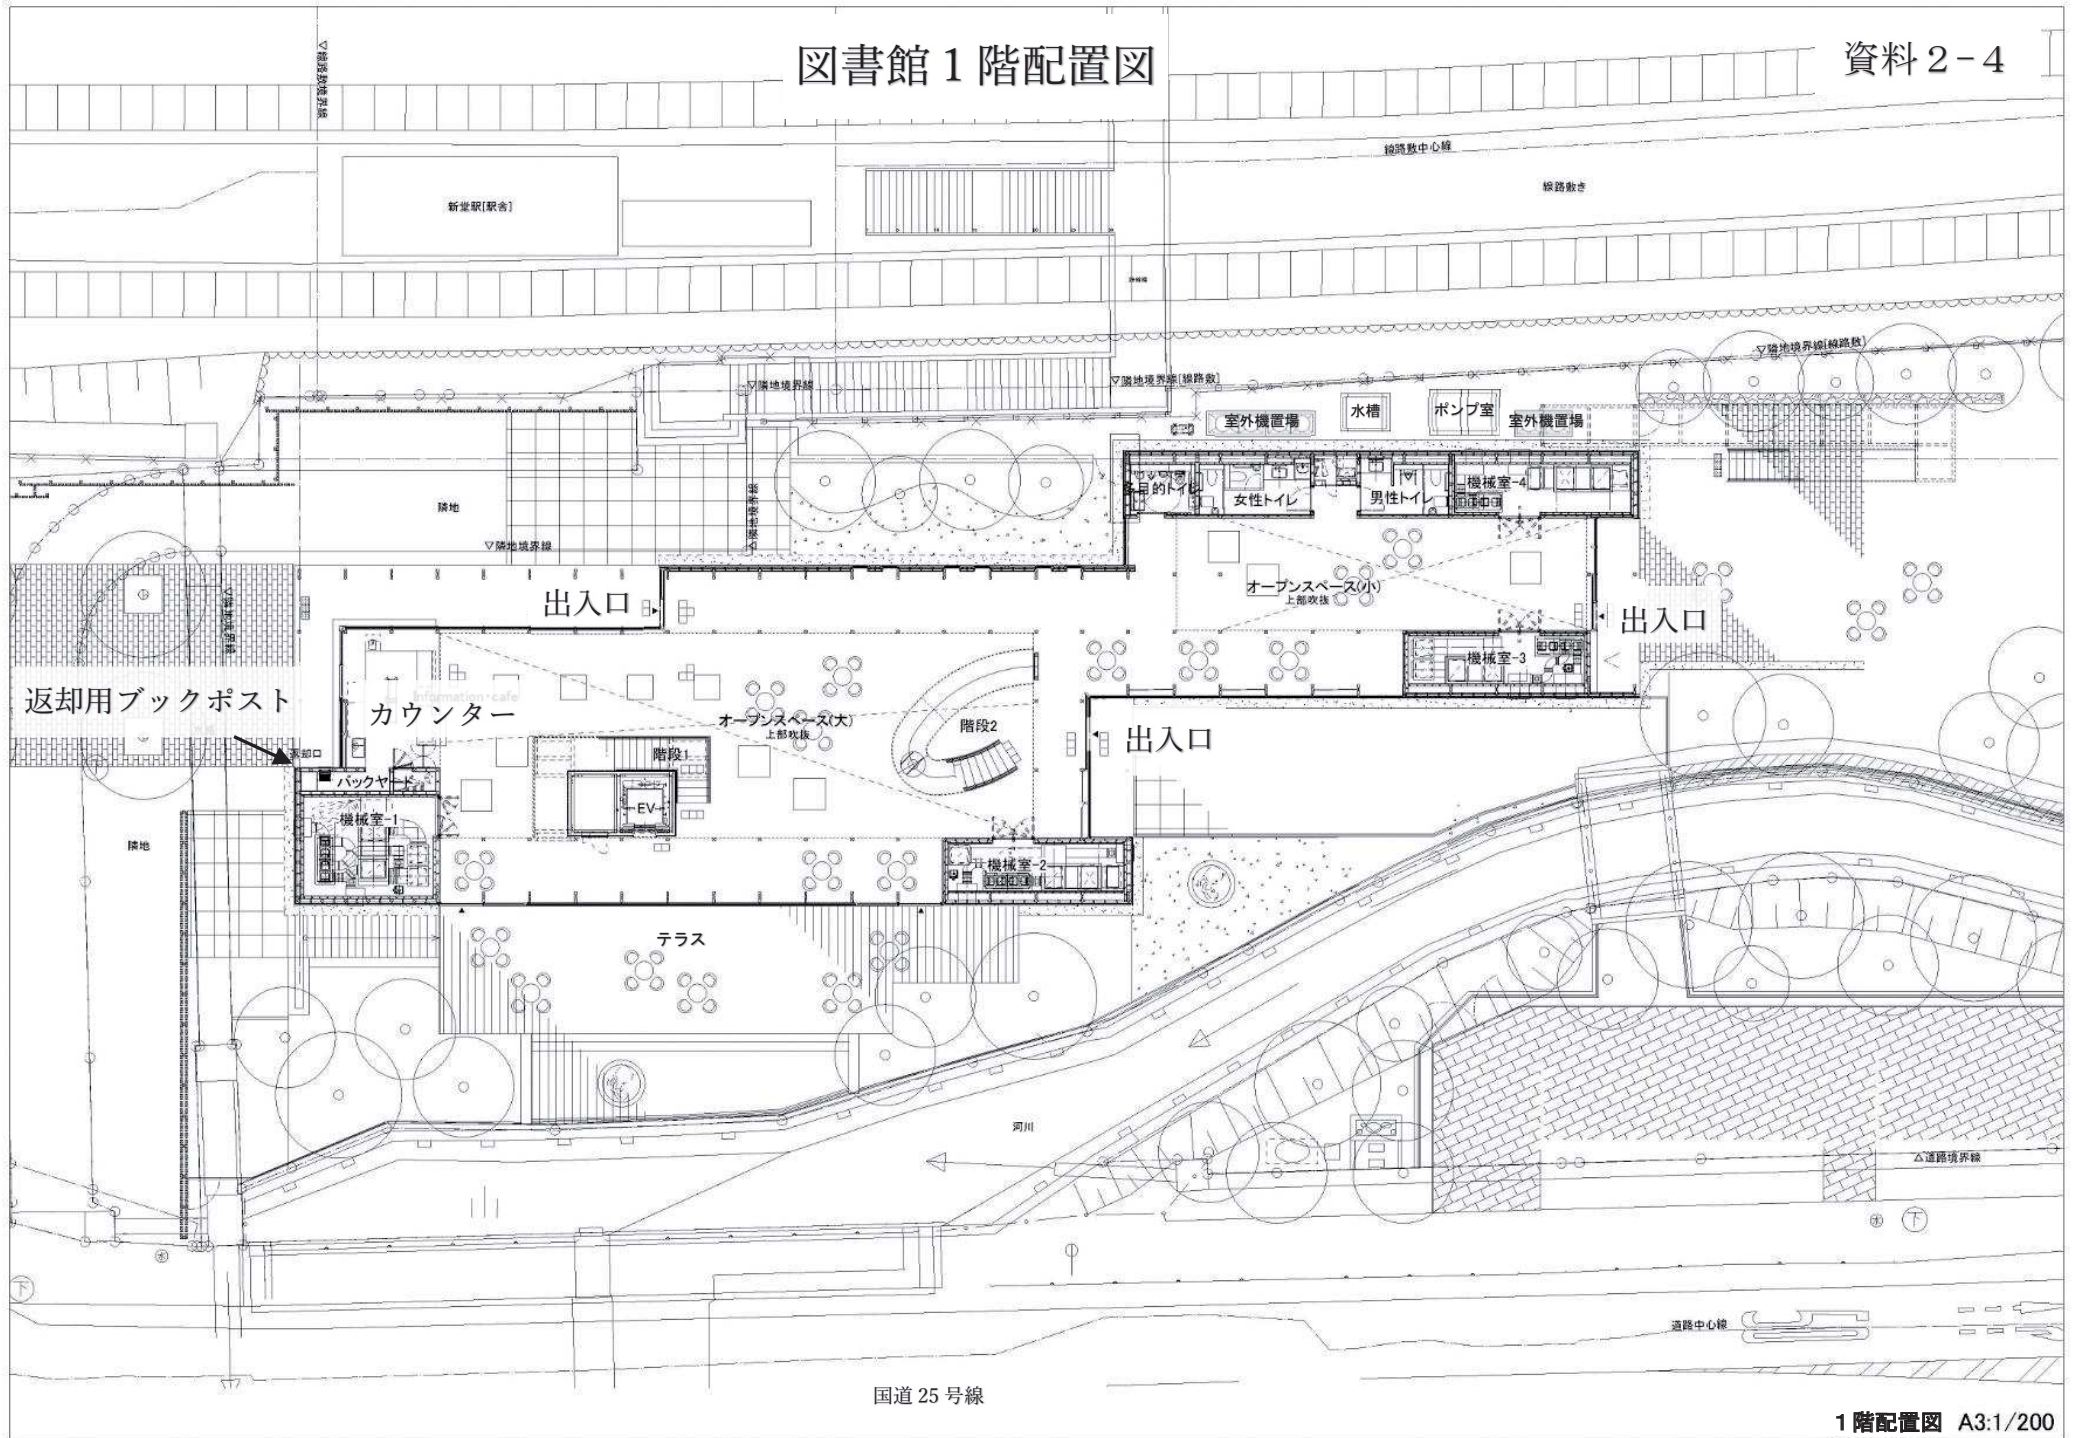

図書館 1 階配置図

資料 2-4

国道 25 号線