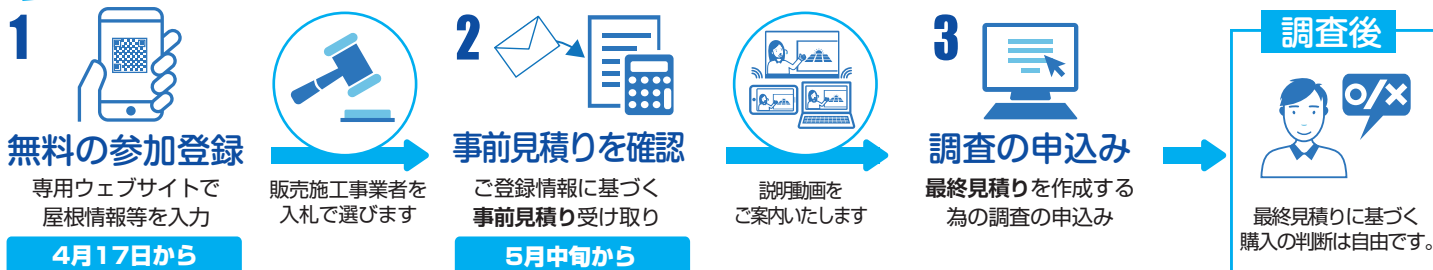

共同購入で設置された方々のお喜びの声

共同購入により信用できる業者による施工を受けられました。	ペットがいるので室温を気にせずいられる。	電気代が減ったこと、天気の日がうれしく感じるようになった。	子どもたちがCO₂削減など興味を持っていること。	節電効果とSDGs貢献を感じる。
災害時の停電対策と併せて電気料金が大幅に削減できた。	地球の状況を考えるとパネル設置は必須。共同購入が良いきっかけになった。	退職して自宅に居る機会が増え電気代が節約できた。	電気代が想像以上に安くなった。	見積りから契約設置までスムーズで安心できた。

オリジナルの文面で掲載させていただいております

購入プランは3パターン

1 太陽光パネル
29.2%OFF ※1

2 太陽光パネル+蓄電池
32.4%OFF ※1

3 蓄電池
25.7%OFF ※1

太陽光発電設備及び蓄電池の補助金を活用できる場合があります

- ・「再生可能エネルギー電気の利用の促進に関する特別措置法(平成23年法律第108号)」に基づくFIT制度又はFIP制度の認定を取得した施設は対象となりません(一部市町を除く)。
- ・補助金を実施している市町及び交付要件等の情報は右記URLよりご確認ください。 <https://www.pref.mie.lg.jp/EARTH/HP/m0056200187.htm>

まずは
無料登録!

登録から調査の申込み・購入までの流れ

よくある質問

1. Q 誰でも参加できますか?
   A 太陽光パネルや蓄電池を設置する建物が市内にあれば、個人も法人も参加できます。
2. Q メーカーや製品は選べますか?
   A ご購入いただけるのはキャンペーンで選定されたメーカー製品のみとなりますが、十分な品質をクリアした製品を選定しておりますのでご安心ください。

1. Q 蓄電池があると停電時、どれくらいの電気が使えますか?
   A 6.5kWhの蓄電池が容量フル充電されていた場合、携帯の充電やテレビ、照明、冷蔵庫などの機器(約435W)を約11時間、連続使用可能です。長引く停電にも対応でき夜でも電気のできるので安心です。
2. Q 工事は何日位かかりますか?
   A 太陽光パネルの設置には約3日程度、蓄電池システムの設置には約1日を目安にお考えください。足場の設置・撤去は多少前後することがあります。

1. Q 蓄電池を購入したら、新たに電力会社と手続きが必要ですか?
   A 変更申請が必要です。手続きは施工業者が代行しますので、ご安心ください。
2. Q 共同購入とはなんですか?
   A みんなで集まって生まれる大きな購買力を活かした、新しい購入の仕組みです。厳しい審査を通過した複数の優良な販売施工業者の中から入札で最も安い価格を提示した事業者に決定しています。だからこそ“おトク”、“安心”に購入することができます。

お問い合わせ窓口

みんなのおうちに太陽光事務局

0120-728-300

受付時間: 10:00~18:00(土・日・祝日を除く)

三重県 みんなのおうちに太陽光

検索

参加登録・詳しい情報は専用WEBサイトからご確認ください
<https://group-buy.jp/solar/mie/home>

いますぐ登録

協力市町 津市 四日市市 伊勢市 松阪市 桑名市 鈴鹿市 名張市 尾鷲市 亀山市 鳥羽市 熊野市 いなべ市 志摩市 伊賀市 木曾岬町 東員町 菰野町 朝日町 川越町 多気町 明和町 大台町 玉城町 度会町 大紀町 南伊勢町 紀北町 御浜町 紀宝町

本事業は三重県とアイチューザー(株)が協定を締結して実施しています。