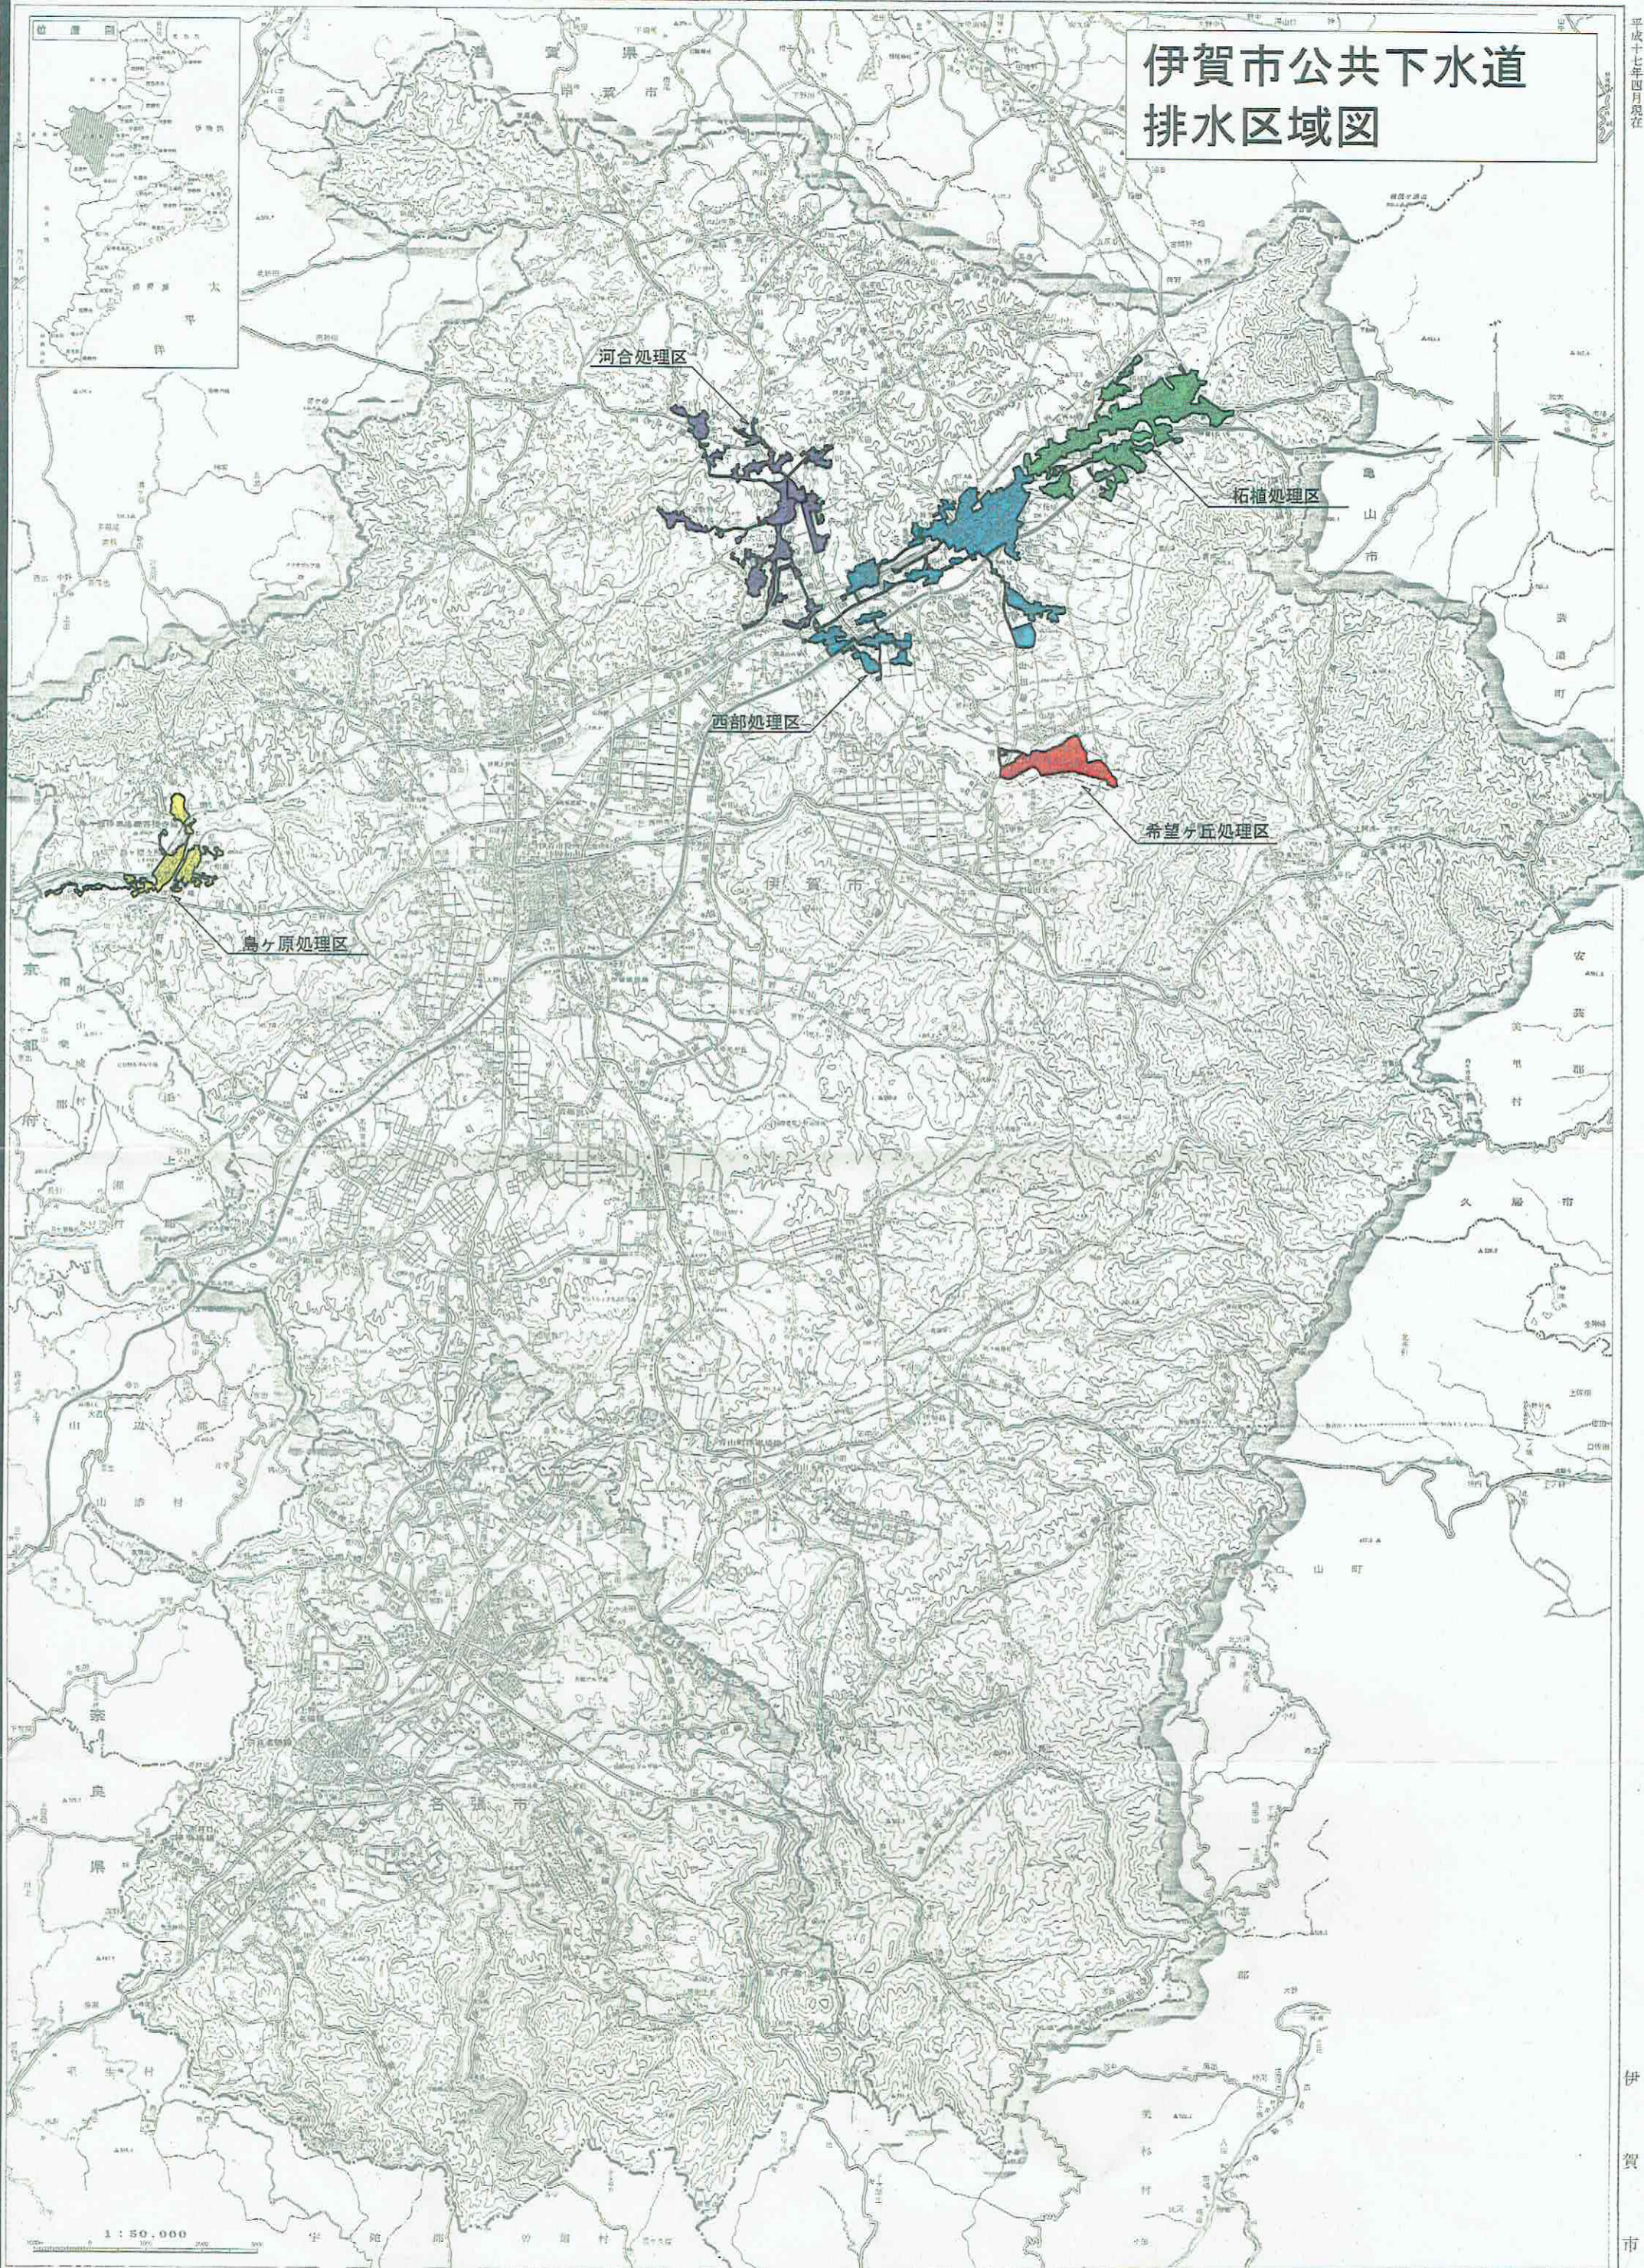

伊賀市公共下水道排水区域図

©2005 伊賀市公共下水道局 地図データ：国土院 縮尺：1:50,000