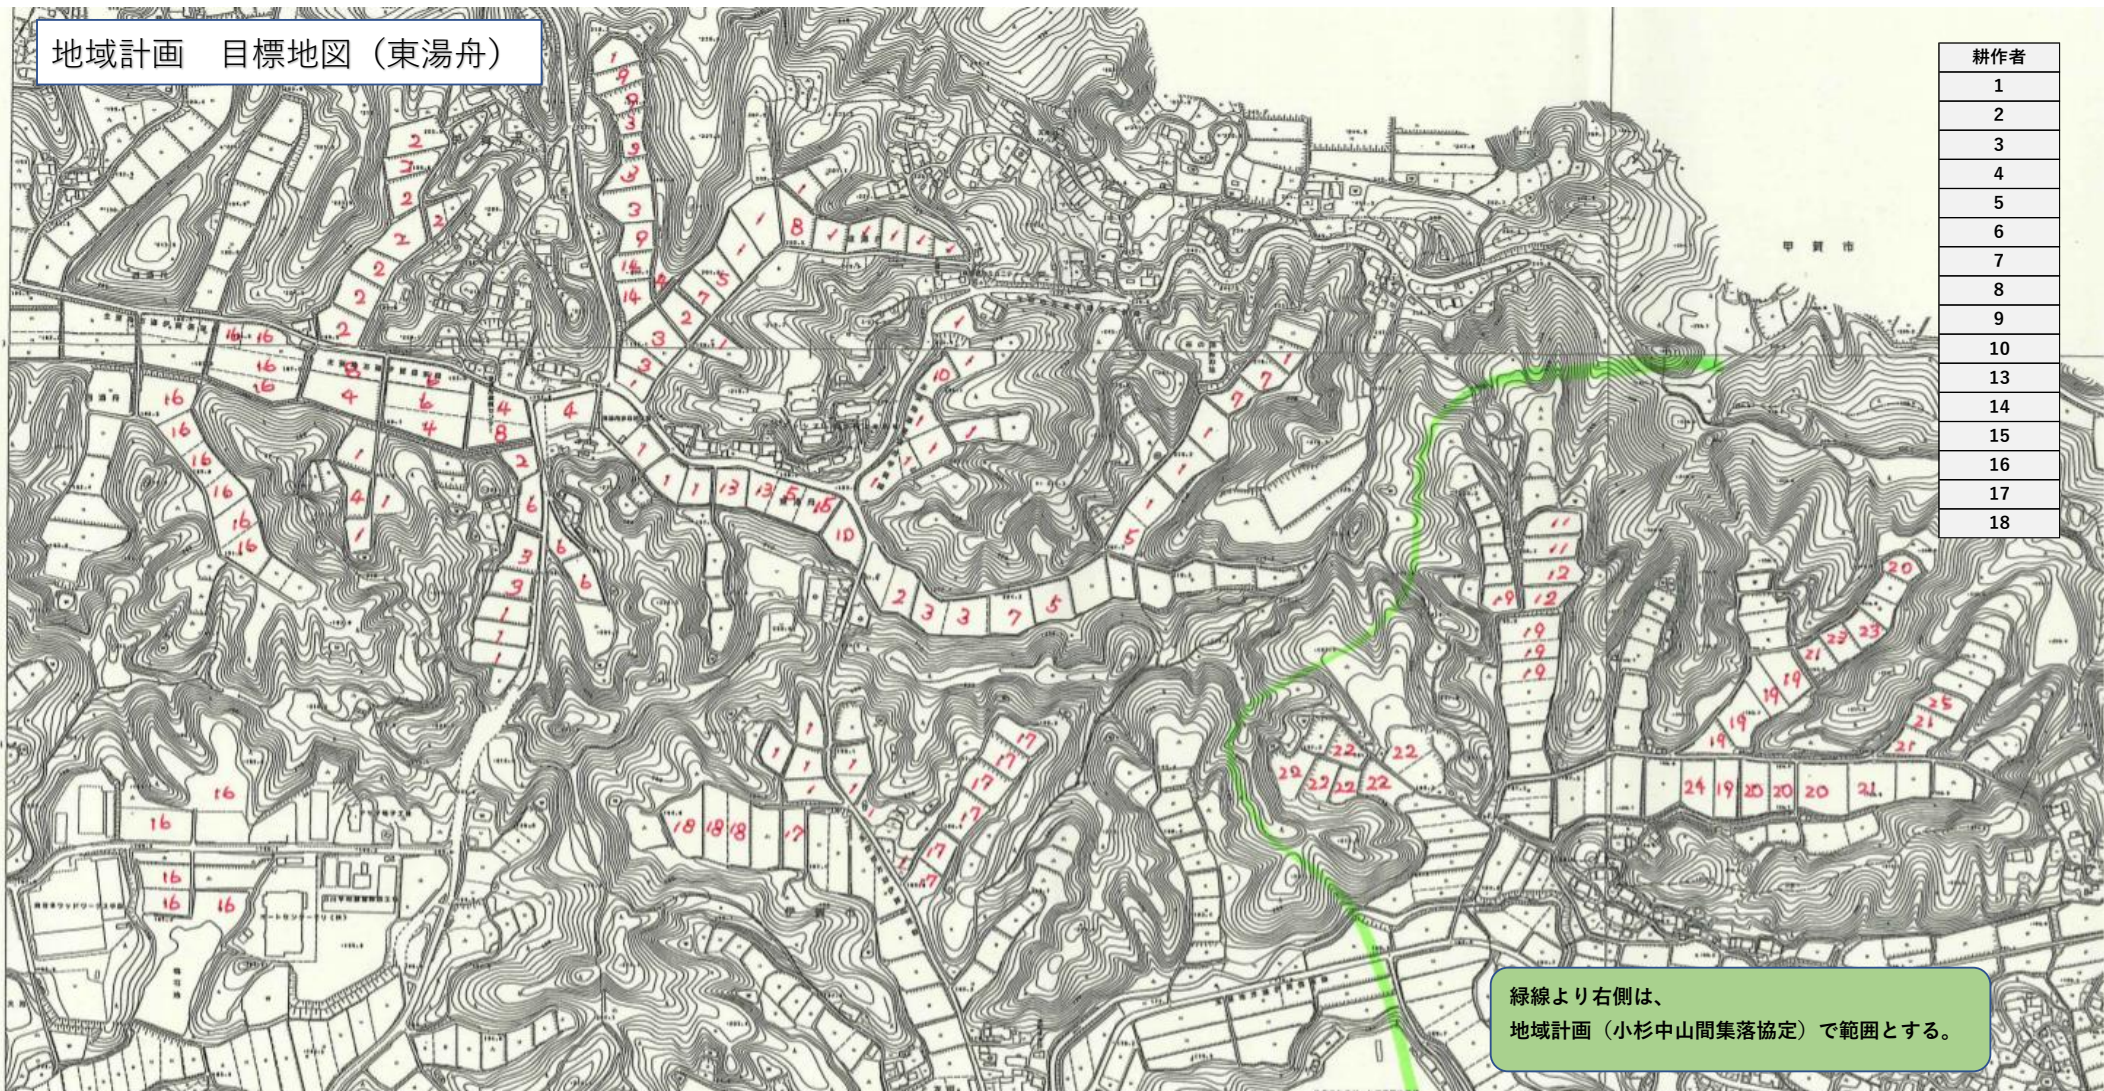

地域計画 目標地図 (東湯舟)

耕作者
1
2
3
4
5
6
7
8
9
10
13
14
15
16
17
18

緑線より右側は、
地域計画 (小杉中山間集落協定) で範囲とする。