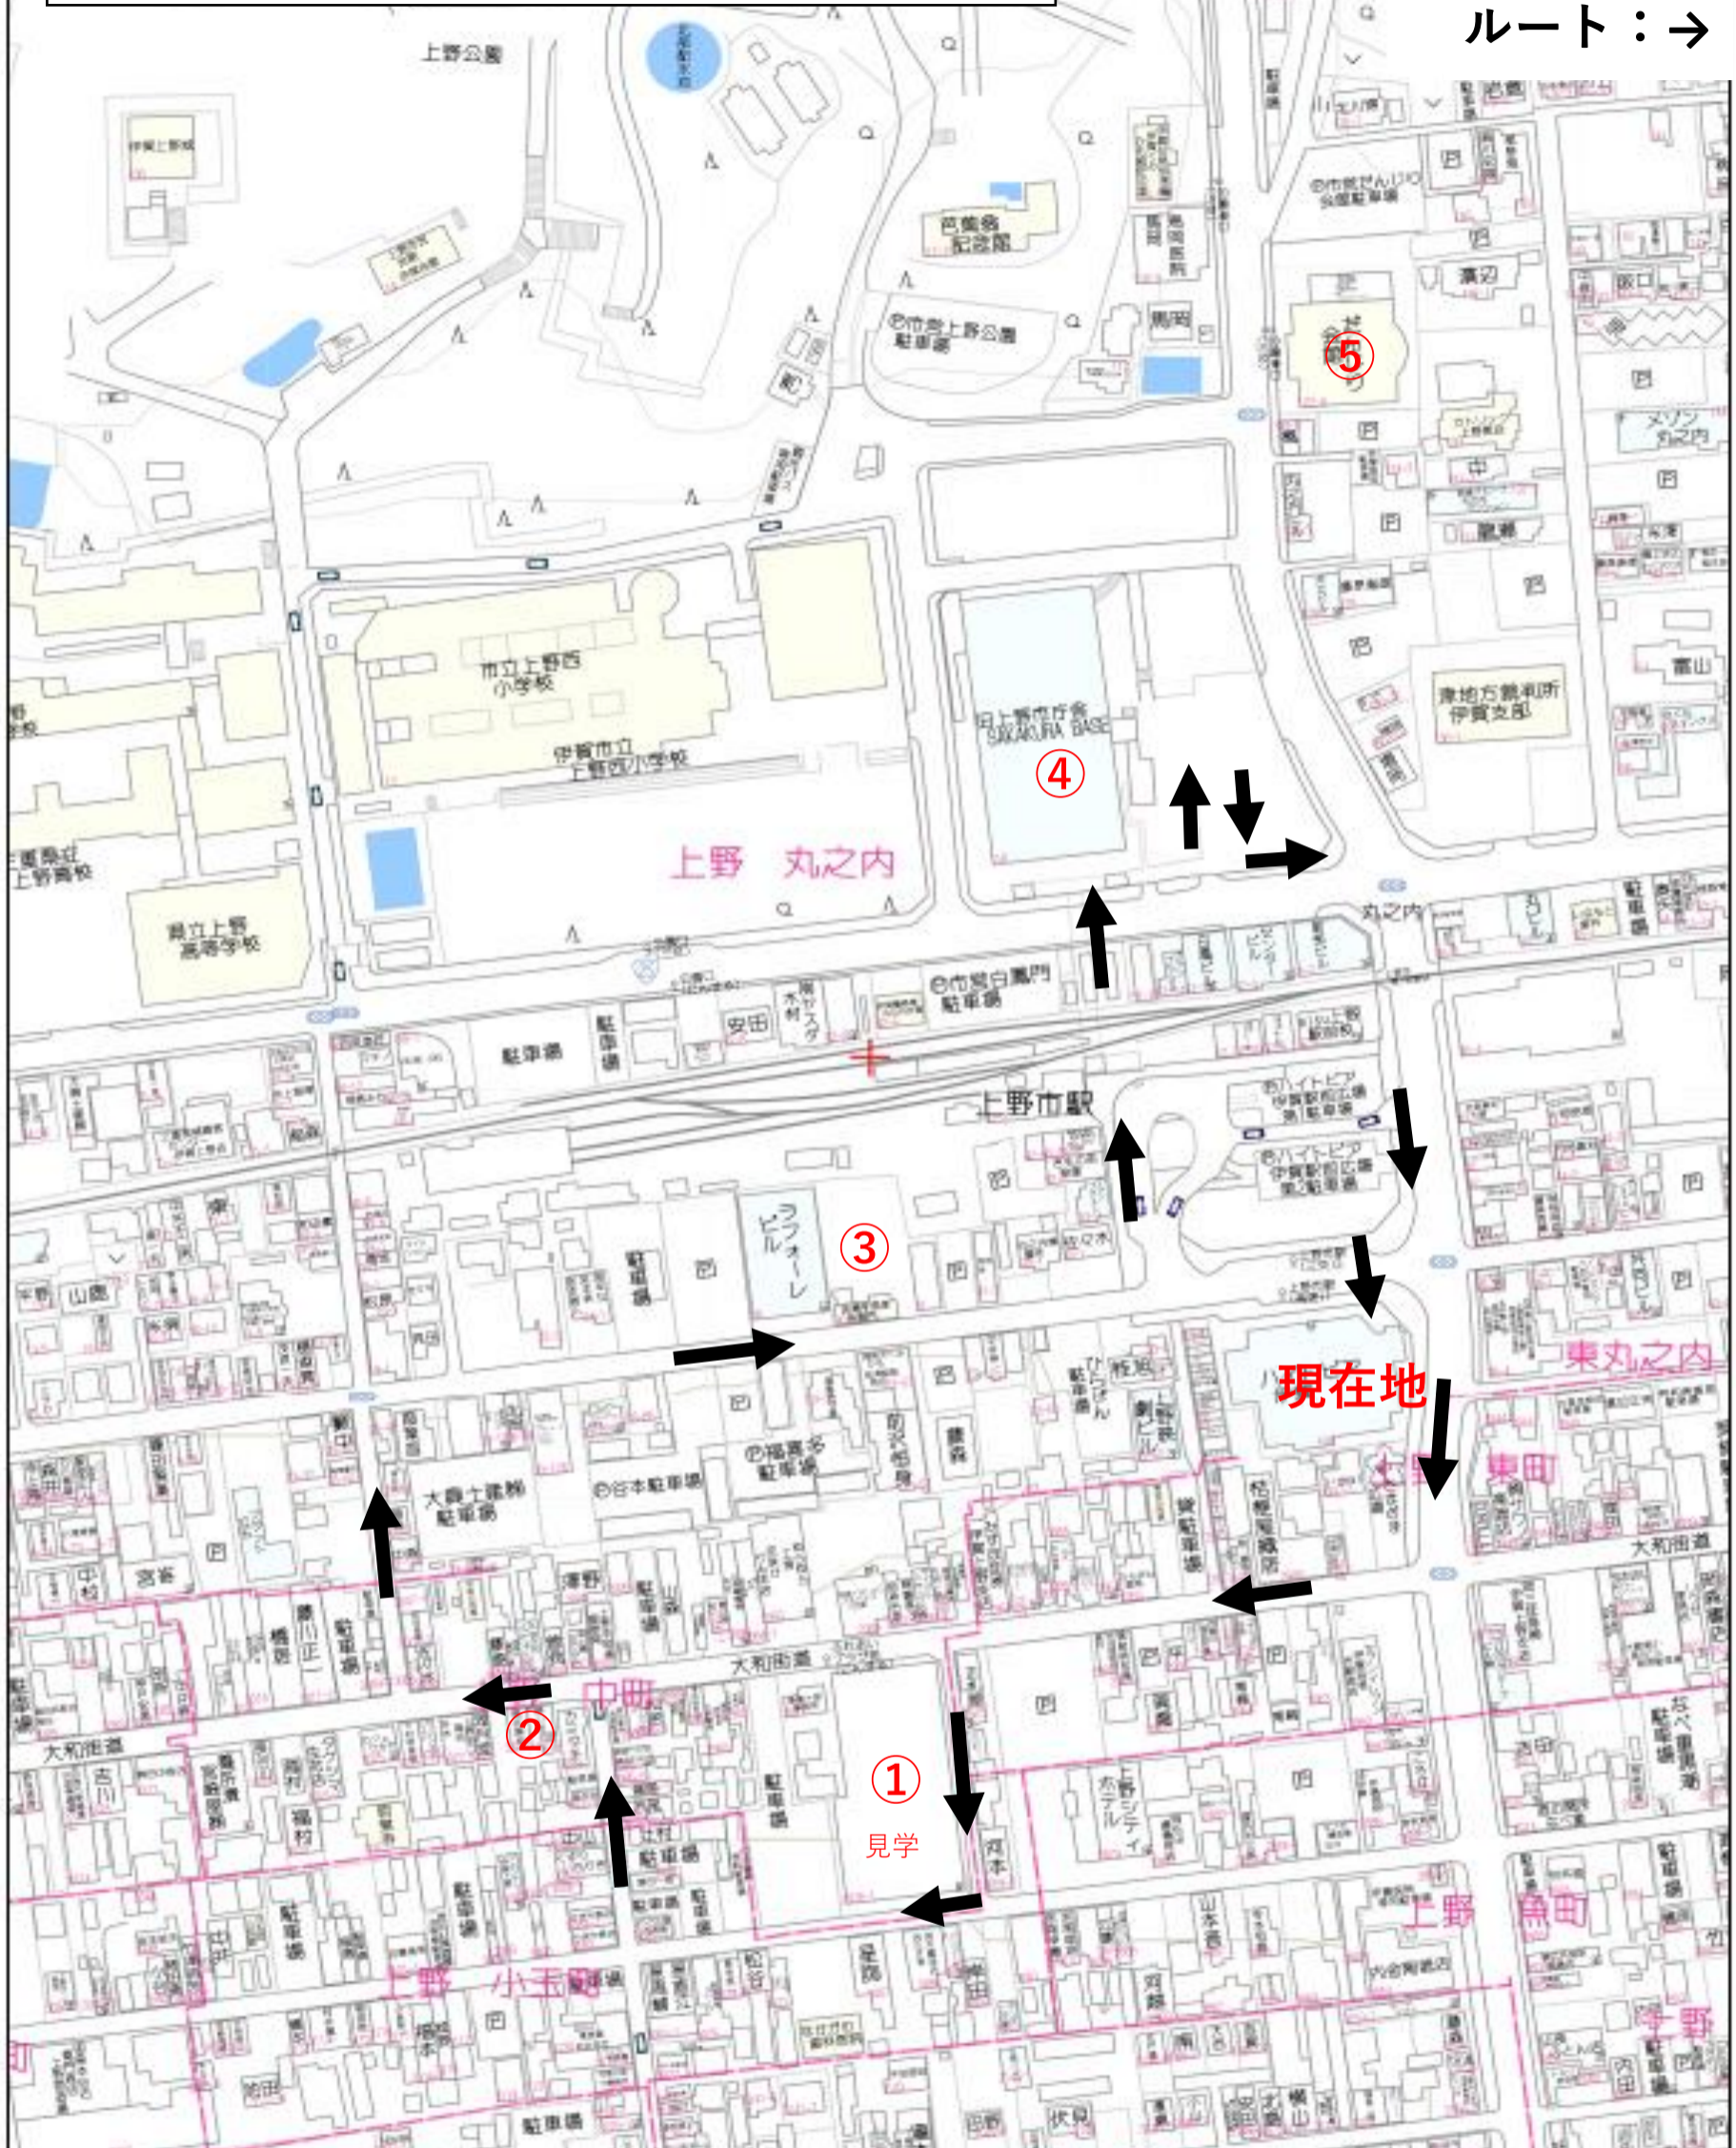

ルート：→

現在地 ハイトピア伊賀

①旧上野ふれあいプラザ

②NIPPONIA HOTEL 伊賀上野 城下町 (NOMATSU)

③伊賀流忍者体験施設「万川集海」、④旧上野市庁舎SAKAKURA BASE

⑤だんじり会館