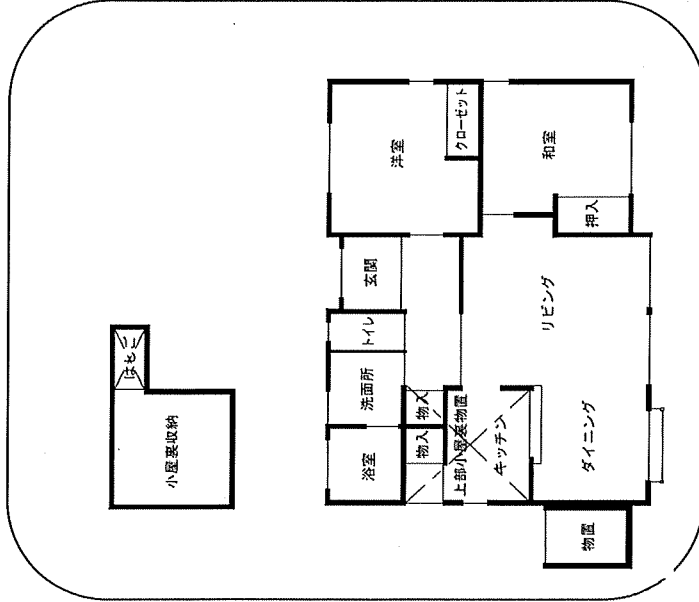

# 伊賀市市営住宅入居者募集物件情報

団地名 下川原団地  
間取り 2LDK  
床面積 78.1㎡  
最寄りの交通機関  
近鉄大阪線伊賀上津駅から徒歩10分

※子育て支援（一般入居）

団地名 河合団地  
間取り 2LDK  
床面積 68.4㎡  
最寄りの交通機関  
三重交通バス玉滝線  
阿山支所前停留所から徒歩2分

※子育て支援（一般入居）

団地名 木根団地  
間取り 3DK  
床面積 64.9㎡  
最寄りの交通機関  
三重交通バス西山・島ヶ原線  
木根団地停留所から徒歩5分～8分