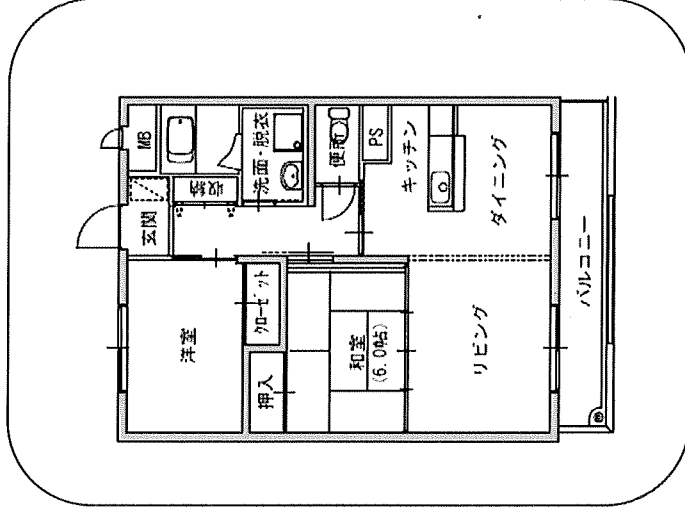

# 伊賀市市営住宅入居者募集物件情報

団地名 下川原団地  
間取り 2LDK  
床面積 78.1㎡  
最寄りの交通機関  
近鉄大阪線伊賀上津駅から徒歩10分

※子育て支援（一般入居）

団地名 河合団地  
間取り 2LDK  
床面積 68.4㎡  
最寄りの交通機関  
三重交通バス玉滝線  
阿山支所前停留所から徒歩2分

※子育て支援（一般入居）

団地名 木根団地  
間取り 3DK  
床面積 64.9㎡  
最寄りの交通機関  
三重交通バス西山・島ヶ原線  
木根団地停留所から徒歩5分～8分