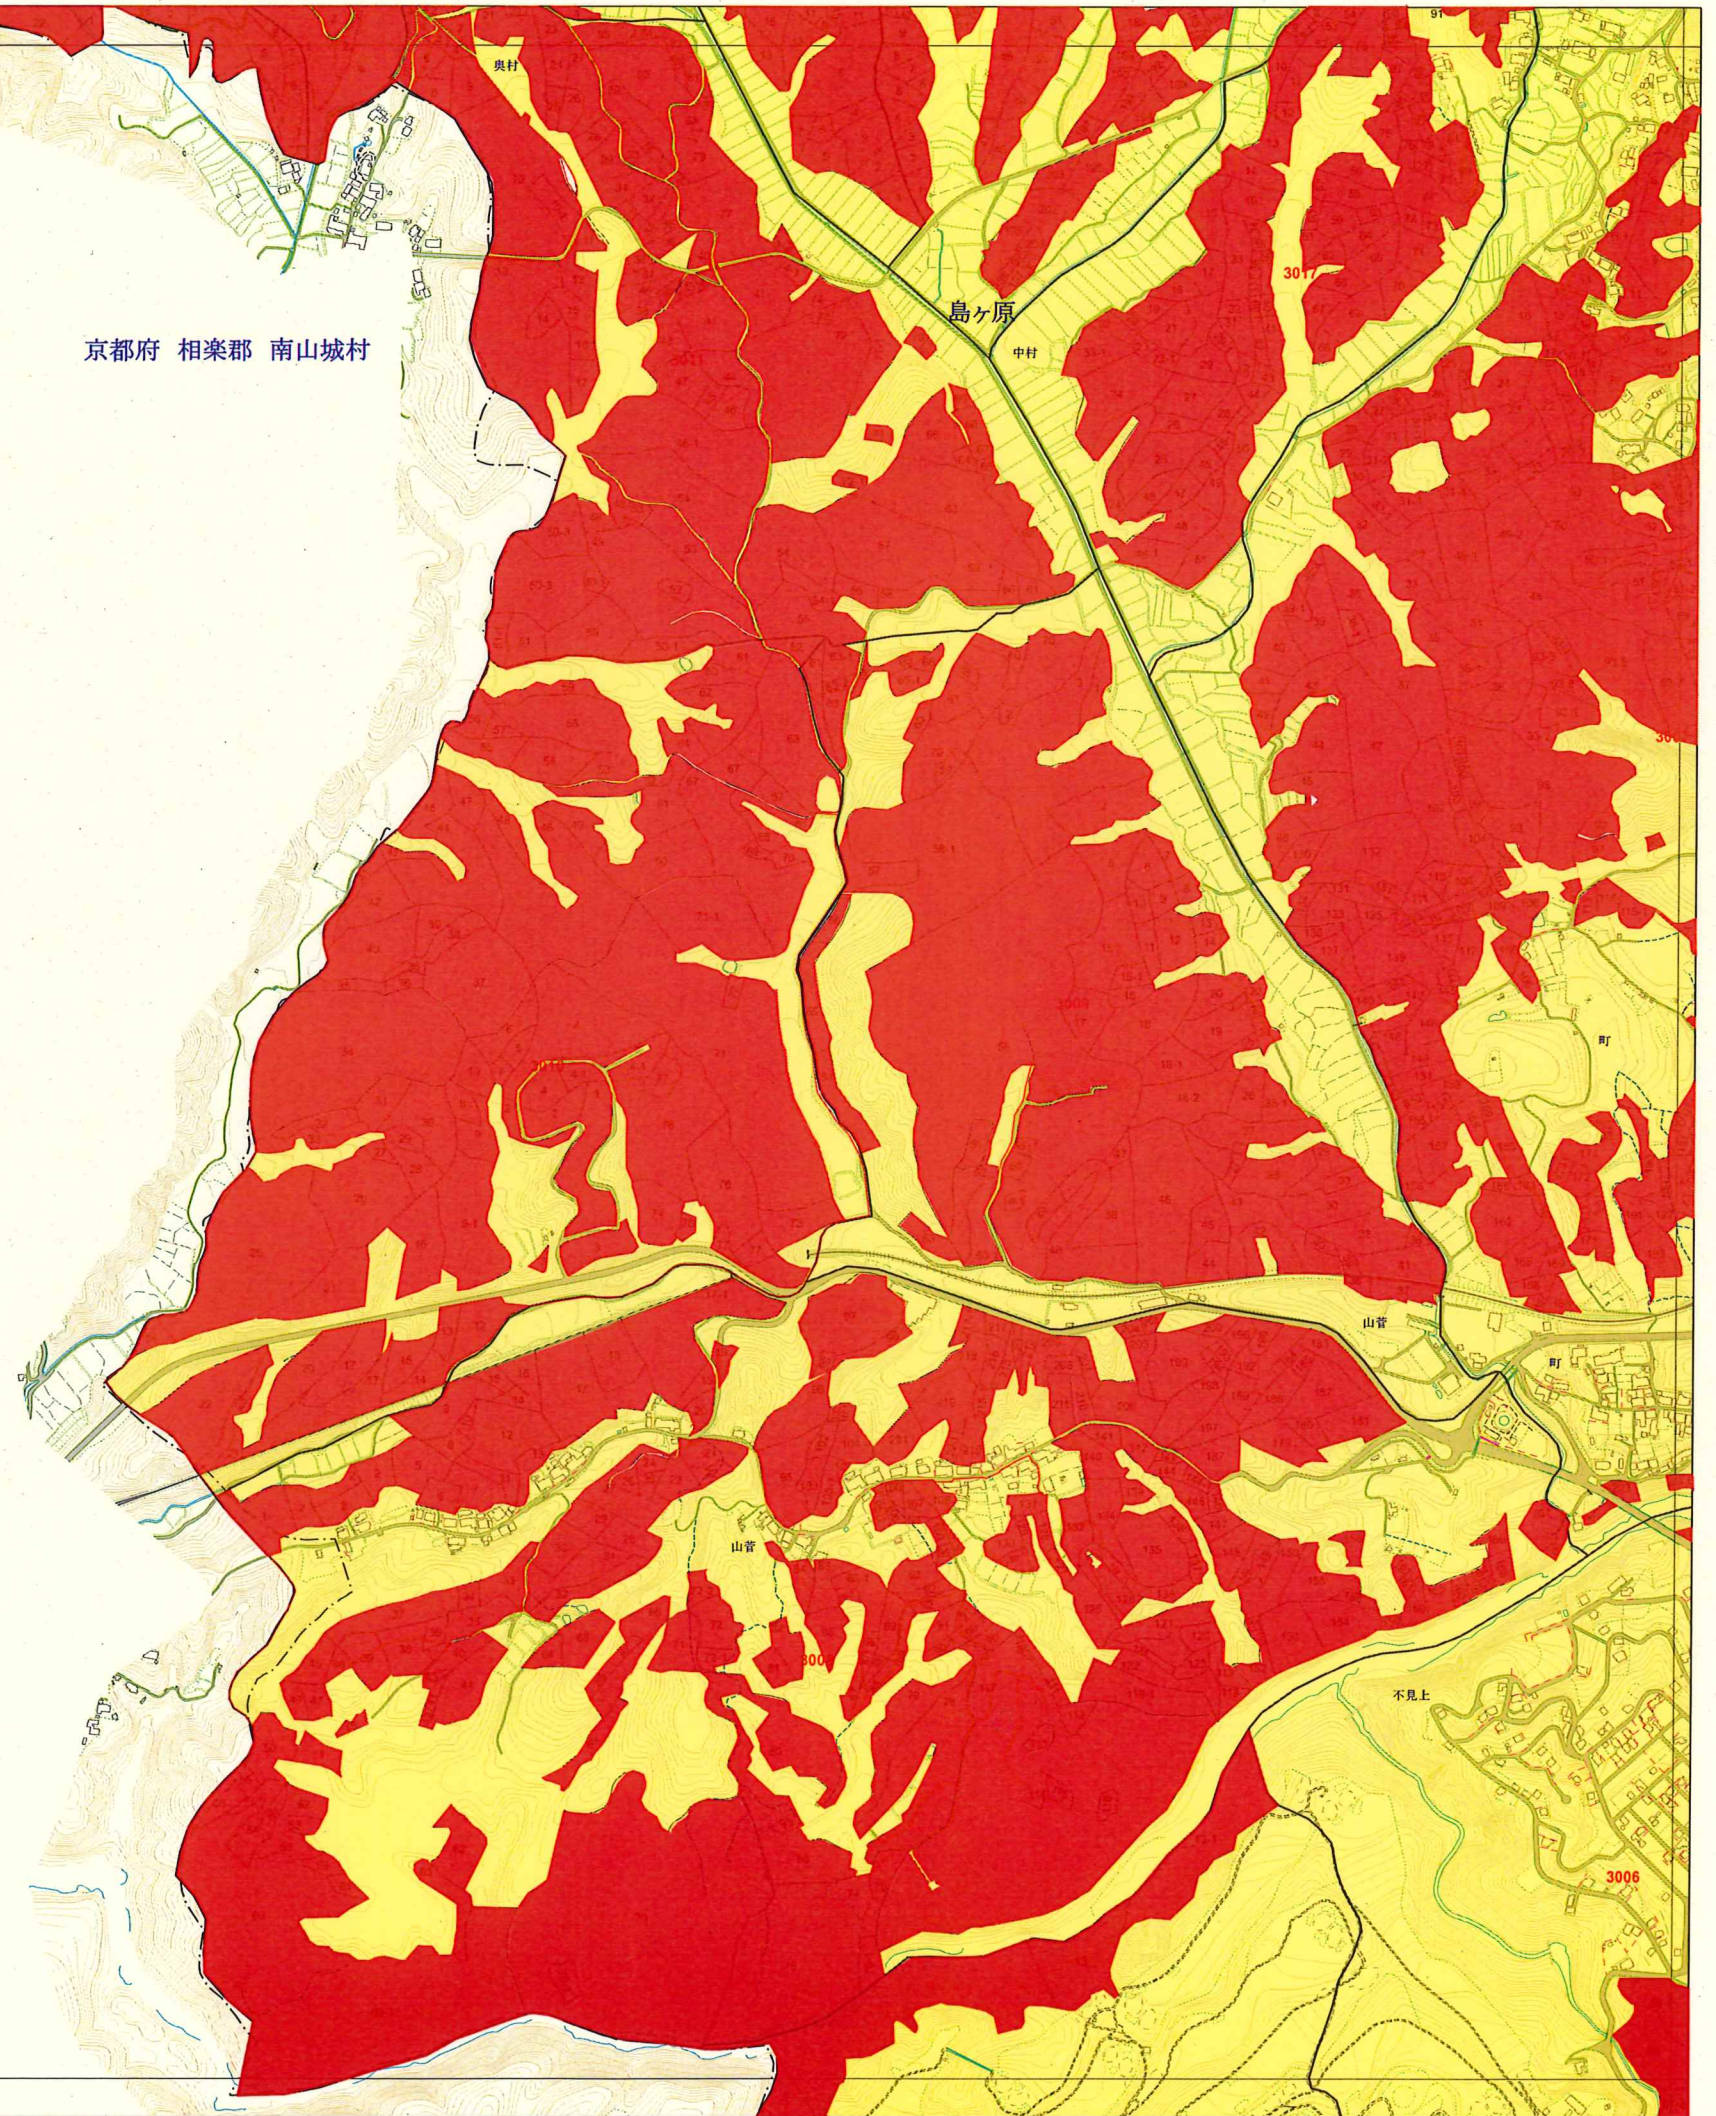

京都府 相楽郡 南山城村

京都府 相楽郡 南山城村

1:5,000 0 250 500 1000m